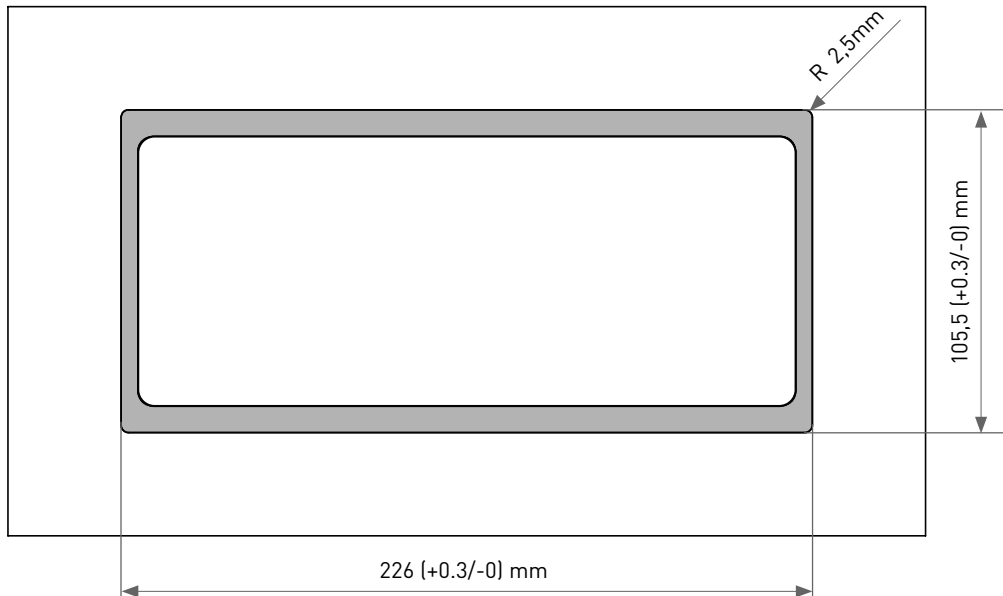

Wigo - technische Zeichnungen | dessins techniques

Masse | Dimensionen

Ausschnittmasse | Cutout Dimensions

Fräsmass Flächenbündig

Dimension de fraisage Montage Affleurant

Frästiefe bei flächenbündigem Einbau

Profondeur de fraisage pour montage affleurant