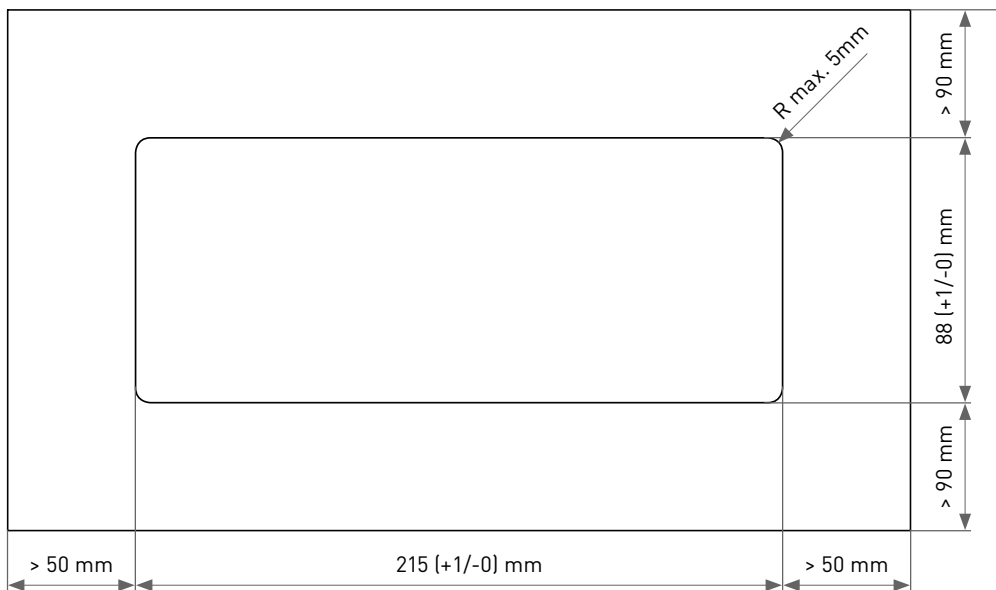

Wigo - technische Zeichnungen | dessins techniques

Masse | Dimensionen

Ausschnittmasse | Cutout Dimensions

Fräsmass Flächenbündig

Dimension de fraisage Montage Affleurant

Frästiefe bei flächenbündigem Einbau

Profondeur de fraisage pour montage affleurant