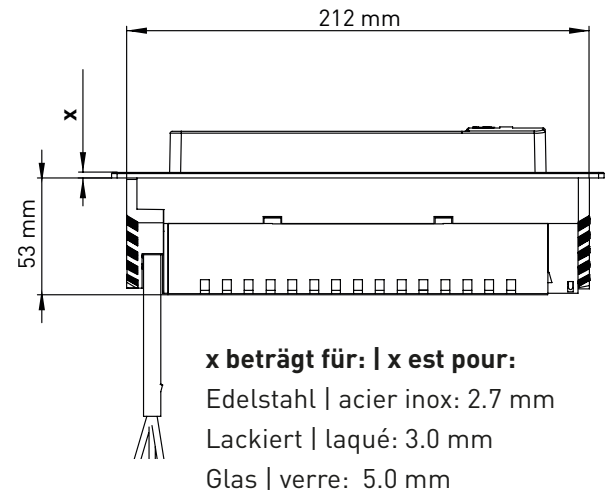

Wigo - technische Zeichnungen | dessins techniques

Masse | Dimensionen

Ausschnittmasse | Cutout Dimensions

Fräsmass Flächenbündig

Dimension de fraisage Montage Affleurant

Frästiefe bei flächenbündigem Einbau

Profondeur de fraisage pour montage affleurant