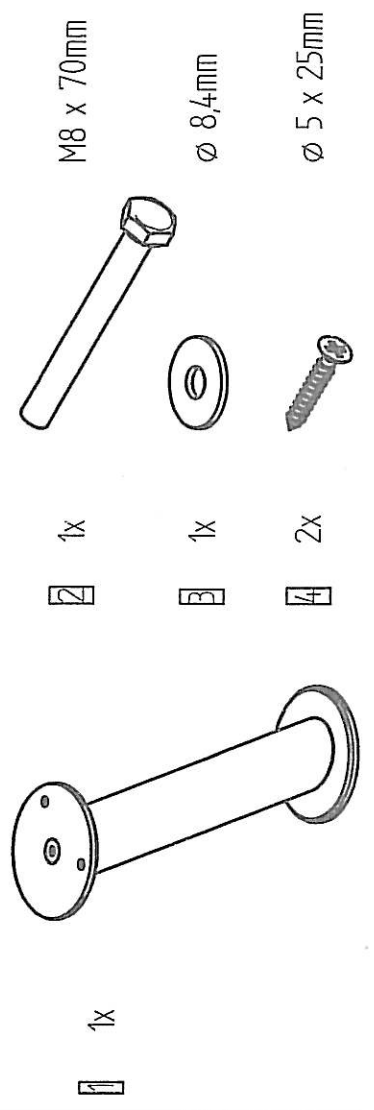

# Montageanleitung, Barkonsole Bari Mounting instruction, bar console Bari

96.002.00

**Achtung!**  
Oberfläche nicht  
mit scharfen  
Reinigungsmitteln  
behandeln!

**Attention!**  
Do not use any  
aggressive cleaners!

# Montageanleitung, Barkonsole gerade

# Montageanleitung, Barkonsole gerade $\varnothing 45\text{mm}$