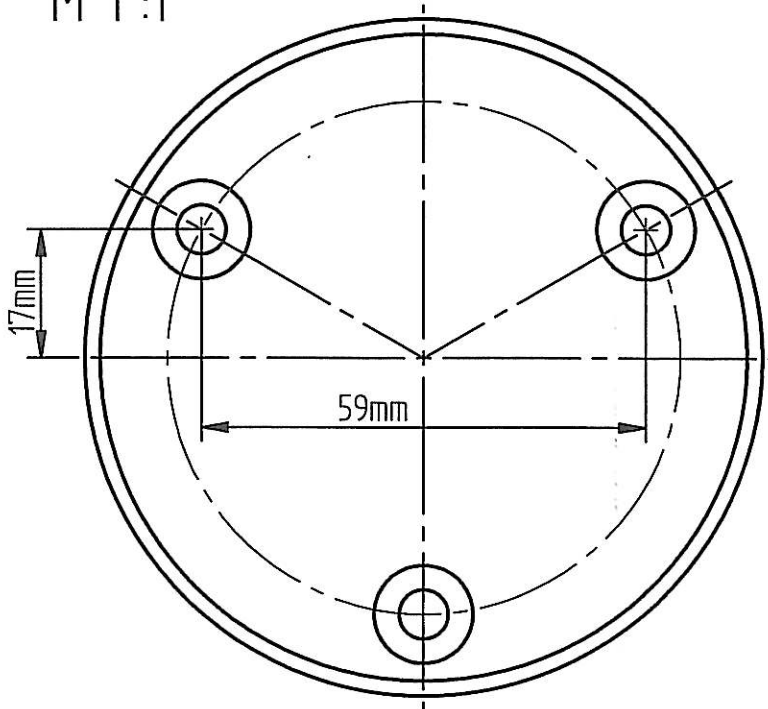

Montageanleitung, Barkonsole schräg – Korpus

96.055.00

Mounting instruction, bar console sloping – corpus

Achtung!
Oberfläche nicht
mit scharfen
Reinigungsmitteln
behandeln!

M 1:1

Attention!
Do not use any
aggressive cleaner.