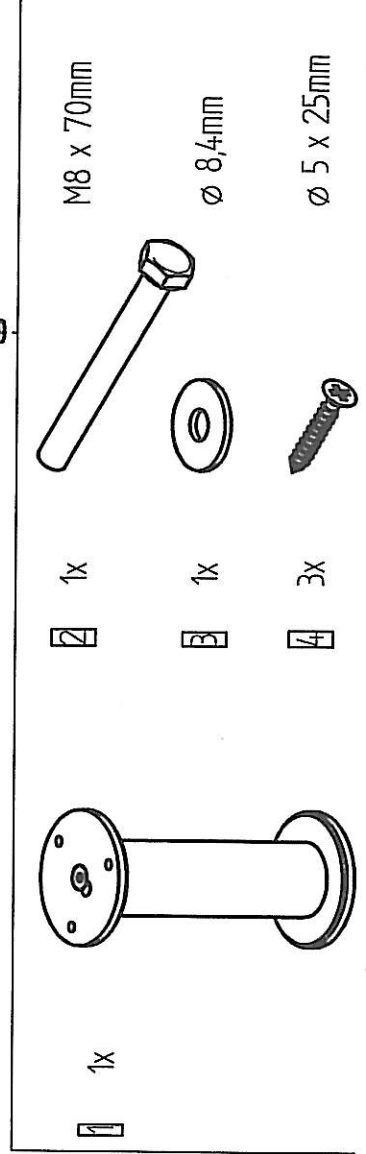

# Montageanleitung, Barkonsole gerade

## Mounting instruction, bar console straight

96.003.00

**Achtung!**  
Oberfläche nicht  
mit scharfen  
Reinigungsmitteln  
behandeln!

**Attention!**  
Do not use any  
aggressive cleaners!

max. 60kg

# Montageanleitung, Barkonsole gerade $\varnothing 45\text{mm}$