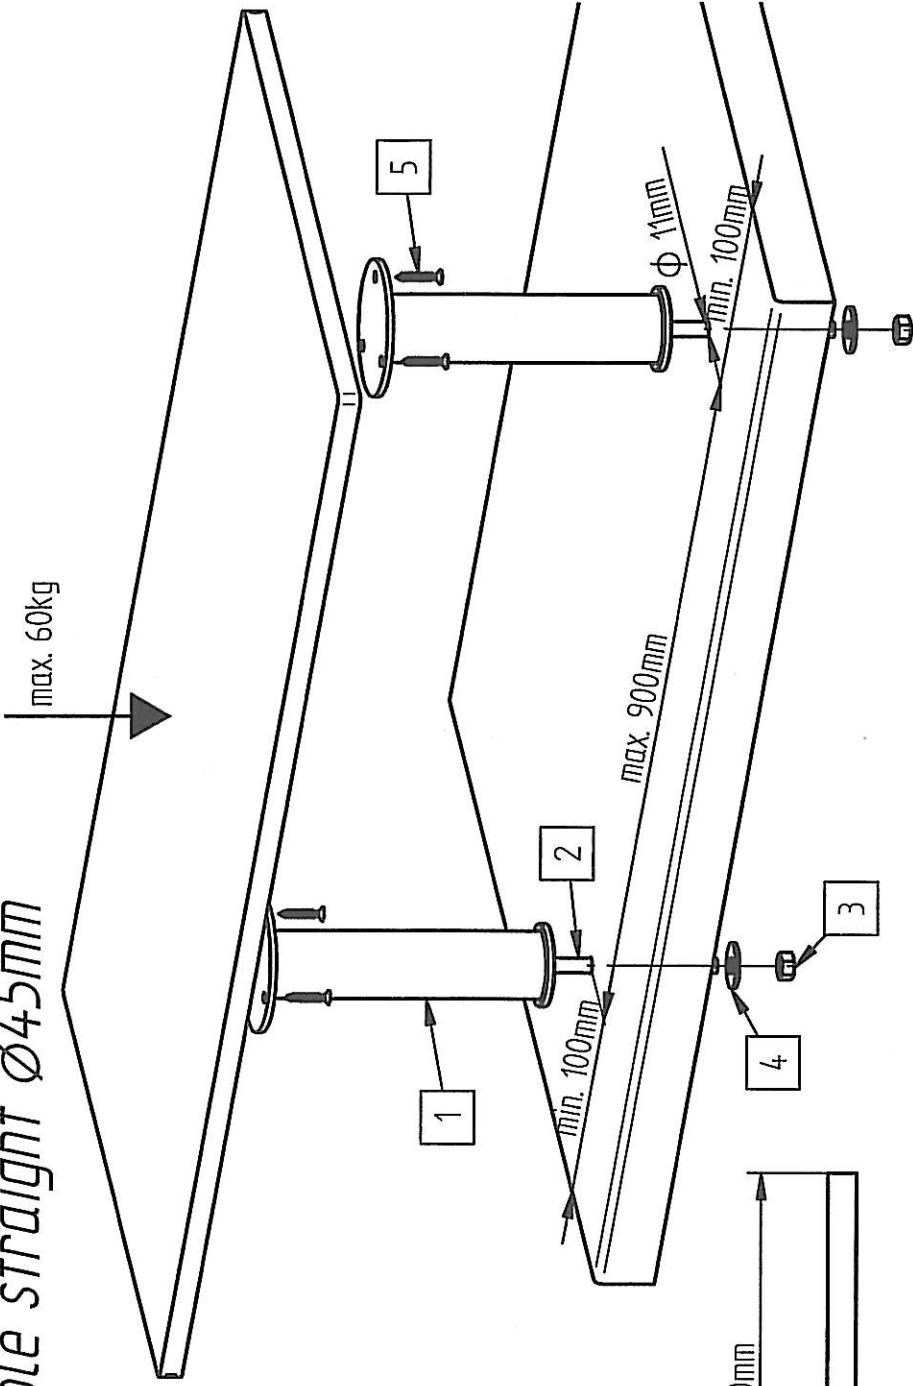

# Montageanleitung, Barkonsole gerade $\varnothing 45\text{mm}$

## Mounting instruction, bar console straight $\varnothing 45\text{mm}$

96.004.00

max. 60kg

**Achtung!**  
Oberfläche nicht  
mit scharfen  
Reinigungsmitteln  
behandeln!

**Attention!**  
Do not use any  
aggressive cleaners!

SW 13

$\varnothing 11$

max. 250mm

$\varnothing 45\text{mm}$

$\sim 40\text{mm}$

min. 100mm

# Montageanleitung, Barkonsole schräg – Korpus

96.055.00