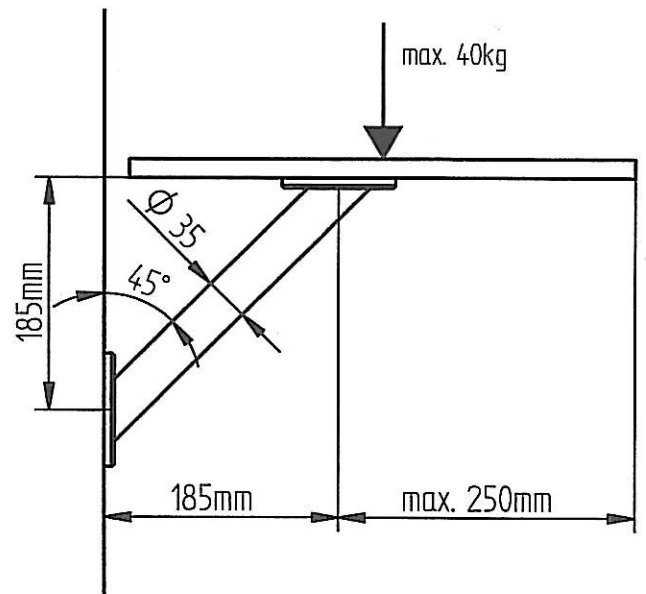

Montageanleitung, Barkonsole schräg – Korpus

96.055.00

Mounting instruction, bar console sloping – corpus

Achtung!
Oberfläche nicht
mit scharfen
Reinigungsmitteln
behandeln!

M 1:1

Attention!
Do not use any
aggressive cleaner.