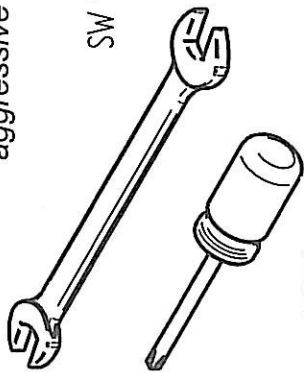

## Mounting instruction, bar console straight $\varnothing 45\text{mm}$

96.004.00

max. 60kg

**Achtung!**  
Oberfläche nicht  
mit scharfen  
Reinigungsmitteln  
behandeln!

**Attention!**  
Do not use any  
aggressive cleaners!

SW 13

$\varnothing 11$

max. 250mm

$\varnothing 45\text{mm}$

$\sim 40\text{mm}$

min. 100mm