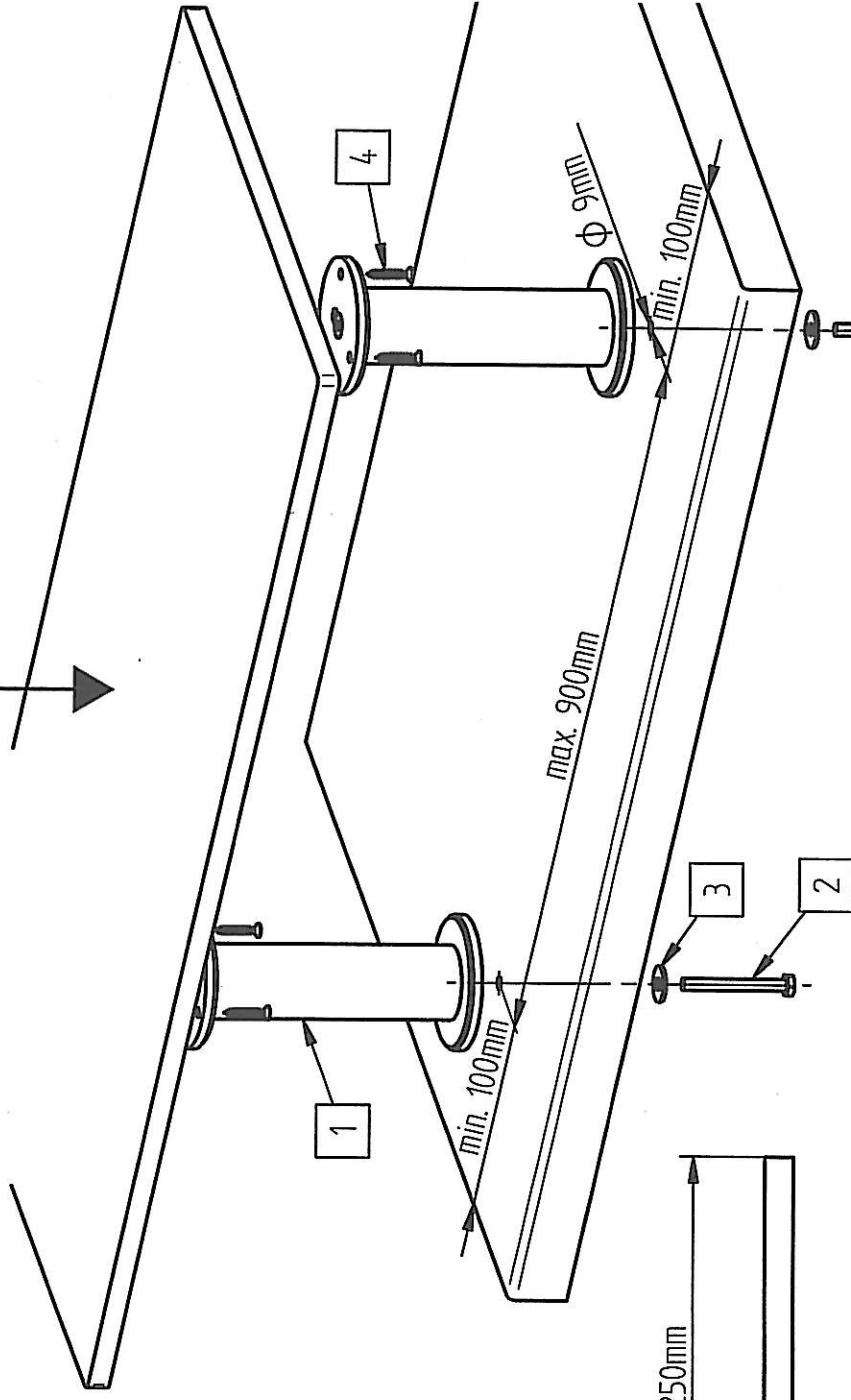

# Montageanleitung, Barkonsole gerade

## Mounting instruction, bar console straight

96.003.00

**Achtung!**  
Oberfläche nicht  
mit scharfen  
Reinigungsmitteln  
behandeln!

**Attention!**  
Do not use any  
aggressive cleaners!

max. 60kg

# Montageanleitung, Barkonsole gerade $\varnothing 45\text{mm}$