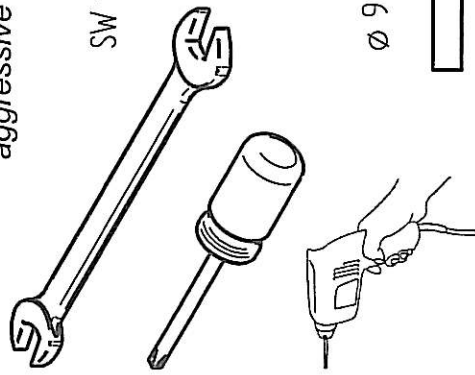

# Montageanleitung, Barkonsole schräg 2

## Mounting instruction, bar console sloping 2

96.056.00

**Achtung!**  
Oberfläche nicht  
mit scharfen  
Reinigungsmitteln  
behandeln!

**Attention!**  
Do not use any  
aggressive cleaners!