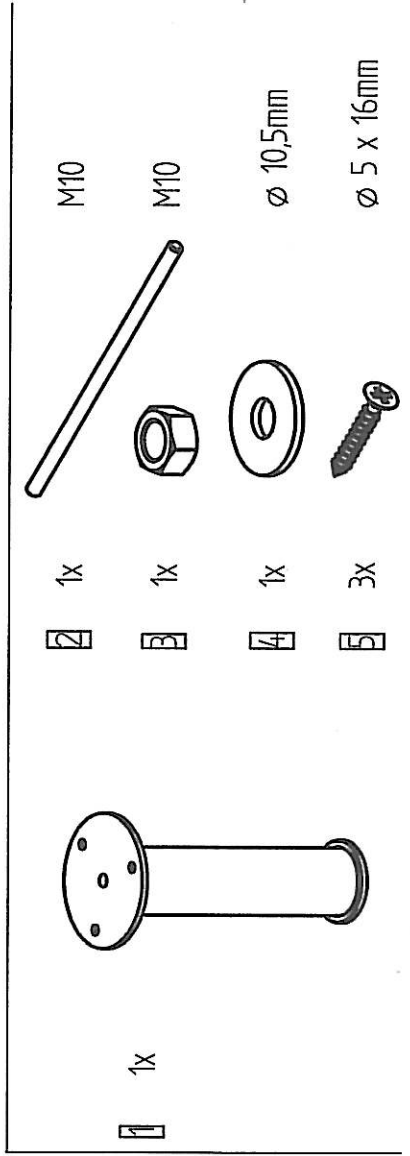

# Montageanleitung, Barkonsole gerade $\varnothing 45\text{mm}$

## Mounting instruction, bar console straight $\varnothing 45\text{mm}$

96.004.00

max. 60kg

**Achtung!**  
Oberfläche nicht  
mit scharfen  
Reinigungsmitteln  
behandeln!

**Attention!**  
Do not use any  
aggressive cleaners!

SW 13

$\varnothing 11$

max. 250mm

$\varnothing 45\text{mm}$

$\sim 40\text{mm}$

min. 100mm

# Montageanleitung, Barkonsole schräg – Korpus

96.055.00