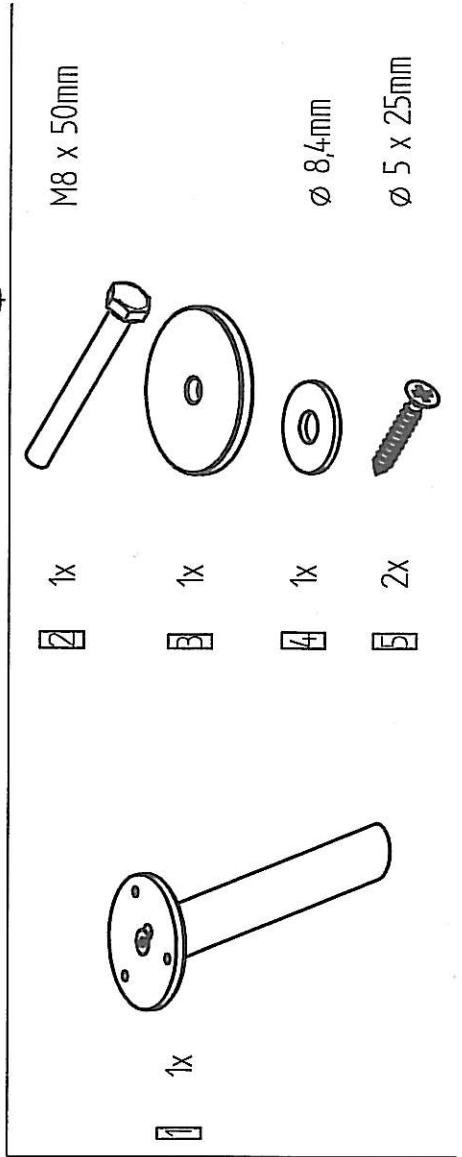

# Montageanleitung, Barkonsole Bari Mounting instruction, bar console Bari

96.002.00

**Achtung!**  
Oberfläche nicht  
mit scharfen  
Reinigungsmitteln  
behandeln!

**Attention!**  
Do not use any  
aggressive cleaners!

# Montageanleitung, Barkonsole schräg 2

## Mounting instruction, bar console sloping 2

96.056.00

**Achtung!**  
Oberfläche nicht  
mit scharfen  
Reinigungsmitteln  
behandeln!

**Attention!**  
Do not use any  
aggressive cleaners!

# Montageanleitung, Barkonsole gerade $\varnothing 45\text{mm}$