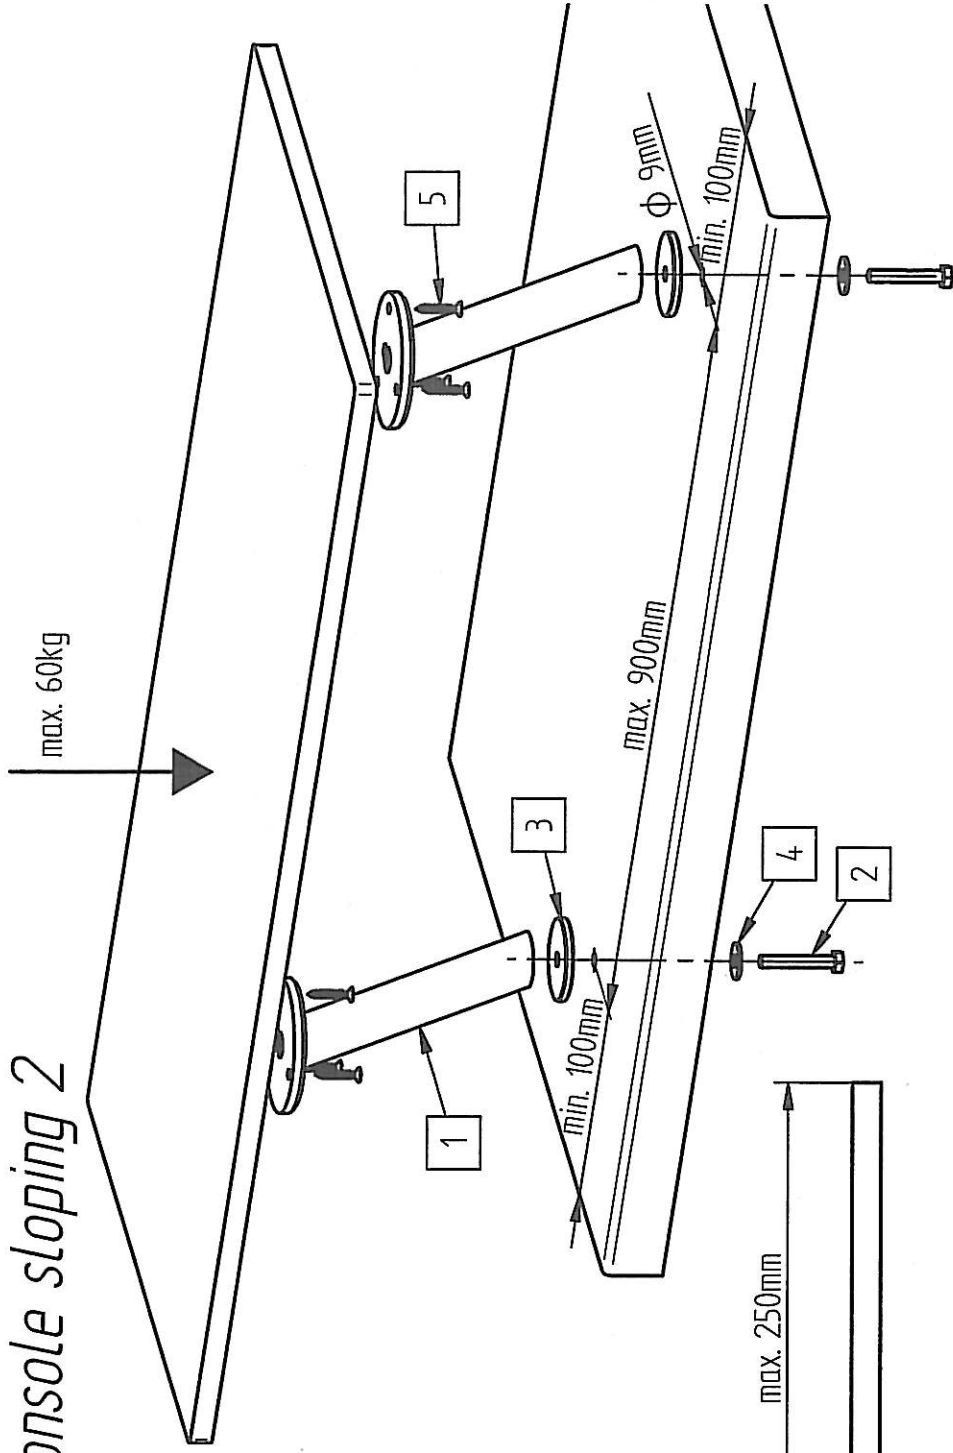

# Montageanleitung, Barkonsole schräg 2

## Mounting instruction, bar console sloping 2

96.056.00

**Achtung!**  
Oberfläche nicht  
mit scharfen  
Reinigungsmitteln  
behandeln!

**Attention!**  
Do not use any  
aggressive cleaners!

# Montageanleitung, Barkonsole gerade

# Montageanleitung, Barkonsole gerade $\varnothing 45\text{mm}$