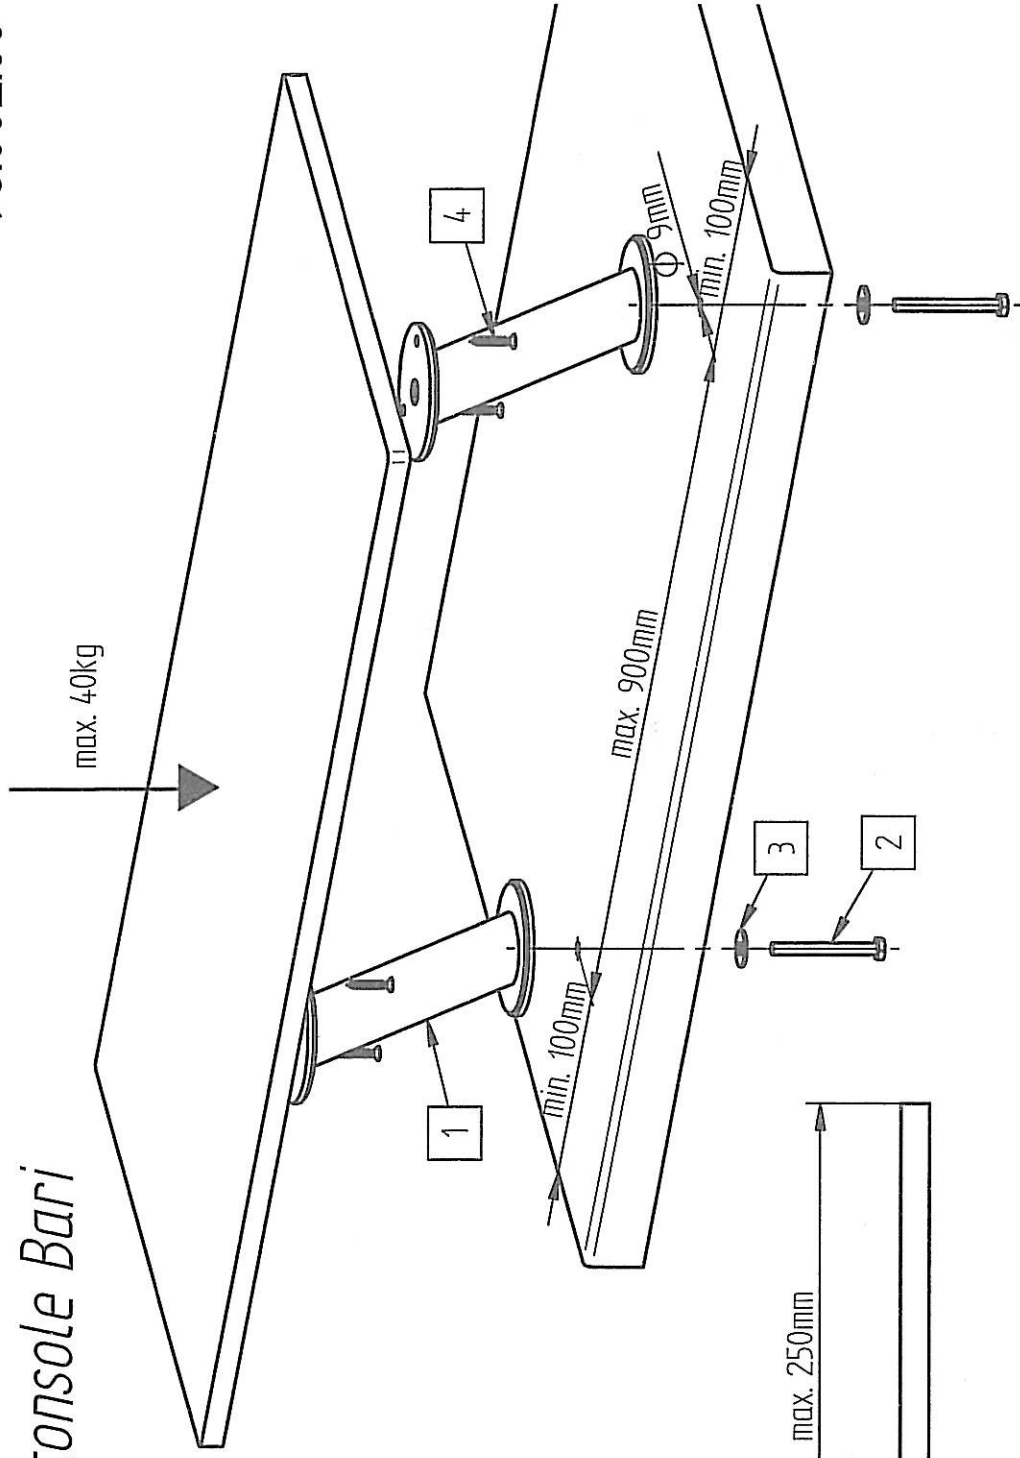

# Montageanleitung, Barkonsole Bari Mounting instruction, bar console Bari

96.002.00

**Achtung!**  
Oberfläche nicht  
mit scharfen  
Reinigungsmitteln  
behandeln!

**Attention!**  
Do not use any  
aggressive cleaners!

# Montageanleitung, Barkonsole schräg 2

# Montageanleitung, Barkonsole gerade

# Montageanleitung, Barkonsole gerade $\varnothing 45\text{mm}$