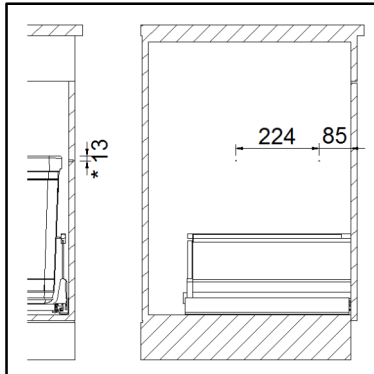

Montageanleitung Metalltablar Instructions de montage pour le couvercle en métal

*Ab Oberkante Abfalleimer - minus 13 mm

*a partir du bord supérieure du récipient - moins 13 mm

Artikelnummer Montageanleitung : 14.60081.40