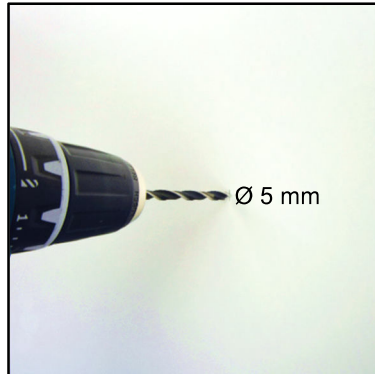

Montageanleitung Metalltablar Instructions de montage pour le couvercle en métal

*Ab Oberkante Abfalleimer - minus 13 mm

*a partir du bord supérieure du récipient - moins 13 mm

Artikelnummer Montageanleitung : 14.60081.40