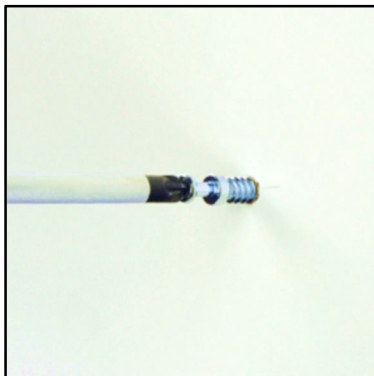

Montageanleitung Metalltablar Instructions de montage pour le couvercle en métal

*Ab Oberkante Abfalleimer - minus 13 mm

*a partir du bord supérieure du récipient - moins 13 mm

Artikelnummer Montageanleitung : 14.60081.40