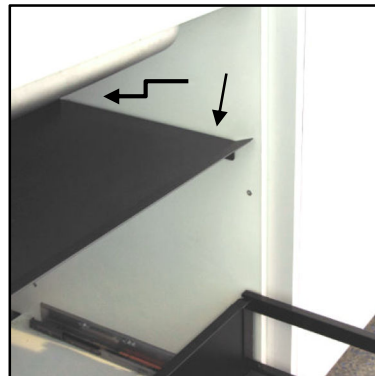

Montageanleitung Metalltablar Instructions de montage pour le couvercle en métal

*Ab Oberkante Abfalleimer - minus 13 mm

*a partir du bord supérieure du récipient - moins 13 mm

Artikelnummer Montageanleitung : 14.60081.40