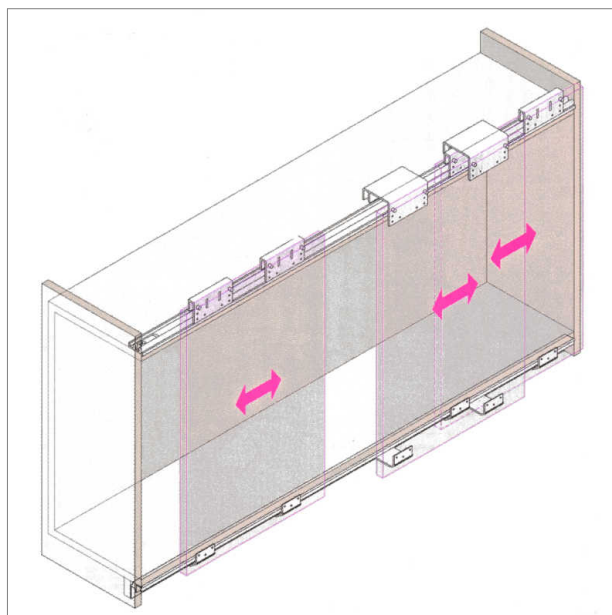

Schiebetürsysteme

Aliante Komplet-Set auf Mass, Softeinzug

Aliante Schiebetürsystem in konfektioniertem Set

Hochwertiges Schiebetürsystem für Holz- und Alurahmentüren.

- ▣ Vorfront-System für Schränke
- ▣ Flügelgewicht bis 42 kg
- ▣ Türblattstärke bis 30 mm
- ▣ Laufwerklänge 150 mm
- ▣ inkl. Laufschiene oben und unten auf Mass zugeschnitten
- ▣ inkl. je 5 Montageklipp für Laufschiene oben und unten
- ▣ inkl. Laufwerkset für zwei- oder dreiflügelige Türen, höhenverstellbar
- ▣ inkl. Türstopper oben und unten
- ▣ Schienenlänge auf Mass bis max. 4000 mm
- ▣ Türhöhe: Möbelhöhe aussen + 87 mm
- ▣ Sockel-Höhe mind. 60 mm

	Set mit Laufwerk + Schienen	Türanordnung
51.84135.50	Komplet-Set für 2 Türen inkl. Schienen	1x vorne, 1x hinten
51.84136.50	Komplet-Set für 3 Türen inkl. Schienen	1x vorne, 2x hinten

i Optionales Zubehör:

- Aliante Soft-Einzug 51.84147.00 separat bestellen
- SP = Stärke der Möbelseite