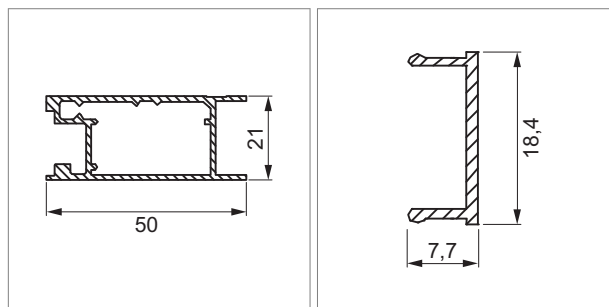

**Dressy - profilé vertical fin**

- système In-Out
- mesures 50 mm x 21 mm
- alu anodisé
- grandeur max. de porte 2700 mm x 1200 mm
- systèmes DRIVE SLIM, FLY SLIM
- no ID 066 et 0661

**Dressy - poignée coquille rond SLIM**

- système In-Out
- plein
- emboîté dans le profilé
- alu anodisé
- no ID 590.510.00