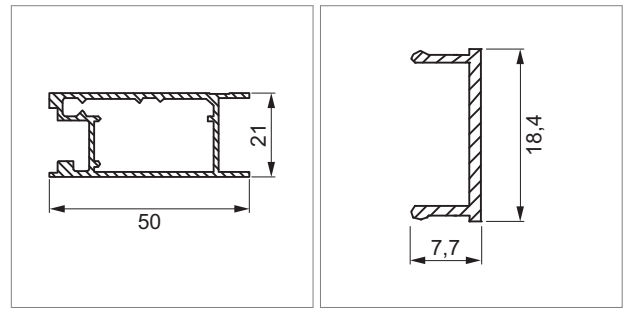

**Dressy Senkrechtprofil fein**

- System In-Out
- Profilquerschnitt 50 mm x 21 mm
- Alu natureloxiert
- max. Türgrösse 2700 mm x 1200 mm
- System DRIVE SLIM, FLY SLIM
- Teile-ID 066 und 0661

**Dressy Griffmuschel rund SLIM**

- System In-Out
- nicht durchbrochen
- eingelassen in Profil
- Alu natureloxiert
- Teile-ID 590.510.00