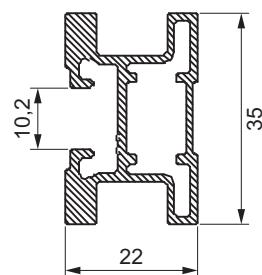

**Dressy - profilé Drive vertical étroit**

- système In-Out
- mesures 35 mm x 22 mm
- alu anodisé bronze
- grandeur max. de porte 2700 mm x 1200 mm
- système DRIVE
- no ID 510.200.00

**Dressy - profilé Drive vertical large**

- système In-Out
- mesures 135 mm x 40 mm
- alu anodisé, bronze, blanc, noir, effet chêne ou wengué
- grandeur max. de porte 3000 mm x 1500 mm
- systèmes DRIVE, FLY
- no ID 510.202.00

**Dressy - profilé vertical rond**

- système In-Out
- mesures 35 mm x 40 mm
- alu anodisé, bronze, blanc, noir, effet chêne ou wengué
- grandeur max. de porte 3000 mm x 1500 mm
- systèmes DRIVE, FLY
- no ID 510.203.00

**Dressy - profilé vertical symétrique**

- système In-Out
- mesures 35 mm x 22 mm
- alu anodisé
- grandeur max. de porte 2700 mm x 1200 mm
- système DRIVE
- no ID 510.204.00