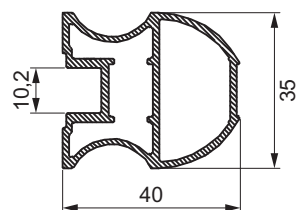

**Dressy - profilé Drive vertical étroit**

- système In-Out
- mesures 35 mm x 22 mm
- alu anodisé bronze
- grandeur max. de porte 2700 mm x 1200 mm
- système DRIVE
- no ID 510.200.00

**Dressy - profilé Drive vertical large**

- système In-Out
- mesures 135 mm x 40 mm
- alu anodisé, bronze, blanc, noir, effet chêne ou wengué
- grandeur max. de porte 3000 mm x 1500 mm
- systèmes DRIVE, FLY
- no ID 510.202.00

**Dressy - profilé vertical rond**

- système In-Out
- mesures 35 mm x 40 mm
- alu anodisé, bronze, blanc, noir, effet chêne ou wengué
- grandeur max. de porte 3000 mm x 1500 mm
- systèmes DRIVE, FLY
- no ID 510.203.00

**Dressy - profilé vertical symétrique**

- système In-Out
- mesures 35 mm x 22 mm
- alu anodisé
- grandeur max. de porte 2700 mm x 1200 mm
- système DRIVE
- no ID 510.204.00