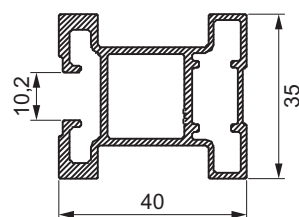

**Dressy - profilé Drive vertical étroit**

- système In-Out
- mesures 35 mm x 22 mm
- alu anodisé bronze
- grandeur max. de porte 2700 mm x 1200 mm
- système DRIVE
- no ID 510.200.00

**Dressy - profilé Drive vertical large**

- système In-Out
- mesures 135 mm x 40 mm
- alu anodisé, bronze, blanc, noir, effet chêne ou wengué
- grandeur max. de porte 3000 mm x 1500 mm
- systèmes DRIVE, FLY
- no ID 510.202.00

**Dressy - profilé vertical rond**

- système In-Out
- mesures 35 mm x 40 mm
- alu anodisé, bronze, blanc, noir, effet chêne ou wengué
- grandeur max. de porte 3000 mm x 1500 mm
- systèmes DRIVE, FLY
- no ID 510.203.00

**Dressy - profilé vertical symétrique**

- système In-Out
- mesures 35 mm x 22 mm
- alu anodisé
- grandeur max. de porte 2700 mm x 1200 mm
- système DRIVE
- no ID 510.204.00