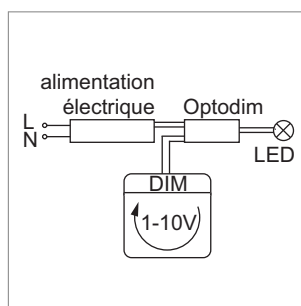

Blanco Two-Light, Ario, Arid

Blanco Two-Light - unité de commutation 24 V DC

La radiocommande Blanco sert à commander la température de la lumière de blanc chaud à blanc froid pour les systèmes de luminaires à deux couleurs (Two-Light). Le choix de la température de couleur s'effectue en toute simplicité au moyen de la molette. La fonction de mémoire mémorise la dernière valeur réglée. Le SET se compose d'un variateur d'intensité commandé à distance et récepteur Radio.

- dimensions Télécommande (lxlxh): 55 mm x 55 mm x 11 mm
- dimensions récepteur (lxlxh): 178 mm x 57 mm x 21 mm

	couleur	puissance	ampères
76.32549.11	blanc	36 W	max. 3 A

Ario - Optodim pour variateur de 1 - 10 V DC, 12/24 V DC

- primaire: câble 100 mm avec Jo-, Jow- ou Round connecteur-LED
- secondaire: câble 100 mm - 150 mm avec Jo-, Jow- ou Round douille-LED
- dimensions (lxlxh): 173 mm x 43 mm x 20 mm

	couleur	watts	volt	ampères	exécution
76.18160.11	blanc	36 W	12 V	max. 5 A	connexion-Jo
76.18161.11	blanc	72 W	24 V	max. 5 A	connexion-Jow
76.18162.11	blanc	120 W	24 V	max. 5 A	connexion-Round