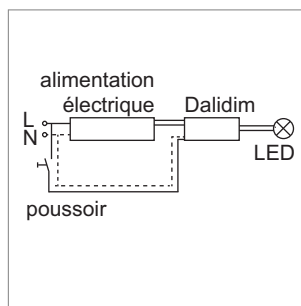

Arid - Dalidim pour commande dali 12/24 V DC

- primaire: câble 100 mm avec Jo-, Jow- ou ROUND connecteur-LED
- secondaire: câble 100 mm - 150 mm avec Jo-, Jow- ou ROUND douille-LED
- dimensions (lxlxh): 173 mm x 43 mm x 20 mm

	couleur	watts	volt	ampères	exécution
76.18163.11	blanc	36 W	12 V	max. 5 A	connexion-Jo
76.18164.11	blanc	72 W	24 V	max. 5 A	connexion-Jow
76.18165.11	blanc	120 W	24 V	max. 5 A	connexion-Round