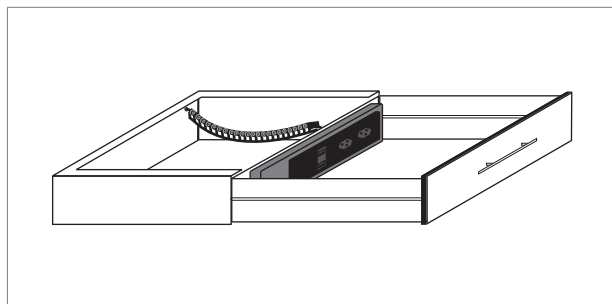

Insert de tiroir Media

Bloc multiprises, y compris kit de montage pour l'encastrement dans des tiroirs.

- Price T23, 230 V/16 A, noir
- Adapté pour tous les systèmes de tiroirs usuels à partir d'une hauteur intérieure de 65 mm
- chaîne conductrice d'énergie pour chemin de câbles

	couleur	exécution	long. côté	corps min.
71.22100.00	acier inox	2x T23, 1x 2USB	450 mm	500 mm
71.22101.00	acier inox	3x T23	450 mm	500 mm

- i** La place nécessaire entre la paroi arrière du tiroir et la paroi arrière du meuble doit être au min. de 70 mm.
- Autre version sur demande.

**Chaîne de chemin de câbles**

- rallonger et raccourcir la chaîne en toute simplicité
- stabilité élevée avec un propre poids réduit
- chaîne raccourcissable tous les 20 mm

	couleur	largeur	hauteur	longueur
76.32300.29	noir	18 mm	15 mm	Kundenwunsch

**Support de chaîne**

- support de chaîne pour la fixation de la chaîne de chemin de câbles
- set à 2 pcs

	couleur	largeur	hauteur	longueur
76.32301.29	noir	18 mm	15 mm	38 mm