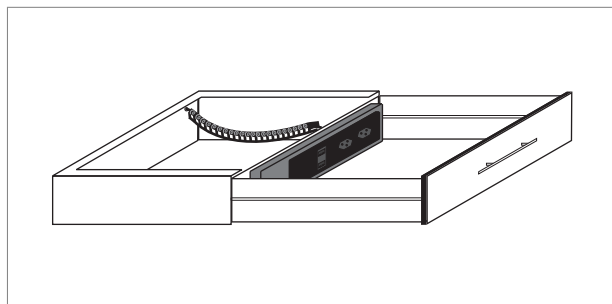

## Media Schubladeneinsatz, Kabelführungskette, Kettenhalter

### Media - Schubladeneinsatz

Steckdosenleiste inkl. Montagekit für den Einbau in Schubladen.

- Steckdose T23, 230 V/16 A, schwarz
- passend zu allen gängigen Schubladensystemen ab Innenhöhe 65 mm
- Energieführungskette zur Kabelführung

	Farbe	Ausführung	Za-Länge	Korpus min.
71.22100.00	Edelstahl	2x T23, 1x 2USB	450 mm	500 mm
71.22101.00	Edelstahl	3x T23	450 mm	500 mm

- i** Platzbedarf zwischen Rückwand der Schublade und Möberrückwand muss min. 70 mm betragen.
- Andere Ausführungen auf Anfrage