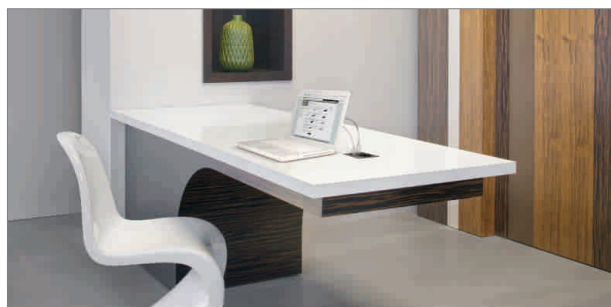

Steckdosensysteme NetBox Point

NetBox - Point 230 V

- price T13, 230 V/10 A, noir
- câble 2900 mm avec connecteur-T12 y compris
- connectable via des connecteurs enfichables
- couleur du châssis: chromé mat
- dim. d'encastrement (Øxh): 80 mm x 65 mm

	couleur	exécution
76.32360.04	chromé / mat	1x T13, RJ45 Cat. 6 g aveugle
76.32361.04	chromé / mat	1x T13, RJ45 Cat. 6 g HDMI
76.32362.04	chromé / mat	1x T13, RJ45 Cat. 6 g USB

i Renseignement:

- Divers autres modèles sur demande.
- Autres Netboxes disponibles sur demande.