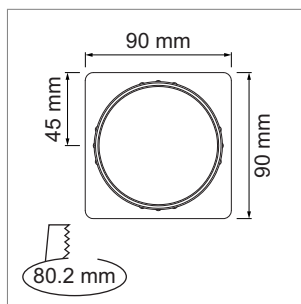

Steckdosensysteme NetBox Point

NetBox - Point 230 V

- price T13, 230 V/10 A, noir
- câble 2900 mm avec connecteur-T12 y compris
- connectable via des connecteurs enfichables
- couleur du châssis: chromé mat
- dim. d'encastrement (Øxh): 80 mm x 65 mm

Point - passage de câble

- incl. couvercle avec brosse noir

	couleur	brosse	encastrement Ø
76.32365.04	chromé / mat	noir	Ø/p 80.2 mm x 14 mm

i Renseignement:

- Divers autres modèles sur demande.