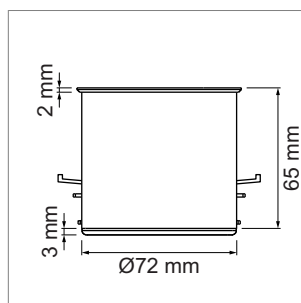

Steckdosensysteme NetBox Point

NetBox - Point 230 V

- price T13, 230 V/10 A, noir
- câble 2900 mm avec connecteur-T12 y compris
- connectable via des connecteurs enfichables
- couleur du châssis: chromé mat
- dim. d'encastrement (Øxh): 80 mm x 65 mm

Point - passage de câble

- incl. couvercle avec brosse noir

	couleur	brosse	encastrement Ø
76.32365.04	chromé / mat	noir	Ø/p 80.2 mm x 14 mm

i Renseignement:

- Divers autres modèles sur demande.