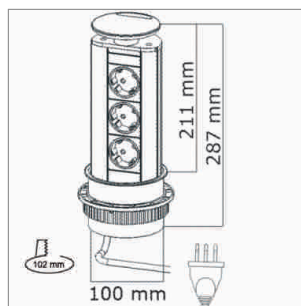

Steckdosensysteme Power Management

Power Management 1, 230 V

- élément de prises escamotable
- câble 3000 mm avec connecteur-T23 ci-inclus

	couverture	prises/interr
76.32340.00	couleur aluminium	3x T3 230 V/16 A noir
76.32340.10	acier inox	3x T3 230 V/16 A noir

i Lors du branchement, le boîtier n'est pas escamotable.

! Recommandations du fabricant:

Pour une stabilité supérieure, il est recommandé de coller avec une colle acrylique le verso du boîtier (après l'avoir encastré) avec le meuble.

- Veuillez tenir compte des prescriptions locales d'installation.
- Raccordement par un monteur électricien.

Power Management 2, 230 V

Avec lumière bleu par DEL encastrer.

- câble 3000 mm avec connecteur-T23 ci-inclus
- 2x DEL nocturne bleu