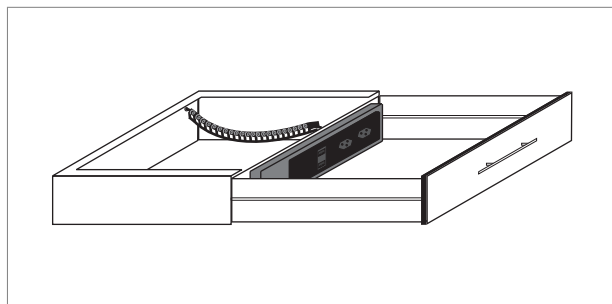

Insert de tiroir Media

Bloc multiprises, y compris kit de montage pour l'encastrement dans des tiroirs.

- ▣ prix T23, 230 V/16 A, noir
- ▣ adapté pour tous les systèmes de tiroirs usuels à partir d'une hauteur intérieure de 65 mm
- ▣ chaîne conductrice d'énergie pour chemin de câbles
- ▣ courant de charge de l'insert USB: 2 x 5V DC, max. 2.1A (10.5 VA)

	couleur	exécution	long. côté	corps min.
71.22100.00	acier inox	2x T23, 1x 2USB	450 mm	500 mm
71.22101.00	acier inox	3x T23	450 mm	500 mm

- i** La place nécessaire entre la paroi arrière du tiroir et la paroi arrière du meuble doit être au min. de 70 mm.
- Autre version sur demande.

Chaîne de chemin de câbles

- ▣ rallonger et raccourcir la chaîne en toute simplicité
- ▣ stabilité élevée avec un propre poids réduit
- ▣ chaîne raccourcissable tous les 20 mm

	couleur	largeur	hauteur	longueur
76.32300.29	noir	18 mm	15 mm	en mètres

Support de chaîne

- ▣ support de chaîne pour la fixation de la chaîne de chemin de câbles
- ▣ set à 2 pièces

	couleur	largeur	hauteur	longueur
76.32301.29	noir	18 mm	15 mm	38 mm

i Informations techniques et légende des icônes sur les pages A-1.79.