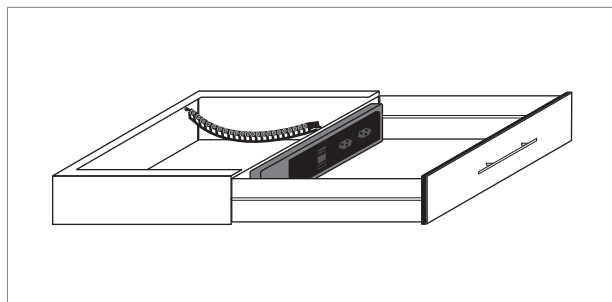

Media - Schubladeneinsatz

Steckdosenleiste inkl. Montagekit für den Einbau in Schubladen.

- Steckdose T23, 230 V/16 A, schwarz
- passend zu allen gängigen Schubladensystemen ab Innenhöhe 65 mm
- Energieführungskette zur Kabelführung

	Farbe	Ausführung	Za-Länge	Korpus min.
71.22100.00	Edelstahl	2x T23, 1x 2USB	450 mm	500 mm
71.22101.00	Edelstahl	3x T23	450 mm	500 mm

- i** Platz zwischen Rückwand der Schublade und Möberrückwand muss min. 70 mm betragen.
- Andere Ausführungen auf Anfrage.

Kabelführungskette

- einfaches Verlängern oder Verkürzen der Kette
- hohe Stabilität bei gleichzeitig geringem Eigengewicht
- Kette alle 20 mm kürzbar

	Farbe	Breite	Höhe	Länge
76.32300.29	schwarz	18 mm	15 mm	Kundenwunsch

Kettenhalter

- Kettenhalter zur Befestigung der Kabelführungskette
- Set 2-teilig

	Farbe	Breite	Höhe	Länge
76.32301.29	schwarz	18 mm	15 mm	38 mm

- i** Technische Informationen und Legende zu Ikonen ab Seite A-1.79.