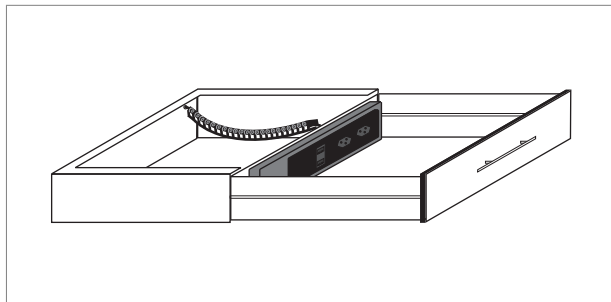

Steckdosensysteme

Media Schubladeneinsatz, Kabelführungskette, Kettenhalter

Media - Schubladeneinsatz

Steckdosenleiste inkl. Montagekit für den Einbau in Schubladen.

- Steckdose T23, 230 V/16 A, schwarz
- passend zu allen gängigen Schubladensystemen ab Innenhöhe 65 mm
- Energieführungskette zur Kabelführung

	Farbe	Ausführung	Za-Länge	Korpus min.
71.22100.00	Edelstahl	2x T23, 1x 2USB	450 mm	500 mm
71.22101.00	Edelstahl	3x T23	450 mm	500 mm

- i** Platzbedarf zwischen Rückwand der Schublade und Möbelerückwand muss min. 70 mm betragen.
- Andere Ausführungen auf Anfrage

Kabelführungskette

- einfaches Verlängern oder Verkürzen der Kette
- hohe Stabilität bei gleichzeitig geringem Eigengewicht
- Kette alle 20 mm kürzbar

	Farbe	Breite	Höhe	Länge
76.32300.29	schwarz	18 mm	15 mm	Kundenwunsch

Kettenhalter

- Kettenhalter zur Befestigung der Kabelführungskette
- Set 2-teilig

	Farbe	Breite	Höhe	Länge
76.32301.29	schwarz	18 mm	15 mm	38 mm

- i** Technische Informationen und Legende zu Ikonen (Seite A-1.79).