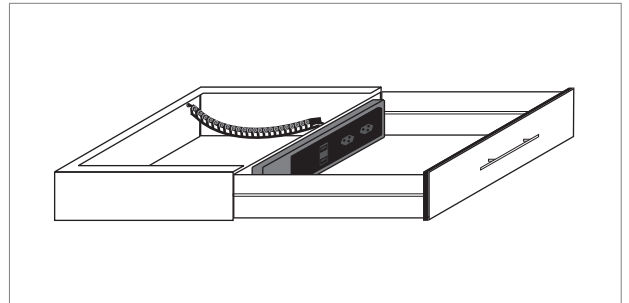

### Media - Schubladeneinsatz

Steckdosenleiste inkl. Montagekit für den Einbau in Schubladen.

- Steckdose T23, 230 V/16 A, schwarz
- passend zu allen gängigen Schubladensystemen ab Innenhöhe 65 mm
- Energieführungskette zur Kabelführung
- Ladestrom des USB-Einsatzes: 2 x 5V DC, max. 2.1A (10,5 VA)

|             | Farbe     | Ausführung      | Za-Länge | Korpus min. |
|-------------|-----------|-----------------|----------|-------------|
| 71.22100.00 | Edelstahl | 2x T23, 1x 2USB | 450 mm   | 500 mm      |
| 71.22101.00 | Edelstahl | 3x T23          | 450 mm   | 500 mm      |

- i** Platz zwischen Rückwand der Schublade und Möbelerückwand muss min. 70 mm betragen.
- Andere Ausführungen auf Anfrage.

### Kabelführungskette

- einfaches Verlängern oder Verkürzen der Kette
- hohe Stabilität bei gleichzeitig geringem Eigengewicht
- Kette alle 20 mm kürzbar

|             | Farbe   | Breite | Höhe  | Länge        |
|-------------|---------|--------|-------|--------------|
| 76.32300.29 | schwarz | 18 mm  | 15 mm | in Laufmeter |