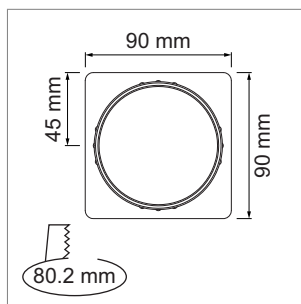

NetBox - Point 230 V

- price T13, 230 V/10 A, noir
- câble 2900 mm avec connecteur-T12 y compris
- connectable via des connecteurs enfichables
- couleur du châssis: chromé mat
- dim. d'encastrement (Øxh): 80 mm x 65 mm

Point - passage de câble

- incl. couvercle avec brosse noir

	couleur	brosse	encastrement Ø
76.32365.04	chromé / mat	noir	Ø/p 80.2 mm x 14 mm

i Renseignement:

- Divers autres modèles sur demande.

i Informations techniques et légende des icônes sur les pages A-1.79.