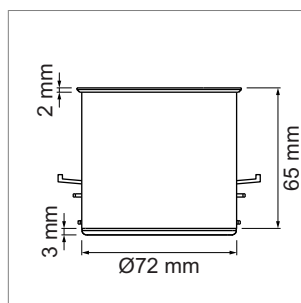

NetBox - Point 230 V

- price T13, 230 V/10 A, noir
- câble 2900 mm avec connecteur-T12 y compris
- connectable via des connecteurs enfichables
- couleur du châssis: chromé mat
- dim. d'encastrement (Øxh): 80 mm x 65 mm

Point - passage de câble

- incl. couvercle avec brosse noir

	couleur	brosse	encastrement Ø
76.32365.04	chromé / mat	noir	Ø/p 80.2 mm x 14 mm

i Renseignement:

- Divers autres modèles sur demande.

i Informations techniques et légende des icônes sur les pages A-1.79.