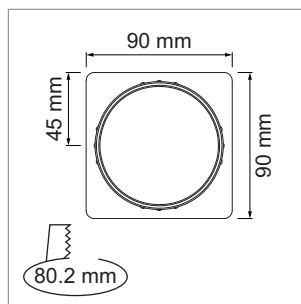

i Renseignement:

- Divers autres modèles sur demande.

i Informations techniques et légende des icônes sur les pages A-1.79.