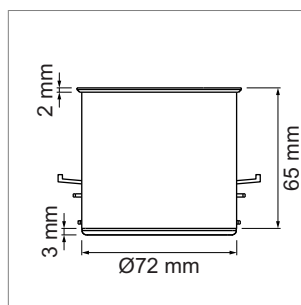

### NetBox - Point 230 volts

- price T13, 230 V/10 A, noir
- câble 2900 mm avec connecteur-T12 y compris
- connectable via des connecteurs enfichables
- couleur du châssis: chromé mat
- dim. d'encastrement (Øxh): 80 mm x 65 mm

### Point - passage de câble

- incl. couvercle avec brosse noir

	couleur	brosse	encastrement Ø
76.32365.04	chromé / mat	noir	Ø/p 80.2 mm x 14 mm