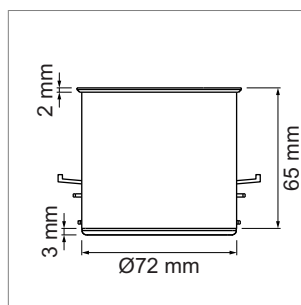

NetBox - Point 230 volts

- price T13, 230 V/10 A, noir
- câble 2900 mm avec connecteur-T12 y compris
- connectable via des connecteurs enfichables
- couleur du châssis: chromé mat
- dim. d'encastrement (Øxh): 80 mm x 65 mm

Point - passage de câble

- incl. couvercle avec brosse noir

	couleur	brosse	encastrement Ø
76.32365.04	chromé / mat	noir	Ø/p 80.2 mm x 14 mm

i Renseignement:

- Divers autres modèles sur demande.

i Informations techniques et légende des icônes sur les pages A-1.79.