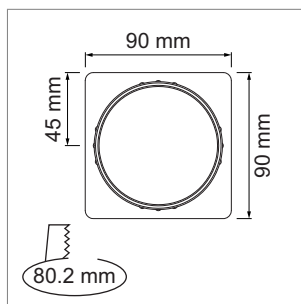

### NetBox - Point 230 volts

- price T13, 230 V/10 A, noir
- câble 2900 mm avec connecteur-T12 y compris
- connectable via des connecteurs enfichables
- couleur du châssis: chromé mat
- dim. d'encastrement (Øxh): 80 mm x 65 mm

### Point - passage de câble

- incl. couvercle avec brosse noir

	couleur	brosse	encastrement Ø
76.32365.04	chromé / mat	noir	Ø/p 80.2 mm x 14 mm