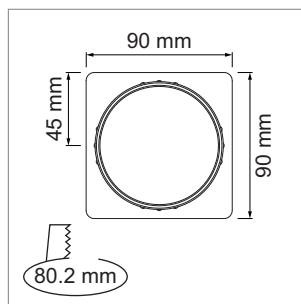

NetBox - Point 230 volts

- price T13, 230 V/10 A, noir
- câble 2900 mm avec connecteur-T12 y compris
- connectable via des connecteurs enfichables
- couleur du châssis: chromé mat
- dim. d'encastrement (Øxh): 80 mm x 65 mm

Point - passage de câble

- incl. couvercle avec brosse noir

	couleur	brosse	encastrement Ø
76.32365.04	chromé / mat	noir	Ø/p 80.2 mm x 14 mm

i Renseignement:

- Divers autres modèles sur demande.

i Informations techniques et légende des icônes sur les pages A-1.79.