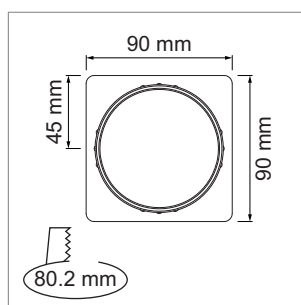

NetBox - Point 230 V

- price T13, 230 V/10 A, noir
- câble 2900 mm avec connecteur-T12 y compris
- connectable via des connecteurs enfichables
- couleur du châssis: chromé mat
- dim. d'encastrement (Øxh): 80 mm x 65 mm

Point - passage de câble

- incl. couvercle avec brosse noir

	couleur	brosse	encastrement Ø
76.32365.04	chromé / mat	noir	Ø/p 80.2 mm x 14 mm

i Renseignement:

- Divers autres modèles sur demande.

i Informations techniques et légende des icônes sur les pages A-1.79.