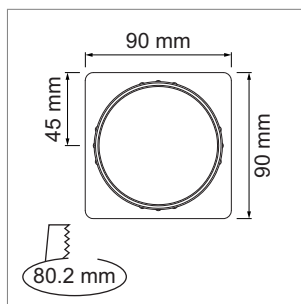

NetBox - Point 230 volts

- price T13, 230 V/10 A, noir
- câble 2900 mm avec connecteur-T12 y compris
- connectable via des connecteurs enfichables
- couleur du châssis: chromé mat
- dim. d'encastrement (Øxh): 80 mm x 65 mm

Point - passage de câble

- incl. couvercle avec brosse noir

	couleur	brosse	encastrement Ø
76.32365.04	chromé / mat	noir	Ø/p 80.2 mm x 14 mm

i Renseignement:

- Divers autres modèles sur demande.

i Informations techniques et légende des icônes sur les pages A-1.79.