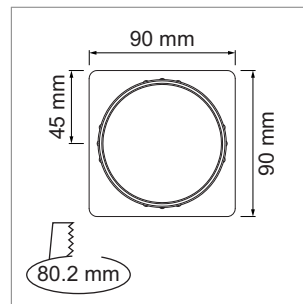

i Hinweis:

- Diverse andere Ausführungen auf Anfrage.

i Technische Informationen und Legende zu Ikonen (Seite A-1.79).