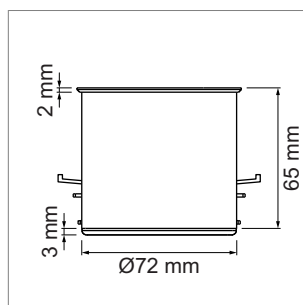

Steckdosensysteme

NetBox Point

NetBox - Point 230 Volt

- Steckdose T13, 230 V/10 A, schwarz
- Leitung 2900 mm mit Stecker T12 beiliegend
- verkettbar durch Steckverbindungen
- Farbe Rahmen: Chrom matt
- Einbaumass (ØxH): 80 mm x 65 mm

Point - Kabeldurchführung

- inklusive Deckel mit schwarzer Bürste

	Farbe	Bürste	Einbaumass Ø
76.32365.04	chrom / matt	schwarz	Ø/H 80.2 mm x 14 mm

i Hinweis:

- Diverse andere Ausführungen auf Anfrage.

i Technische Informationen und Legende zu Ikonen ab Seite A-1.79.