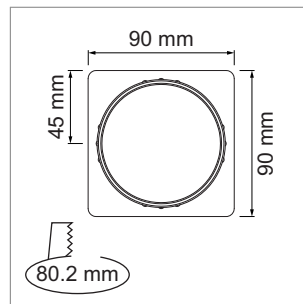

i Hinweis:

- Diverse andere Ausführungen auf Anfrage.

i Technische Informationen und Legende zu Ikonen ab Seite A-1.79.