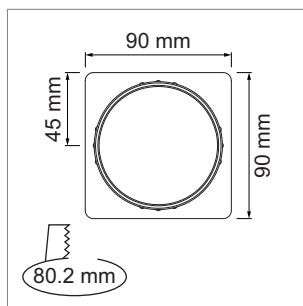

Steckdosensysteme

NetBox Point

NetBox - Point 230 Volt

- Steckdose T13, 230 V/10 A, schwarz
- Leitung 2900 mm mit Stecker T12 beiliegend
- verkettbar durch Steckverbindungen
- Farbe Rahmen: Chrom matt
- Einbaumass (ØxH): 80 mm x 65 mm

Point - Kabeldurchführung

- inklusive Deckel mit schwarzer Bürste

	Farbe	Bürste	Einbaumass Ø
76.32365.04	chrom / matt	schwarz	Ø/H 80.2 mm x 14 mm

i Hinweis:

- Diverse andere Ausführungen auf Anfrage.

i Technische Informationen und Legende zu Ikonen ab Seite A-1.79.