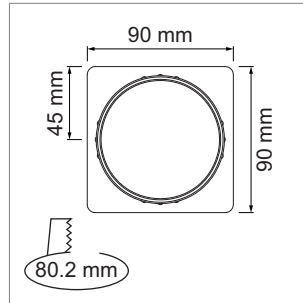

### NetBox - Point 230 Volt

- Steckdose T13, 230 V/10 A, schwarz
- Leitung 2900 mm mit Stecker T12 beiliegend
- verkettbar durch Steckverbindungen
- Farbe Rahmen: Chrom matt
- Einbaumass (ØxH): 80 mm x 65 mm

### Point - Kabeldurchführung

- inklusive Deckel mit schwarzer Bürste

	Farbe	Bürste	Einbaumass Ø
76.32365.04	chrom / matt	schwarz	Ø/H 80.2 mm x 14 mm