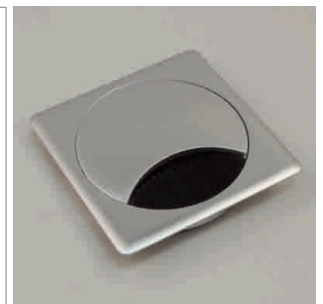

i Hinweis:

- Diverse andere Ausführungen auf Anfrage.

i Technische Informationen und Legende zu Ikonen ab Seite A-1.79.