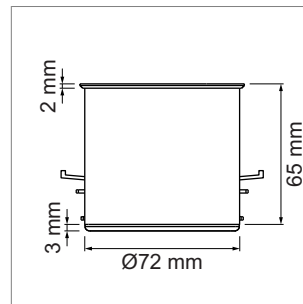

Steckdosensysteme NetBox Point

NetBox - Point 230 V

- Steckdose T13, 230 V/10 A, schwarz
- Leitung 2900 mm mit Stecker T12 beiliegend
- verkettbar durch Steckverbindungen
- Farbe Rahmen: Chrom matt
- Einbaumass (ØxH): 80 mm x 65 mm

- Diverse andere Ausführungen auf Anfrage.
- Andere Netboxen auf Nachfrage erhältlich.

Point - Kabeldurchführung

- inklusive Deckel mit schwarzer Bürste

	Farbe	Bürste	Einbaumass Ø
76.32365.04	chrom / matt	schwarz	Ø/H 80.2 mm x 14 mm