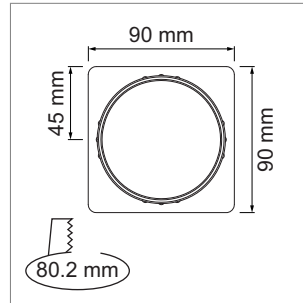

Steckdosensysteme NetBox Point

NetBox - Point 230 V

- Steckdose T13, 230 V/10 A, schwarz
- Leitung 2900 mm mit Stecker T12 beiliegend
- verkettbar durch Steckverbindungen
- Farbe Rahmen: Chrom matt
- Einbaumass (ØxH): 80 mm x 65 mm

- Diverse andere Ausführungen auf Anfrage.
- Andere Netboxen auf Nachfrage erhältlich.

Point - Kabeldurchführung

- inklusive Deckel mit schwarzer Bürste

	Farbe	Bürste	Einbaumass Ø
76.32365.04	chrom / matt	schwarz	Ø/H 80.2 mm x 14 mm