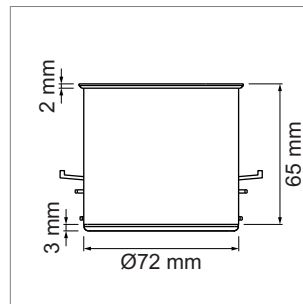

### NetBox - Point 230 Volt

- Steckdose T13, 230 V/10 A, schwarz
- Leitung 2900 mm mit Stecker T12 beiliegend
- verkettbar durch Steckverbindungen
- Farbe Rahmen: Chrom matt
- Einbaumass (ØxH): 80 mm x 65 mm

### Point - Kabeldurchführung

- inklusive Deckel mit schwarzer Bürste

	Farbe	Bürste	Einbaumass Ø
76.32365.04	chrom / matt	schwarz	Ø/H 80.2 mm x 14 mm