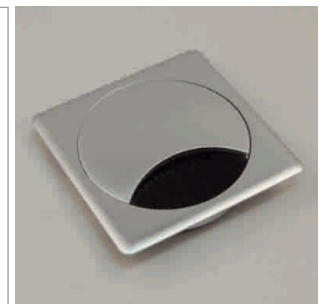

i Hinweis:

- Diverse andere Ausführungen auf Anfrage.

i Technische Informationen und Legende zu Ikonen (Seite A-1.79).