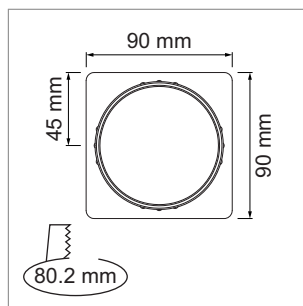

Steckdosensysteme

NetBox Point

NetBox - Point 230 Volt

- Steckdose T13, 230 V/10 A, schwarz
- Leitung 2900 mm mit Stecker T12 beiliegend
- verkettbar durch Steckverbindungen
- Farbe Rahmen: Chrom matt
- Einbaumass (ØxH): 80 mm x 65 mm

Point - Kabeldurchführung

- inklusive Deckel mit schwarzer Bürste

	Farbe	Bürste	Einbaumass Ø
76.32365.04	chrom / matt	schwarz	Ø/H 80.2 mm x 14 mm

i Hinweis:

- Diverse andere Ausführungen auf Anfrage.

i Technische Informationen und Legende zu Ikonen ab Seite A-1.79.