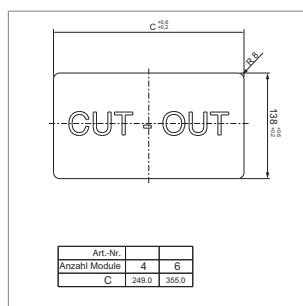

NetBox - Entry

- Boîtier métallique enduit de poudre
- Couleurs: argent, noir, blanc
- pour 4 et 6 modules

	désignation	exécution
71.22022.00	Netbox - Entry	configurable