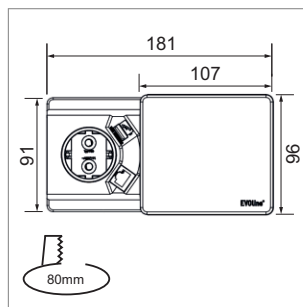

Quado - prise de courant 230 V

- prise T13, 230 V/10 A, noir
- câblage 2900 mm avec connecteur
- dim. d'encastrement (Øxh): 80 mm x 68 mm

	boîtier couleur	exécution	induction Qi
76.32371.10	effet inox	1x T13, 1x USB Charger	Non
76.32371.29	noir	1x T13, 1x USB Charger	Non
76.32371.11	blanc	1x T13, 1x USB Charger	Non
76.32371.10	effet inox	1x T13, 1x USB Charger	Oui
76.32371.29	noir	1x T13, 1x USB Charger	Oui
76.32371.11	blanc	1x T13, 1x USB Charger	Oui

- câblage 2900 mm avec connecteur
- rotatif à 180° en tapotant avec les doigts
- la version en noir et blanc est sur une surface en verre
- couleur price: noir
- dim. d'encastrement (Øxh): 215 mm x 88 mm x 55 mm