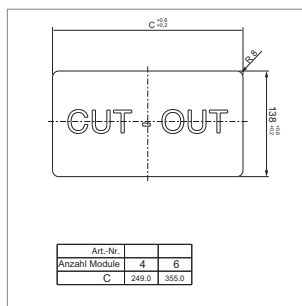

NetBox - Entry

- boîtier métallique enduit de poudre
- couleurs: argent, noir, blanc
- pour 4 et 6 modules

	désignation	exécution
71.22022.00	Netbox - Entry	configurable