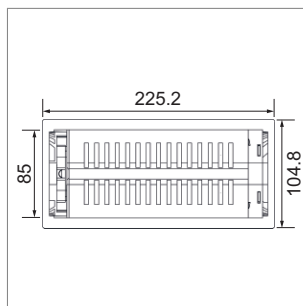

Quado - prise de courant 230 V

- prise T13, 230 V/10 A, noir
- câblage 2900 mm avec connecteur
- dim. d'encastrement (Øxh): 80 mm x 68 mm

	boîtier couleur	exécution	induction Qi
76.32371.10	effet inox	1x T13, 1x USB Charger	Non
76.32371.29	noir	1x T13, 1x USB Charger	Non
76.32371.11	blanc	1x T13, 1x USB Charger	Non
76.32371.10	effet inox	1x T13, 1x USB Charger	Oui
76.32371.29	noir	1x T13, 1x USB Charger	Oui
76.32371.11	blanc	1x T13, 1x USB Charger	Oui

i Dans la version Qi, le couvercle coulissant est conçu comme station de charge inductive, permettant de charger des mobiles adaptés.

! Raccordement par un monteur électricien.

Wigo - prise de courant 230 V

- câblage 2900 mm avec connecteur
- rotatif à 180° en tapotant avec les doigts
- la version en noir et blanc est sur une surface en verre
- couleur price: noir
- dim. d'encastrement (Øxh): 215 mm x 88 mm x 55 mm

	boîtier couleur	exécution
76.32370.10	effet inox	2x T23 230 V/16 A, 1x USB-Charger, noir
76.32370.29	noir	2x T23 230 V/16 A, 1x USB-Charger, noir
76.32370.11	blanc	2x T23 230 V/16 A, 1x USB-Charger, noir