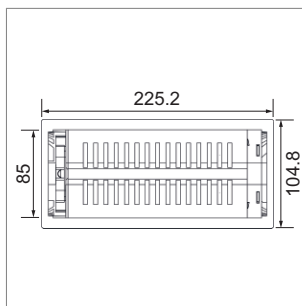

Wigo - prise de courant 230 V

- câblage 2900 mm avec connecteur
- rotatif à 180° en tapotant avec les doigts
- la version en noir et blanc est sur une surface en verre
- couleur price: noir
- dim. d'encastrement (Øxh): 215 mm x 88 mm x 55 mm

	boîtier couleur	exécution
76.32370.10	effet inox	2x T23 230 V/16 A, 1x USB-Charger, noir
76.32370.29	noir	2x T23 230 V/16 A, 1x USB-Charger, noir
76.32370.11	blanc	2x T23 230 V/16 A, 1x USB-Charger, noir