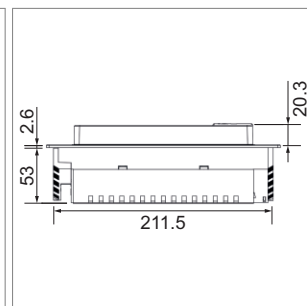

Wigo - prise de courant 230 V

- câblage 2900 mm avec connecteur
- rotatif à 180° en tapotant avec les doigts
- la version en noir et blanc est sur une surface en verre
- couleur price: noir
- dim. d'encastrement (Øxh): 215 mm x 88 mm x 55 mm

	boîtier couleur	exécution
76.32370.10	effet inox	2x T23 230 V/16 A, 1x USB-Charger, noir
76.32370.29	noir	2x T23 230 V/16 A, 1x USB-Charger, noir
76.32370.11	blanc	2x T23 230 V/16 A, 1x USB-Charger, noir