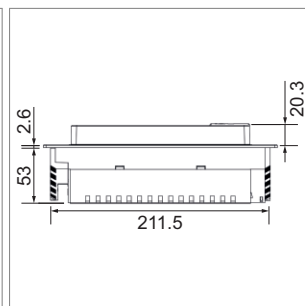

Wigo - prise de courant 230 V

- câblage 2900 mm avec connecteur
- rotatif à 180° en tapotant avec les doigts
- la version en noir et blanc est sur une surface en verre
- couleur price: noir
- dim. d'encastrement (Øxh): 215 mm x 88 mm x 55 mm

	boîtier couleur	exécution
76.32370.10	effet inox	2x T23 230 V/16 A, 1x USB-Charger, noir
76.32370.29	noir	2x T23 230 V/16 A, 1x USB-Charger, noir
76.32370.11	blanc	2x T23 230 V/16 A, 1x USB-Charger, noir