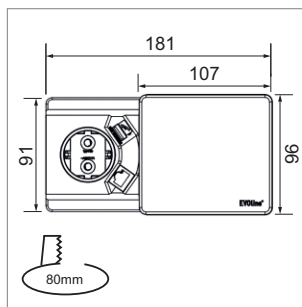

Systèmes de douilles

Quado, Wigo, NetBox-Entry, NetBox-Turn, Turn-Comfort

Quado - prise de courant 230 volts

- prise T13, 230 V/10 A, noir
- câblage 2900 mm avec connecteur
- dim. d'encastrement (Øxh): 80 mm x 68 mm

	boîtier couleur	exécution	induction Qi
76.32371.10	effet inox	1x T13, 1x USB Charger	non
76.32371.29	noir	1x T13, 1x USB Charger	non
76.32371.11	blanc	1x T13, 1x USB Charger	non
76.32372.10	effet inox	1x T13, 1x USB Charger	oui
76.32372.29	noir	1x T13, 1x USB Charger	oui
76.32372.11	blanc	1x T13, 1x USB Charger	oui