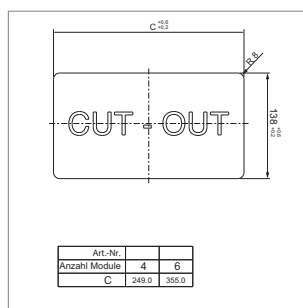

- Leitung 2900 mm mit Stecker
- 180° drehbar durch Antippen mit dem Finger
- Ausführung: Glasoberfläche schwarz oder weiss
- Farbe Einsatz: schwarz
- Einbaumass (LxBxH): 215 mm x 88 mm x 55 mm

	Gehäusefarbe	Ausführung
76.32370.10	Edelstahleffekt	2x T23 230 V/16 A, 1x USB-Charger
76.32370.29	schwarz	2x T23 230 V/16 A, 1x USB-Charger
76.32370.11	weiss	2x T23 230 V/16 A, 1x USB-Charger

! Anschluss durch Elektroinstallateur.

NetBox - Entry

- zeitloses pulverbeschichtetes Metallgehäuse
- Farben: Silber, Schwarz, Weiss
- für 4 und 6 Module

	Bezeichnung	Ausführung
71.22022.00	Netbox - Entry	konfigurierbar