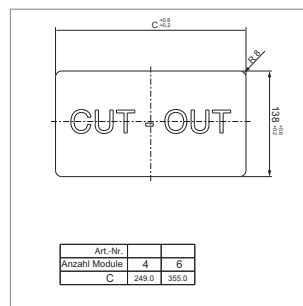

NetBox - Entry

- zeitloses pulverbeschichtetes Metallgehäuse
- Farben: Silber, Schwarz, Weiss
- für 4 und 6 Module

	Bezeichnung	Ausführung
71.22022.00	Netbox - Entry	konfigurierbar