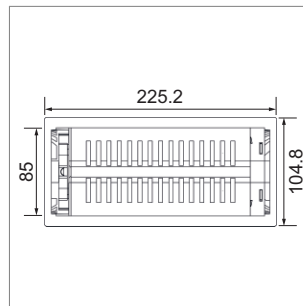

Wigo - Steckdosenleiste 230 V

- Leitung 2900 mm mit Stecker
- 180° drehbar durch Antippen mit dem Finger
- Ausführung: Glasoberfläche schwarz oder weiss
- Farbe Einsatz: schwarz
- Einbaumass (LxBxH): 215 mm x 88 mm x 55 mm

	Gehäusefarbe	Ausführung
76.32370.10	Edelstahleffekt	2x T23 230 V/16 A, 1x USB-Charger
76.32370.29	schwarz	2x T23 230 V/16 A, 1x USB-Charger
76.32370.11	weiss	2x T23 230 V/16 A, 1x USB-Charger