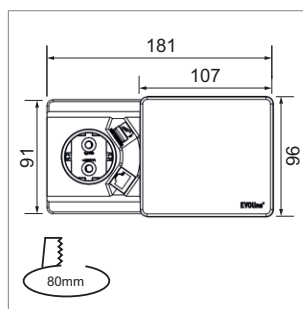

Steckdosensysteme Quado, Wigo, NetBox-Entry, NetBox-Turn, Turn-Comfort

Quado - Steckdose 230 Volt

- Steckdose T13, 230 V/10 A, schwarz
- Leitung 2900 mm mit Stecker
- Einbaumasse (ØxT): 80 mm x 68 mm

	Gehäusefarbe	Ausführung	Induktion Q1
76.32371.10	Edelstahleffekt	1x T13, 1x USB Charger	nein
76.32371.29	schwarz	1x T13, 1x USB Charger	nein
76.32371.11	weiss	1x T13, 1x USB Charger	nein
76.32372.10	Edelstahleffekt	1x T13, 1x USB Charger	ja
76.32372.29	schwarz	1x T13, 1x USB Charger	ja
76.32372.11	weiss	1x T13, 1x USB Charger	ja

- Leitung 2900 mm mit Stecker
- 180° drehbar durch Antippen mit dem Finger
- Ausführung: Glasoberfläche schwarz oder weiss
- Farbe Einsatz: schwarz
- Einbaumass (LxBxH): 215 mm x 88 mm x 55 mm

	Gehäusefarbe	Ausführung
76.32370.10	Edelstahleffekt	2x T23 230 V/16 A, 1x USB-Charger
76.32370.29	schwarz	2x T23 230 V/16 A, 1x USB-Charger
76.32370.11	weiss	2x T23 230 V/16 A, 1x USB-Charger