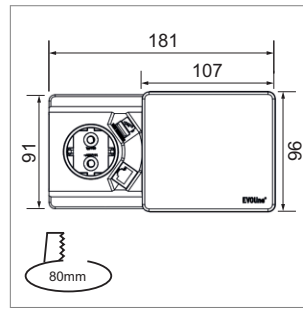

## Quado - Steckdose 230 Volt

- Steckdose T13, 230 V/10 A, schwarz
- Leitung 2900 mm mit Stecker
- Einbaumasse (ØxT): 80 mm x 68 mm

|             | Gehäusefarbe    | Ausführung             | Induktion Q1 |
|-------------|-----------------|------------------------|--------------|
| 76.32371.10 | Edelstahleffekt | 1x T13, 1x USB Charger | nein         |
| 76.32371.29 | schwarz         | 1x T13, 1x USB Charger | nein         |
| 76.32371.11 | weiss           | 1x T13, 1x USB Charger | nein         |
| 76.32372.10 | Edelstahleffekt | 1x T13, 1x USB Charger | ja           |
| 76.32372.29 | schwarz         | 1x T13, 1x USB Charger | ja           |
| 76.32372.11 | weiss           | 1x T13, 1x USB Charger | ja           |

## Wigo - Steckdosenleiste 230 V

- Leitung 2900 mm mit Stecker
- 180° drehbar durch Antippen mit dem Finger
- Ausführung: Glasoberfläche schwarz oder weiss
- Farbe Einsatz: schwarz
- Einbaumass (LxBxH): 215 mm x 88 mm x 55 mm