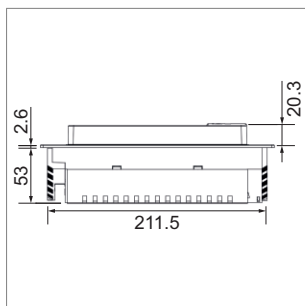

Quado - Steckdose 230 V

- Steckdose T13, 230 V/10 A, schwarz
- Leitung 2900 mm mit Stecker
- Einbaumasse (ØxT): 80 mm x 68 mm

	Gehäusefarbe	Ausführung	Induktion Q1
76.32371.10	Edelstahleffekt	1x T13, 1x USB Charger	Nein
76.32371.29	schwarz	1x T13, 1x USB Charger	Nein
76.32371.11	weiss	1x T13, 1x USB Charger	Nein
76.32371.10	Edelstahleffekt	1x T13, 1x USB Charger	Ja
76.32371.29	schwarz	1x T13, 1x USB Charger	Ja
76.32371.11	weiss	1x T13, 1x USB Charger	Ja

i Der Schiebedeckel ist in der Qi-Version als induktive Ladestation ausgelegt, auf der geeignete Mobiltelefone kabellos aufgeladen werden können.

! Anschluss durch Elektroinstallateur.

Wigo - Steckdosenleiste 230 V

- Leitung 2900 mm mit Stecker
- 180° drehbar durch Antippen mit dem Finger
- Ausführung: Glasoberfläche Schwarz oder weiss
- Farbe Einsatz: Schwarz
- Einbaumass (LxBxH): 215 mm x 88 mm x 55 mm

	Gehäusefarbe	Ausführung
76.32370.10	Edelstahleffekt	2x T23 230 V/16 A, 1x USB-Charger
76.32370.29	schwarz	2x T23 230 V/16 A, 1x USB-Charger
76.32370.11	weiss	2x T23 230 V/16 A, 1x USB-Charger