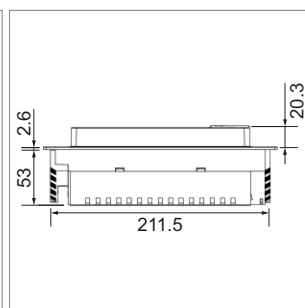

Steckdosensysteme Quado, Wigo, NetBox-Entry, NetBox-Turn, Turn-Comfort

Quado - Steckdose 230 Volt

- Steckdose T13, 230 V/10 A, schwarz
- Leitung 2900 mm mit Stecker
- Einbaumasse (ØxT): 80 mm x 68 mm

	Gehäusefarbe	Ausführung	Induktion Q1
76.32371.10	Edelstahleffekt	1x T13, 1x USB Charger	nein
76.32371.29	schwarz	1x T13, 1x USB Charger	nein
76.32371.11	weiss	1x T13, 1x USB Charger	nein
76.32372.10	Edelstahleffekt	1x T13, 1x USB Charger	ja
76.32372.29	schwarz	1x T13, 1x USB Charger	ja
76.32372.11	weiss	1x T13, 1x USB Charger	ja

i Der Schiebedeckel ist in der Qi-Version als induktive Ladestation ausgelegt, auf der geeignete Mobiltelefone kabellos aufgeladen werden können.

! Anschluss durch Elektroinstallateur.

Wigo - Steckdosenleiste 230 V

- Leitung 2900 mm mit Stecker
- 180° drehbar durch Antippen mit dem Finger
- Ausführung: Glasoberfläche schwarz oder weiss
- Farbe Einsatz: schwarz
- Einbaumass (LxBxH): 215 mm x 88 mm x 55 mm

	Gehäusefarbe	Ausführung
76.32370.10	Edelstahleffekt	2x T23 230 V/16 A, 1x USB-Charger
76.32370.29	schwarz	2x T23 230 V/16 A, 1x USB-Charger
76.32370.11	weiss	2x T23 230 V/16 A, 1x USB-Charger