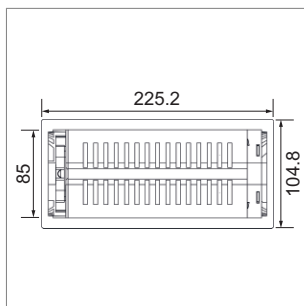

Quado - Steckdose 230 V

- Steckdose T13, 230 V/10 A, schwarz
- Leitung 2900 mm mit Stecker
- Einbaumasse (ØxT): 80 mm x 68 mm

	Gehäusefarbe	Ausführung	Induktion Q1
76.32371.10	Edelstahleffekt	1x T13, 1x USB Charger	Nein
76.32371.29	schwarz	1x T13, 1x USB Charger	Nein
76.32371.11	weiss	1x T13, 1x USB Charger	Nein
76.32371.10	Edelstahleffekt	1x T13, 1x USB Charger	Ja
76.32371.29	schwarz	1x T13, 1x USB Charger	Ja
76.32371.11	weiss	1x T13, 1x USB Charger	Ja

i Der Schiebedeckel ist in der Qi-Version als induktive Ladestation ausgelegt, auf der geeignete Mobiltelefone kabellos aufgeladen werden können.

! Anschluss durch Elektroinstallateur.

Wigo - Steckdosenleiste 230 V

- Leitung 2900 mm mit Stecker
- 180° drehbar durch Antippen mit dem Finger
- Ausführung: Glasoberfläche Schwarz oder weiss
- Farbe Einsatz: Schwarz
- Einbaumass (LxBxH): 215 mm x 88 mm x 55 mm

	Gehäusefarbe	Ausführung
76.32370.10	Edelstahleffekt	2x T23 230 V/16 A, 1x USB-Charger
76.32370.29	schwarz	2x T23 230 V/16 A, 1x USB-Charger
76.32370.11	weiss	2x T23 230 V/16 A, 1x USB-Charger