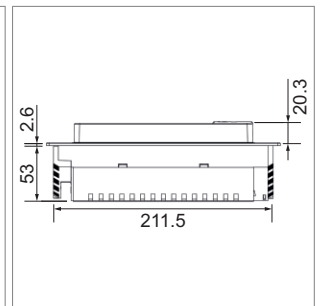

Wigo - Steckdosenleiste 230 V

- Leitung 2900 mm mit Stecker
- 180° drehbar durch Antippen mit dem Finger
- Ausführung: Glasoberfläche schwarz oder weiss
- Farbe Einsatz: schwarz
- Einbaumass (LxBxH): 215 mm x 88 mm x 55 mm

	Gehäusefarbe	Ausführung
76.32370.10	Edelstahleffekt	2x T23 230 V/16 A, 1x USB-Charger
76.32370.29	schwarz	2x T23 230 V/16 A, 1x USB-Charger
76.32370.11	weiss	2x T23 230 V/16 A, 1x USB-Charger