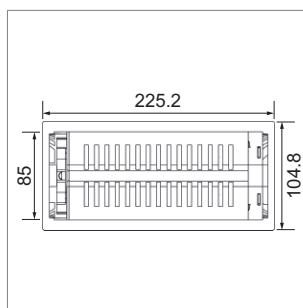

Steckdosensysteme Quado, Wigo, NetBox-Entry, NetBox-Turn, Turn-Comfort

Quado - Steckdose 230 Volt

- Steckdose T13, 230 V/10 A, schwarz
- Leitung 2900 mm mit Stecker
- Einbaumasse (ØxT): 80 mm x 68 mm

	Gehäusefarbe	Ausführung	Induktion Q1
76.32371.10	Edelstahleffekt	1x T13, 1x USB Charger	nein
76.32371.29	schwarz	1x T13, 1x USB Charger	nein
76.32371.11	weiss	1x T13, 1x USB Charger	nein
76.32372.10	Edelstahleffekt	1x T13, 1x USB Charger	ja
76.32372.29	schwarz	1x T13, 1x USB Charger	ja
76.32372.11	weiss	1x T13, 1x USB Charger	ja

i Der Schiebedeckel ist in der Qi-Version als induktive Ladestation ausgelegt, auf der geeignete Mobiltelefone kabellos aufgeladen werden können.

! Anschluss durch Elektroinstallateur.

Wigo - Steckdosenleiste 230 V

- Leitung 2900 mm mit Stecker
- 180° drehbar durch Antippen mit dem Finger
- Ausführung: Glasoberfläche schwarz oder weiss
- Farbe Einsatz: schwarz
- Einbaumass (LxBxH): 215 mm x 88 mm x 55 mm

	Gehäusefarbe	Ausführung
76.32370.10	Edelstahleffekt	2x T23 230 V/16 A, 1x USB-Charger
76.32370.29	schwarz	2x T23 230 V/16 A, 1x USB-Charger
76.32370.11	weiss	2x T23 230 V/16 A, 1x USB-Charger