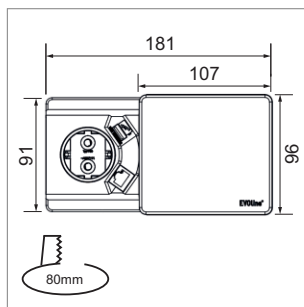

Quado - Steckdose 230 V

- Steckdose T13, 230 V/10 A, schwarz
- Leitung 2900 mm mit Stecker
- Einbaumasse (ØxT): 80 mm x 68 mm

	Gehäusefarbe	Ausführung	Induktion Q1
76.32371.10	Edelstahleffekt	1x T13, 1x USB Charger	Nein
76.32371.29	schwarz	1x T13, 1x USB Charger	Nein
76.32371.11	weiss	1x T13, 1x USB Charger	Nein
76.32371.10	Edelstahleffekt	1x T13, 1x USB Charger	Ja
76.32371.29	schwarz	1x T13, 1x USB Charger	Ja
76.32371.11	weiss	1x T13, 1x USB Charger	Ja

i Der Schiebedeckel ist in der Qi-Version als induktive Ladestation ausgelegt, auf der geeignete Mobiltelefone kabellos aufgeladen werden können.

! Anschluss durch Elektroinstallateur.

Wigo - Steckdosenleiste 230 V

- Leitung 2900 mm mit Stecker
- 180° drehbar durch Antippen mit dem Finger
- Ausführung: Glasoberfläche Schwarz oder weiss
- Farbe Einsatz: Schwarz
- Einbaumass (LxBxH): 215 mm x 88 mm x 55 mm

	Gehäusefarbe	Ausführung
76.32370.10	Edelstahleffekt	2x T23 230 V/16 A, 1x USB-Charger
76.32370.29	schwarz	2x T23 230 V/16 A, 1x USB-Charger
76.32370.11	weiss	2x T23 230 V/16 A, 1x USB-Charger