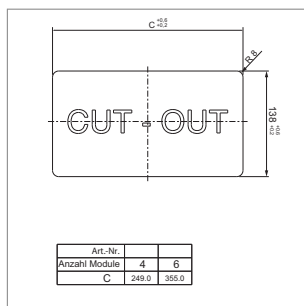

Quado - Steckdose 230 V

- Steckdose T13, 230 V/10 A, schwarz
- Leitung 2900 mm mit Stecker
- Einbaumasse (ØxT): 80 mm x 68 mm

	Gehäusefarbe	Ausführung	Induktion Q1
76.32371.10	Edelstahleffekt	1x T13, 1x USB Charger	Nein
76.32371.29	schwarz	1x T13, 1x USB Charger	Nein
76.32371.11	weiss	1x T13, 1x USB Charger	Nein
76.32371.10	Edelstahleffekt	1x T13, 1x USB Charger	Ja
76.32371.29	schwarz	1x T13, 1x USB Charger	Ja
76.32371.11	weiss	1x T13, 1x USB Charger	Ja

- Leitung 2900 mm mit Stecker
- 180° drehbar durch Antippen mit dem Finger
- Ausführung: Glasoberfläche Schwarz oder weiss
- Farbe Einsatz: Schwarz
- Einbaumass (LxBxH): 215 mm x 88 mm x 55 mm

	Gehäusefarbe	Ausführung
76.32370.10	Edelstahleffekt	2x T23 230 V/16 A, 1x USB-Charger
76.32370.29	schwarz	2x T23 230 V/16 A, 1x USB-Charger
76.32370.11	weiss	2x T23 230 V/16 A, 1x USB-Charger

! Anschluss durch Elektroinstallateur.

NetBox - Entry

- Zeitloses pulverbeschichtetes Metallgehäuse
- Farben: Silber, Schwarz, Weiss
- für 4 und 6 Module

	Bezeichnung	Ausführung
71.22022.00	Netbox - Entry	konfigurierbar