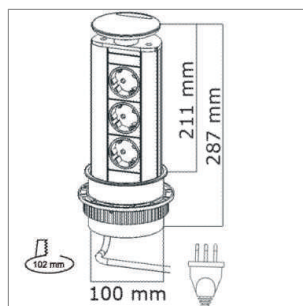

Systèmes de douilles

Power Management

Power Management 1, 230 volts

- élément de prises escamotable
- câble 3000 mm avec connecteur-T23 ci-inclus

	couvrete	douille
76.32340.00	couleur aluminium	3x T3 230 V/16 A, noir
76.32340.10	acier inox	3x T3 230 V/16 A, noir
76.32340.29	noir	3x T3 230 V/16 A, noir

i Lors du branchement, le boîtier n'est pas escamotable.

- !** **Recommandations du fabricant:**
 Pour une stabilité supérieure, il est recommandé de coller avec une colle acrylique le verso du boîtier (après l'avoir encastré) avec le meuble.
- Veuillez tenir compte des prescriptions locales d'installation.
 - Raccordement par un monteur électricien.

Power Management 2, 230 volts

Avec lumière bleu par DEL encastrer.

- câble 3000 mm avec connecteur-T23 ci-inclus
- 2x LED nocturne bleu

	couvrete	douille
76.32341.00	couleur aluminium	3x T23 230 V/16 A, noir

i Lors du branchement, le boîtier n'est pas escamotable.

Power Management 4, 230 volts

- câble 3000 mm avec connecteur-T23 ci-inclus

	couvrete	douille
76.32348.00	couleur aluminium	3x T23 230 V/16 A, 2x USB-Charger, noir
76.32348.10	effet inox	3x T23 230 V/16 A, 2x USB-Charger, noir
76.32348.29	noir	3x T23 230 V/16 A, 2x USB-Charger, noir