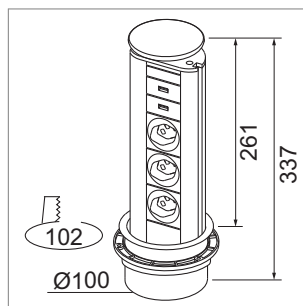

Power Management 2, 230 volts

Avec lumière bleu par DEL encastrer.

- câble 3000 mm avec connecteur-T23 ci-inclus
- 2x LED nocturne bleu

	couvrete	douille
76.32341.00	couleur aluminium	3x T23 230 V/16 A, noir

i Lors du branchement, le boîtier n'est pas escamotable.

Power Management 4, 230 volts

- câble 3000 mm avec connecteur-T23 ci-inclus

	couvrete	douille
76.32348.00	couleur aluminium	3x T23 230 V/16 A, 2x USB-Charger, noir
76.32348.10	effet inox	3x T23 230 V/16 A, 2x USB-Charger, noir
76.32348.29	noir	3x T23 230 V/16 A, 2x USB-Charger, noir

i Lors du branchement, le boîtier n'est pas escamotable.

i Informations techniques et légende des icônes sur les pages A-1.79.