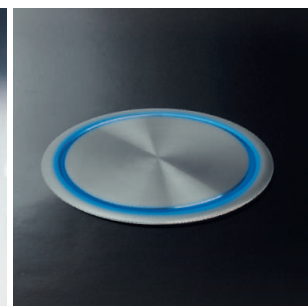

Power Management 2, 230 volts

Avec lumière bleu par DEL encastrer.

- câble 3000 mm avec connecteur-T23 ci-inclus
- 2x LED nocturne bleu

	couvrete	douille
76.32341.00	couleur aluminium	3x T23 230 V/16 A, noir

i Lors du branchement, le boîtier n'est pas escamotable.