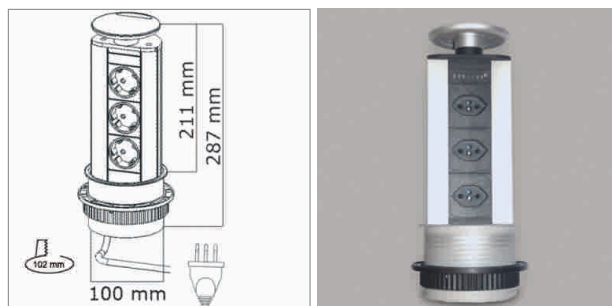

Systèmes de douilles

Power Management

Power Management 1, 230 volts

- élément de prises escamotable
- câble 3000 mm avec connecteur-T23 ci-inclus

	couvercle	douille
76.32340.00	couleur aluminium	3x T3 230 V/16 A, noir
76.32340.10	acier inox	3x T3 230 V/16 A, noir

i Lors du branchement, le boîtier n'est pas escamotable.

- !** **Recommandations du fabricant:**
 Pour une stabilité supérieure, il est recommandé de coller avec une colle acrylique le verso du boîtier (après l'avoir encastré) avec le meuble.
- Veuillez tenir compte des prescriptions locales d'installation.
 - Raccordement par un monteur électricien.

Power Management 2, 230 volts

Avec lumière bleu par DEL encastrer.

- câble 3000 mm avec connecteur-T23 ci-inclus
- 2x LED nocturne bleu

	couvercle	douille
76.32341.00	couleur aluminium	3x T23 230 V/16 A, noir

i Lors du branchement, le boîtier n'est pas escamotable.

Power Management 4, 230 volts

- câble 3000 mm avec connecteur-T23 ci-inclus

	couvercle	douille
76.32348.00	couleur aluminium	3x T23 230 V/16 A, 2x USB-Charger, noir
76.32348.10	effet inox	3x T23 230 V/16 A, 2x USB-Charger, noir