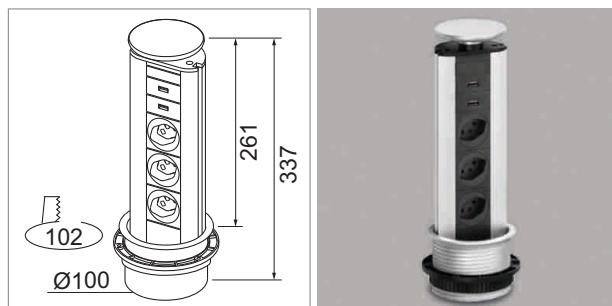

Power Management 4, 230 volts

- câble 3000 mm avec connecteur-T23 ci-inclus

	couvercle	douille
76.32348.00	couleur aluminium	3x T23 230 V/16 A, 2x USB-Charger, noir
76.32348.10	effet inox	3x T23 230 V/16 A, 2x USB-Charger, noir

i Lors du branchement, le boîtier n'est pas escamotable.