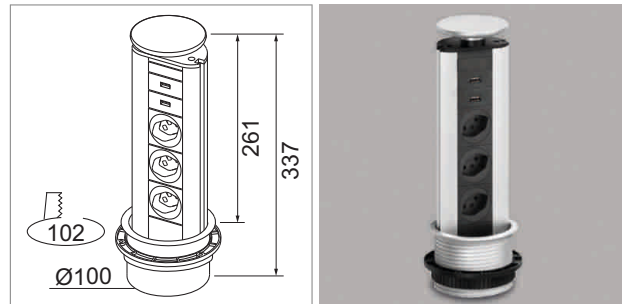

Steckdosensysteme Power Management

Power Management 1, 230 Volt

- versenkbares Steckdosenelement
- Leitung 3000 mm mit Stecker T23 beiliegend

	Wippdeckel	Steckdose
76.32340.00	alufarbig	3x T23 230 V/16 A, schwarz
76.32340.10	Edelstahl	3x T23 230 V/16 A, schwarz

i Bei eingestecktem Kabel ist Gehäuse nicht versenkbar.

- !** **Vom Hersteller empfohlen:**
Zur zusätzlichen Montagestabilität wird empfohlen, die Gehäuserückseite nach deren Einbau mit Acrylkleber umseitig mit dem Möbel zu verkleben.
- Bitte beachten Sie die lokalen Installationsvorschriften.
 - Anschluss durch Elektroinstallateur.

i Bei eingestecktem Kabel ist Gehäuse nicht versenkbar.

Power Management 4, 230 Volt

- Leitung 3000 mm mit Stecker T23 beiliegend

	Wippdeckel	Steckdose
76.32348.00	alufarbig	3x T23 230 V/16 A, 2x USB-Charger, schwarz
76.32348.10	Edelstahleffekt	3x T23 230 V/16 A, 2x USB-Charger, schwarz

i • Bei eingestecktem Kabel ist Gehäuse nicht versenkbar.

i Technische Informationen und Legende zu Ikonen ab Seite A-1.79.