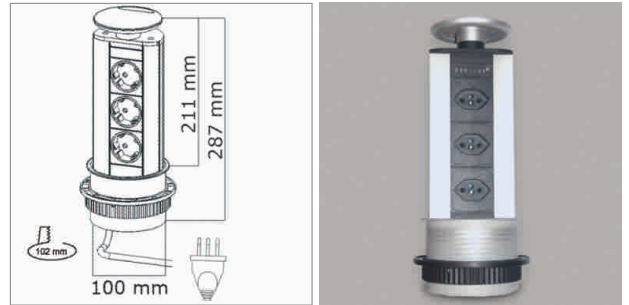

Steckdosensysteme Power Management

Power Management 1, 230 Volt

- versenkbares Steckdosenelement
- Leitung 3000 mm mit Stecker T23 beiliegend

	Wippdeckel	Steckdose
76.32340.00	alufarbig	3x T23 230 V/16 A, schwarz
76.32340.10	Edelstahl	3x T23 230 V/16 A, schwarz

i Bei eingestecktem Kabel ist Gehäuse nicht versenkbar.

- !** **Vom Hersteller empfohlen:**
Zur zusätzlichen Montagestabilität wird empfohlen, die Gehäuserückseite nach deren Einbau mit Acrylkleber umseitig mit dem Möbel zu verkleben.
- Bitte beachten Sie die lokalen Installationsvorschriften.
 - Anschluss durch Elektroinstallateur.

Power Management 2, 230 Volt

Mit blauer Lichtkorona durch eingebaute LED.

- Leitung 3000 mm mit Stecker T23 beiliegend
- 2x LED nachtblau

	Wippdeckel	Steckdose
76.32341.00	alufarbig	3x T23 230 V/16 A, schwarz

i Bei eingestecktem Kabel ist Gehäuse nicht versenkbar.

Power Management 4, 230 Volt

- Leitung 3000 mm mit Stecker T23 beiliegend

	Wippdeckel	Steckdose
76.32348.00	alufarbig	3x T23 230 V/16 A, 2x USB-Charger, schwarz
76.32348.10	Edelstahleffekt	3x T23 230 V/16 A, 2x USB-Charger, schwarz