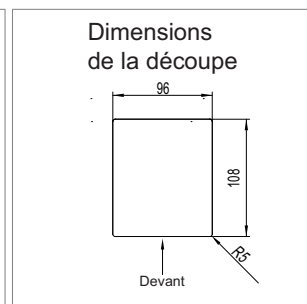

Systèmes de douilles

Power Management Q1 + Q2

Power Management Q1, 230 volts

- câblage 2900 mm avec connecteur
- la version en noir et blanc est sur une surface en verre
- couleur de la prise: noir

	boîtier couleur	exécution
76.31366.10	effet inox	3x T13 230 V/13 A
76.31366.29	noir	3x T13 230 V/13 A
76.31366.11	blanc	3x T23 230 V/13 A

! Raccordement par un monteur électricien.

Power Management Q2, 230 volts

- câblage 2900 mm avec connecteur
- la version en noir et blanc est sur une surface en verre
- couleur de la prise: noir

	boîtier couleur	exécution
76.31367.10	effet inox	2x T13 230 V/13 A, 1x USB-Charger, noir
76.31367.29	noir	2x T13 230 V/13 A, 1x USB-Charger, noir
76.31367.11	blanc	2x T13 230 V/13 A, 1x USB-Charger, noir