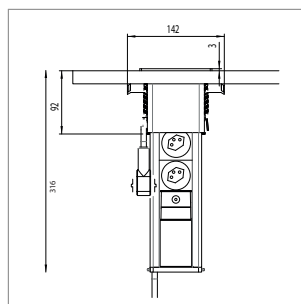

Systèmes de douilles

Power Management Q1 + Q2

Power Management Q1, 230 volts

- câblage 2900 mm avec connecteur
- la version en noir et blanc est sur une surface en verre
- couleur de la prise: noir

	boîtier couleur	exécution
76.31366.10	effet inox	3x T13 230 V/13 A
76.31366.29	noir	3x T13 230 V/13 A
76.31366.11	blanc	3x T23 230 V/13 A

! Raccordement par un monteur électricien.

Power Management Q2, 230 volts

- câblage 2900 mm avec connecteur
- la version en noir et blanc est sur une surface en verre
- couleur de la prise: noir

	boîtier couleur	exécution
76.31367.10	effet inox	2x T13 230 V/13 A, 1x USB-Charger, noir
76.31367.29	noir	2x T13 230 V/13 A, 1x USB-Charger, noir
76.31367.11	blanc	2x T13 230 V/13 A, 1x USB-Charger, noir