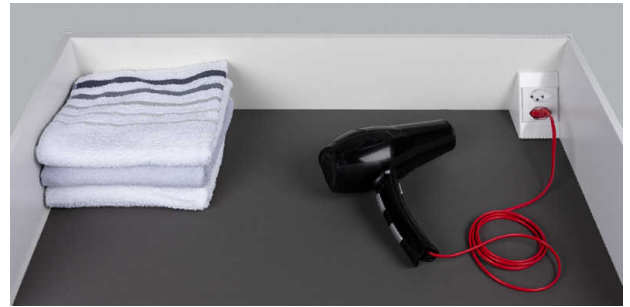

### Rexi - Media - Schubladeneinsatz

Steckdosenleiste inkl. Montagekit für den Einbau in Schubladen.

- Steckdose T13, 230 V/13 A, schwarz
- Anschlussleitung mit Stecker T12 ab Steckdose: L = 1500 mm
- passend zu allen gängigen Schubladensystemen ab Innenhöhe 85 mm
- inkl. Energieführungskette zur Kabelführung

	Farbe	Ausführung	NL	Korpus min.
71.22128.29	schwarz	2 x T13	270 - 450 mm	500 mm
71.22129.29	schwarz	2 x T13	500 - 650 mm	500 mm
71.22128.11	weiss	2 x T13	270 - 450 mm	500 mm
71.22129.11	weiss	2 x T13	500 - 650 mm	500 mm

### Rexi - Media - Schubladeneinsatz mit Kabelführung über Wing

Steckdosenleiste inkl. Montagekit für den Einbau in Schubladen.

- Steckdose T13, 230 V/13 A, schwarz
- Anschlussleitung mit Stecker T12 ab Steckdose: L = 1500 mm
- passend zu allen gängigen Schubladensystemen ab Innenhöhe 85 mm
- inkl. Kabelführung Wing