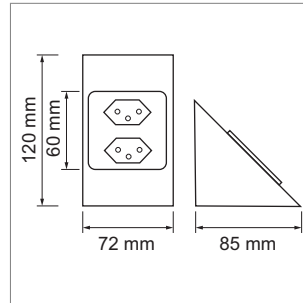

### Rexi - Media - Schubladeneinsatz

Steckdosenleiste inkl. Montagekit für den Einbau in Schubladen.

- Steckdose T13, 230 V/13 A, schwarz
- Anschlussleitung mit Stecker T12 ab Steckdose: L = 1500 mm
- passend zu allen gängigen Schubladensystemen ab Innenhöhe 85 mm
- inkl. Energieführungskette zur Kabelführung

	Farbe	Ausführung	NL	Korpus min.
71.22128.29	schwarz	2 x T13	270 - 450 mm	500 mm
71.22129.29	schwarz	2 x T13	500 - 650 mm	500 mm
71.22128.11	weiss	2 x T13	270 - 450 mm	500 mm
71.22129.11	weiss	2 x T13	500 - 650 mm	500 mm

- i** Platz zwischen Rückwand der Schublade und Möbelrückwand muss min. 70 mm bis max. 150 mm betragen.
- Andere Ausführungen auf Anfrage.

- i** Rexi Anleitung (zum Download).

### Rexi - Media - Schubladeneinsatz mit Kabelführung über Wing

Steckdosenleiste inkl. Montagekit für den Einbau in Schubladen.

- Steckdose T13, 230 V/13 A, schwarz
- Anschlussleitung mit Stecker T12 ab Steckdose: L = 1500 mm
- passend zu allen gängigen Schubladensystemen ab Innenhöhe 85 mm
- inkl. Kabelführung Wing