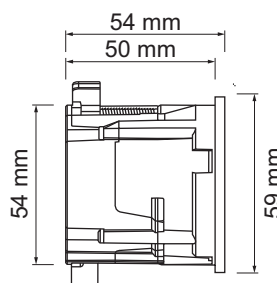

- Steckdose T13, 230 V/13 A, schwarz
- Anschlussleitung mit Stecker T12 ab Steckdose: L = 2900 mm
- passend zu allen Schubladensystemen ab Innenhöhe 63 mm
- inkl. Energieführungskette zur Kabelführung
- Ladestrom des USB-Einsatzes: 2 x 5V DC, max. 2.1A (10,5 VA)
- Korpusbreite mind. 500 mm

- i** Platz zwischen Rückwand der Schublade und Möbelrückwand muss min. 70 mm bis max. 150 mm betragen.
- Andere Ausführungen auf Anfrage.

Media-Schubladeneinsatz Montageanleitung

- zum Download

Nino - Media - Schubladeneinsatz mit Kabelführung über Wing

Steckdosenleiste inkl. Montagekit für den Einbau in Schubladen mit Kabelführung Wing bei geringem Platz.

- Steckdose T13, 230 V/13 A, schwarz
- Anschlussleitung mit Stecker T12 ab Steckdose: L = 2900 mm
- passend zu allen Schubladensystemen ab Innenhöhe 63 mm
- inkl. Kabelführung
- Ladestrom des USB-Einsatzes: 2 x 5V DC, max. 2.1A (10,5 VA)
- Korpusbreite mind. 500 mm

	Farbe	Ausführung	NL
71.22147.29	schwarz	1 x T13	270 - 550 mm
71.22148.29	schwarz	2 x USB Typ A (Charger)	270 - 550 mm
71.22149.29	schwarz	1 x USB Typ A + 1 x USB Typ C (Charger)	270 - 550 mm
71.22147.11	weiss	1 x T13	270 - 550 mm
71.22148.11	weiss	2 x USB Typ A (Charger)	270 - 550 mm
71.22149.11	weiss	1 x USB Typ A + 1 x USB Typ C (Charger)	270 - 550 mm