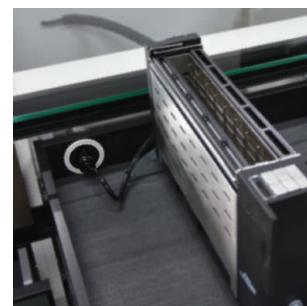

Nino - Media - Schubladeneinsatz mit Kabelführung über Wing

Steckdosenleiste inkl. Montagekit für den Einbau in Schubladen mit Kabelführung Wing bei geringem Platz.

- Steckdose T13, 230 V/13 A, schwarz
- Anschlussleitung mit Stecker T12 ab Steckdose: L = 2900 mm
- passend zu allen Schubladensystemen ab Innenhöhe 63 mm
- inkl. Kabelführung
- Ladestrom des USB-Einsatzes: 2 x 5V DC, max. 2.1A (10,5 VA)
- Korpusbreite mind. 500 mm

	Farbe	Ausführung	NL
71.22147.29	schwarz	1 x T13	270 - 550 mm
71.22148.29	schwarz	2 x USB Typ A (Charger)	270 - 550 mm
71.22149.29	schwarz	1 x USB Typ A + 1 x USB Typ C (Charger)	270 - 550 mm
71.22147.11	weiss	1 x T13	270 - 550 mm
71.22148.11	weiss	2 x USB Typ A (Charger)	270 - 550 mm
71.22149.11	weiss	1 x USB Typ A + 1 x USB Typ C (Charger)	270 - 550 mm