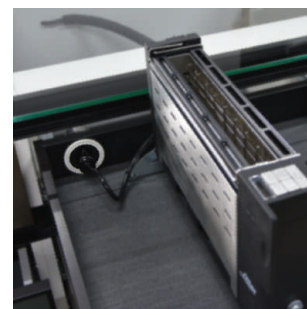

Steckdosen

Media-Schubladeneinsatz, Nino, Qi-Fast Charger

Nino - Media - Schubladeneinsatz mit Kabelführungskette

Steckdosenleiste inkl. Montagekit für den Einbau in Schubladen mit Kabelführung über Kette.

- Steckdose T13, 230 V/13 A, schwarz
- Anschlussleitung mit Stecker T12 ab Steckdose: L = 2900 mm
- passend zu allen Schubladensystemen ab Innenhöhe 63 mm
- inkl. Energieführungskette zur Kabelführung
- Ladestrom des USB-Einsatzes: 2 x 5V DC, max. 2.1A (10,5 VA)
- Korpusbreite mind. 500 mm

	Farbe	Ausführung	NL
71.22107.29	schwarz	1 x T13	270 - 450 mm
71.22109.29	schwarz	1 x T13	500 - 650 mm
71.22108.29	schwarz	2 x USB Typ A (Charger)	270 - 450 mm
71.22110.29	schwarz	2 x USB Typ A (Charger)	500 - 650 mm
71.22111.29	schwarz	1 x USB Typ A + 1 x USB Typ C (Charger)	270 - 450 mm
71.22112.29	schwarz	1 x USB Typ A + 1 x USB Typ C (Charger)	500 - 650 mm
71.22107.11	weiss	1 x T13	270 - 450 mm
71.22109.11	weiss	1 x T13	500 - 650 mm
71.22108.11	weiss	2 x USB Typ A (Charger)	270 - 450 mm
71.22110.11	weiss	2 x USB Typ A (Charger)	500 - 650 mm
71.22111.11	weiss	1 x USB Typ A + 1 x USB Typ C (Charger)	270 - 450 mm
71.22112.11	weiss	1 x USB Typ A + 1 x USB Typ C (Charger)	500 - 650 mm

Steckdosenleiste inkl. Montagekit für den Einbau in Schubladen mit Kabelführung Wing bei geringem Platz.

- Steckdose T13, 230 V/13 A, schwarz
- Anschlussleitung mit Stecker T12 ab Steckdose: L = 2900 mm
- passend zu allen Schubladensystemen ab Innenhöhe 63 mm
- inkl. Kabelführung
- Ladestrom des USB-Einsatzes: 2 x 5V DC, max. 2.1A (10,5 VA)
- Korpusbreite mind. 500 mm