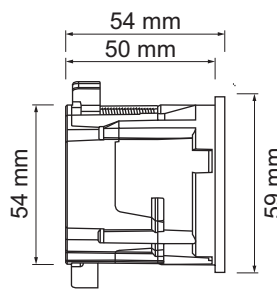

- Steckdose T13, 230 V/13 A, schwarz
- Anschlussleitung mit Stecker T12 ab Steckdose: L = 2900 mm
- passend zu allen Schubladensystemen ab Innenhöhe 63 mm
- inkl. Energieführungskette zur Kabelführung
- Ladestrom des USB-Einsatzes: 2 x 5V DC, max. 2.1A (10,5 VA)
- Korpusbreite mind. 500 mm

	Farbe	Ausführung	NL
71.22107.29	schwarz	1 x T13	270 - 450 mm
71.22109.29	schwarz	1 x T13	500 - 650 mm
71.22108.29	schwarz	2 x USB Typ A (Charger)	270 - 450 mm
71.22110.29	schwarz	2 x USB Typ A (Charger)	500 - 650 mm
71.22111.29	schwarz	1 x USB Typ A + 1 x USB Typ C (Charger)	270 - 450 mm
71.22112.29	schwarz	1 x USB Typ A + 1 x USB Typ C (Charger)	500 - 650 mm
71.22107.11	weiss	1 x T13	270 - 450 mm
71.22109.11	weiss	1 x T13	500 - 650 mm
71.22108.11	weiss	2 x USB Typ A (Charger)	270 - 450 mm
71.22110.11	weiss	2 x USB Typ A (Charger)	500 - 650 mm
71.22111.11	weiss	1 x USB Typ A + 1 x USB Typ C (Charger)	270 - 450 mm
71.22112.11	weiss	1 x USB Typ A + 1 x USB Typ C (Charger)	500 - 650 mm

Steckdosenleiste inkl. Montagekit für den Einbau in Schubladen mit Kabelführung Wing bei geringem Platz.

- Steckdose T13, 230 V/13 A, schwarz
- Anschlussleitung mit Stecker T12 ab Steckdose: L = 2900 mm
- passend zu allen Schubladensystemen ab Innenhöhe 63 mm
- inkl. Kabelführung
- Ladestrom des USB-Einsatzes: 2 x 5V DC, max. 2.1A (10,5 VA)
- Korpusbreite mind. 500 mm

	Farbe	Ausführung	NL
71.22147.29	schwarz	1 x T13	270 - 550 mm
71.22148.29	schwarz	2 x USB Typ A (Charger)	270 - 550 mm
71.22149.29	schwarz	1 x USB Typ A + 1 x USB Typ C (Charger)	270 - 550 mm
71.22147.11	weiss	1 x T13	270 - 550 mm
71.22148.11	weiss	2 x USB Typ A (Charger)	270 - 550 mm
71.22149.11	weiss	1 x USB Typ A + 1 x USB Typ C (Charger)	270 - 550 mm