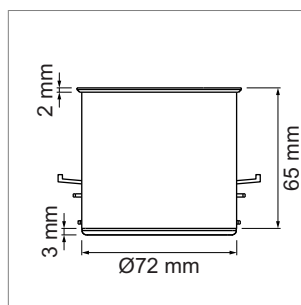

Systèmes de douilles

Netbox Point

Netbox - Point 230 volts

- prise T13, 230 V/10 A, noir
- câble 2900 mm avec connecteur-T12 y compris
- connectable via des connecteurs enfichables
- couleur du châssis: chromé mat
- dim. d'encastrement (Øxh): 80 mm x 65 mm

i Informations complémentaires sur les produits et dessins techniques.

Point - passage de câble

- incl. couvercle avec brosse noir

	couleur	brosse	encastrement Ø
76.32365.04	chromé / mat	noir	Ø/p 80.2 mm x 14 mm