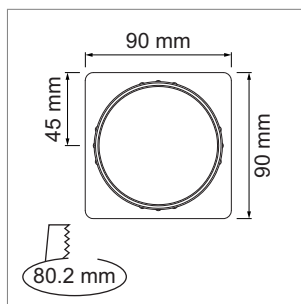

Systèmes de douilles

Netbox Point

Netbox - Point 230 volts

- prise T13, 230 V/10 A, noir
- câble 2900 mm avec connecteur-T12 y compris
- connectable via des connecteurs enfichables
- couleur du châssis: chromé mat
- dim. d'encastrement (Øxh): 80 mm x 65 mm

i Informations complémentaires sur les produits et dessins techniques.

Point - passage de câble

- incl. couvercle avec brosse noir

	couleur	brosse	encastrement Ø
76.32365.04	chromé / mat	noir	Ø/p 80.2 mm x 14 mm