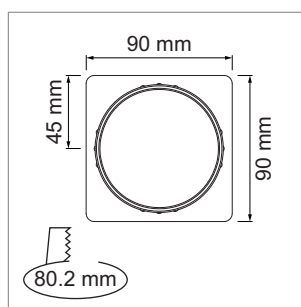

i Renseignement:

- Divers autres modèles sur demande.

i Informations techniques et légende des icônes sur les pages A-1.162.