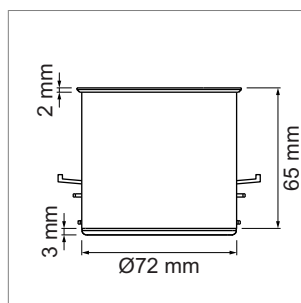

Steckdosen NetBox Point

Netbox - Point 230 Volt

- Steckdose T13, 230 V/10 A, schwarz
- Leitung 2900 mm mit Stecker T12 beiliegend
- verkettbar durch Steckverbindungen
- Farbe Rahmen: Chrom matt
- Einbaumass (ØxH): 80 mm x 65 mm

	Farbe	Ausführung
76.32360.04	mattchrom	1x T13, RJ45 Cat. 6 gesch., blind
76.32361.04	mattchrom	1x T13, RJ45 Cat. 6 gesch., HDMI
76.32362.04	mattchrom	1x T13, RJ45 Cat. 6 gesch., USB

i Hinweis:

- Diverse andere Ausführungen auf Anfrage.
- Andere Netboxen auf Nachfrage erhältlich.

i Weitere Produktinformationen und technische Zeichnungen.

Point - Kabeldurchführung

- inklusive Deckel mit schwarzer Bürste

	Farbe	Bürste	Einbaumass Ø
76.32365.04	chrom / matt	schwarz	Ø/H 80.2 mm x 14 mm