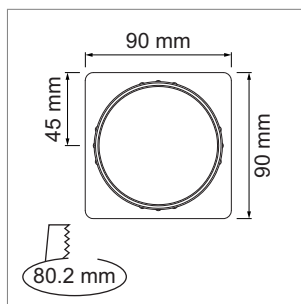

Steckdosen NetBox Point

Netbox - Point 230 Volt

- Steckdose T13, 230 V/10 A, schwarz
- Leitung 2900 mm mit Stecker T12 beiliegend
- verkettbar durch Steckverbindungen
- Farbe Rahmen: Chrom matt
- Einbaumass (ØxH): 80 mm x 65 mm

i Hinweis:

- Diverse andere Ausführungen auf Anfrage.
- Andere Netboxen auf Nachfrage erhältlich.

i Weitere Produktinformationen und technische Zeichnungen.

Point - Kabeldurchführung

- inklusive Deckel mit schwarzer Bürste

| | Farbe | Bürste | Einbaumass Ø |
|-------------|--------------|---------|---------------------|
| 76.32365.04 | chrom / matt | schwarz | Ø/H 80.2 mm x 14 mm |

i Hinweis:

- Diverse andere Ausführungen auf Anfrage.