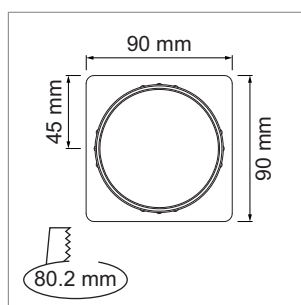

Steckdosen NetBox Point

Netbox - Point 230 Volt

- Steckdose T13, 230 V/10 A, schwarz
- Leitung 2900 mm mit Stecker T12 beiliegend
- verkettbar durch Steckverbindungen
- Farbe Rahmen: Chrom matt
- Einbaumass (ØxH): 80 mm x 65 mm

i Hinweis:

- Diverse andere Ausführungen auf Anfrage.
- Andere Netboxen auf Nachfrage erhältlich.

i Weitere Produktinformationen und technische Zeichnungen.

Point - Kabeldurchführung

- inklusive Deckel mit schwarzer Bürste

| | Farbe | Bürste | Einbaumass Ø |
|-------------|--------------|---------|---------------------|
| 76.32365.04 | chrom / matt | schwarz | Ø/H 80.2 mm x 14 mm |

i Hinweis:

- Diverse andere Ausführungen auf Anfrage.