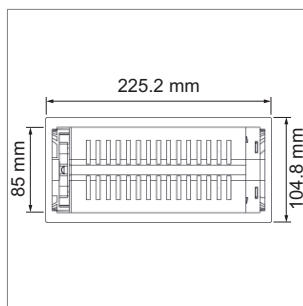

Wigo - prise de courant 230 V

2 années

- câblage 2900 mm avec connecteur
- rotatif à 180° en tapotant avec les doigts
- la version en noir et blanc est sur une surface en verre
- couleur price: noir
- dim. d'encastrement (Øxh): 215 mm x 88 mm x 55 mm

	boîtier couleur	exécution
76.32370.10	effet inox	2x T23 230 V/16 A, 1x USB A Charger, noir
76.32370.29	noir (verre)	2x T23 230 V/16 A, 1x USB A Charger, noir
76.32370.11	blanc (verre)	2x T23 230 V/16 A, 1x USB A Charger, noir
76.32369.02	laiton	2x T23 230 V/16 A, 1x USB C Charger, noir
76.32369.10	acier inox	2x T23 230 V/16 A, 1x USB C Charger, noir
76.32369.11	blanc (verre)	2x T23 230 V/16 A, 1x USB C Charger, noir
76.32369.17	blanc mat	2x T23 230 V/16 A, 1x USB C Charger, noir
76.32369.29	noir (verre)	2x T23 230 V/16 A, 1x USB C Charger, noir
76.32369.30	noir mat	2x T23 230 V/16 A, 1x USB C Charger, noir
76.32369.80	céramique opt. béton	2x T23 230 V/16 A, 1x USB C Charger, noir

i Dessins techniques supplémentaires (télécharger)

! Raccordement par un monteur électrique