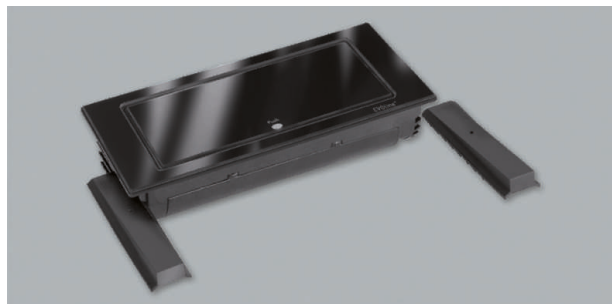

Wigo - prise de courant 230 V

2 années

- câblage 2900 mm avec connecteur
- rotatif à 180° en tapotant avec les doigts
- la version en noir et blanc est sur une surface en verre
- couleur price: noir
- dim. d'encastrement (Øxh): 215 mm x 88 mm x 55 mm

	boîtier couleur	exécution
76.32370.10	effet inox	2x T23 230 V/16 A, 1x USB A Charger, noir
76.32370.29	noir (verre)	2x T23 230 V/16 A, 1x USB A Charger, noir
76.32370.11	blanc (verre)	2x T23 230 V/16 A, 1x USB A Charger, noir
76.32369.02	laiton	2x T23 230 V/16 A, 1x USB C Charger, noir
76.32369.10	acier inox	2x T23 230 V/16 A, 1x USB C Charger, noir
76.32369.11	blanc (verre)	2x T23 230 V/16 A, 1x USB C Charger, noir
76.32369.17	blanc mat	2x T23 230 V/16 A, 1x USB C Charger, noir
76.32369.29	noir (verre)	2x T23 230 V/16 A, 1x USB C Charger, noir
76.32369.30	noir mat	2x T23 230 V/16 A, 1x USB C Charger, noir
76.32369.80	céramique opt. béton	2x T23 230 V/16 A, 1x USB C Charger, noir

i Dessins techniques supplémentaires (télécharger)

! Raccordement par un monteur électrique