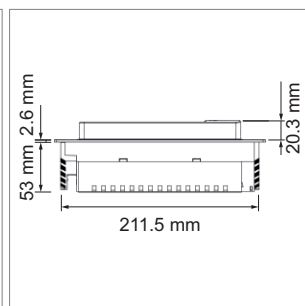

Wigo - prise de courant 230 V

2 années

- câblage 2900 mm avec connecteur
- rotatif à 180° en tapotant avec les doigts
- la version en noir et blanc est sur une surface en verre
- couleur price: noir
- dim. d'encastrement (Øxh): 215 mm x 88 mm x 55 mm

	boîtier couleur	exécution
76.32370.10	effet inox	2x T23 230 V/16 A, 1x USB A Charger, noir
76.32370.29	noir (verre)	2x T23 230 V/16 A, 1x USB A Charger, noir
76.32370.11	blanc (verre)	2x T23 230 V/16 A, 1x USB A Charger, noir
76.32369.02	laiton	2x T23 230 V/16 A, 1x USB C Charger, noir
76.32369.10	acier inox	2x T23 230 V/16 A, 1x USB C Charger, noir
76.32369.11	blanc (verre)	2x T23 230 V/16 A, 1x USB C Charger, noir
76.32369.17	blanc mat	2x T23 230 V/16 A, 1x USB C Charger, noir
76.32369.29	noir (verre)	2x T23 230 V/16 A, 1x USB C Charger, noir
76.32369.30	noir mat	2x T23 230 V/16 A, 1x USB C Charger, noir
76.32369.80	céramique opt. béton	2x T23 230 V/16 A, 1x USB C Charger, noir

i Dessins techniques supplémentaires (télécharger)

! Raccordement par un monteur électrique