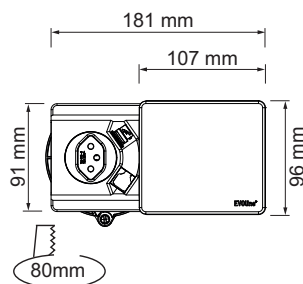

### Quado - prise de courant 230 volts

2 années

- prise T13, 230 V/10 A, noir
- câblage 2900 mm avec connecteur
- dim. d'encastrement (Øxh): 80 mm x 68 mm

	boîtier couleur	exécution	induction Qi
76.32371.10	effet inox	1x T13, 1x USB A Charger	non
76.32371.29	noir	1x T13, 1x USB A Charger	non
76.32371.11	blanc	1x T13, 1x USB A Charger	non
76.32372.10	effet inox	1x T13, 1x USB A Charger	oui
76.32372.29	noir	1x T13, 1x USB A Charger	oui
76.32372.11	blanc	1x T13, 1x USB A Charger	oui

### Wigo - prise de courant 230 V

2 années

- câblage 2900 mm avec connecteur
- rotatif à 180° en tapotant avec les doigts
- la version en noir et blanc est sur une surface en verre
- couleur price: noir
- dim. d'encastrement (Øxh): 215 mm x 88 mm x 55 mm