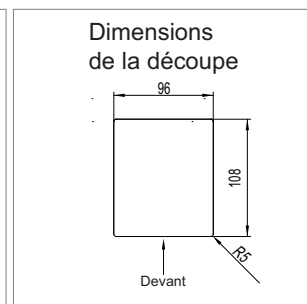

Systèmes de douilles

Power Management - Q1 + Q2, prises d'angle

Power Management Q1, 230 volts

- câblage 2900 mm avec connecteur
- la version en noir et blanc est sur une surface en verre
- couleur de la prise: noir

	boîtier couleur	exécution
76.31366.10	effet inox	3x T13 230 V/13 A
76.31366.29	noir	3x T13 230 V/13 A
76.31366.11	blanc	3x T23 230 V/13 A

i Dessins techniques supplémentaires (télécharger)