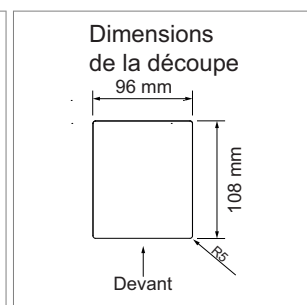

Power Management Q2, 230 volts

- câblage 2900 mm avec connecteur
- la version en noir et blanc est sur une surface en verre
- couleur de la prise: noir

	boîtier couleur	exécution
76.31367.10	effet inox	2x T13 230 V/13 A, 1x USB-Charger, noir
76.31367.29	noir	2x T13 230 V/13 A, 1x USB-Charger, noir
76.31367.11	blanc	2x T13 230 V/13 A, 1x USB-Charger, noir

i Dessins techniques supplémentaires (télécharger)