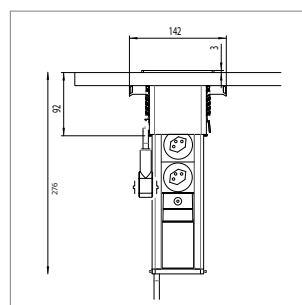

Power Management Q2, 230 volts

- câblage 2900 mm avec connecteur
- la version en noir et blanc est sur une surface en verre
- couleur de la prise: noir

	boîtier couleur	exécution
76.31367.10	effet inox	2x T13 230 V/13 A, 1x USB-Charger, noir
76.31367.29	noir	2x T13 230 V/13 A, 1x USB-Charger, noir
76.31367.11	blanc	2x T13 230 V/13 A, 1x USB-Charger, noir

i Dessins techniques supplémentaires (télécharger)