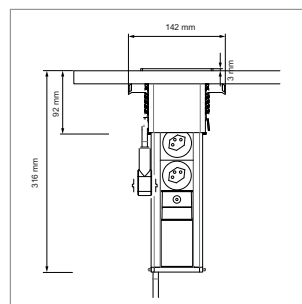

## Power Management - Q1 + Q2, prises d'angle

### Power Management Q1, 230 volts

- câblage 2900 mm avec connecteur
- la version en noir et blanc est sur une surface en verre
- couleur de la prise: noir

	boîtier couleur	exécution
76.31366.10	effet inox	3x T13 230 V/13 A
76.31366.29	noir	3x T13 230 V/13 A
76.31366.11	blanc	3x T23 230 V/13 A

### Power Management Q2, 230 volts

- câblage 2900 mm avec connecteur
- la version en noir et blanc est sur une surface en verre
- couleur de la prise: noir

	boîtier couleur	exécution
76.31367.10	effet inox	2x T13 230 V/13 A, 1x USB-Charger, noir
76.31367.29	noir	2x T13 230 V/13 A, 1x USB-Charger, noir
76.31367.11	blanc	2x T13 230 V/13 A, 1x USB-Charger, noir

### Prises d'angle 230 volts

- câble 1500 mm non connecteur

	couleur	douille
76.32060.11	blanc	2x T13 230 V/10 A, blanc
76.32060.29	noir	2x T13 230 V/10 A, noir