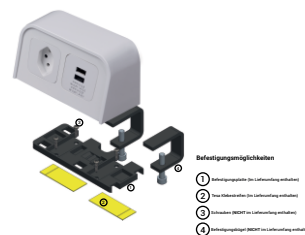

Steckdosen

Netbox - Cavis, Juke

Netbox - Cavis

- inkl. Leitung 2900 mm mit Stecker T12
- eine direkte Montage in Möbel ohne zusätzliches Einbaugehäuse ist möglich
- Einbaumass \varnothing 74 mm
- Einbaustärke 7 mm - 44 mm

	Farbe	Steckdose
76.32364.11	weiss	1x T13 230 V/16 A
76.32364.29	schwarz	1x T13 230 V/16 A
76.32367.11	weiss	1x USB A + 1x USB C (Charger)
76.32367.29	schwarz	1x USB A + 1x USB C (Charger)

i Andere Farben und Ausführungen auf Anfrage.

Netbox - Juke

- inkl. Leitung 2900 mm mit Stecker T12
- inkl. Tischbefestigungsset zum Kleben oder Anschrauben
- Befestigungsbügel für Tischkantenmontage separat bestellen

	Farbe	Steckdose
76.32363.11	weiss	1x T13 230 V/16 A, 1x USB A + 1x USB C (Charger)
76.32363.29	schwarz	1x T13 230 V/16 A, 1x USB A + 1x USB C (Charger)

i Andere Farben und Ausführungen auf Anfrage.

Netbox Juke - Befestigungsbügel

- Befestigungsbügel für Plattenstärken 12-28 mm

	Farbe	Ausführung	VPE
76.32368.29	schwarz	Stahl	Paar

i Technische Informationen und Legende zu Ikonen ab Seite A-1.162.