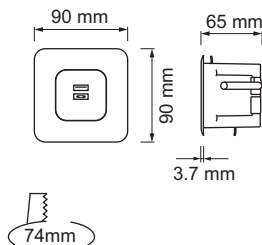

Steckdosen

Netbox - Cavis, Juke

Netbox - Cavis

- inkl. Leitung 2900 mm mit Stecker T12
- eine direkte Montage in Möbel ohne zusätzliches Einbaugehäuse ist möglich
- Einbaumass \varnothing 74 mm
- Einbaustärke 7 mm - 44 mm

	Farbe	Steckdose
76.32364.11	weiss	1x T13 230 V/16 A
76.32364.29	schwarz	1x T13 230 V/16 A
76.32367.11	weiss	1x USB A + 1x USB C (Charger)
76.32367.29	schwarz	1x USB A + 1x USB C (Charger)

i Andere Farben und Ausführungen auf Anfrage.

Netbox - Juke

- inkl. Leitung 2900 mm mit Stecker T12
- inkl. Tischbefestigungsset zum Kleben oder Anschrauben
- Befestigungsbügel für Tischkantenmontage separat bestellen

	Farbe	Steckdose
76.32363.11	weiss	1x T13 230 V/16 A, 1x USB A + 1x USB C (Charger)
76.32363.29	schwarz	1x T13 230 V/16 A, 1x USB A + 1x USB C (Charger)

i Andere Farben und Ausführungen auf Anfrage.

Netbox Juke - Befestigungsbügel

- Befestigungsbügel für Plattenstärken 12-28 mm

	Farbe	Ausführung	VPE
76.32368.29	schwarz	Stahl	Paar

i Technische Informationen und Legende zu Ikonen ab Seite A-1.162.