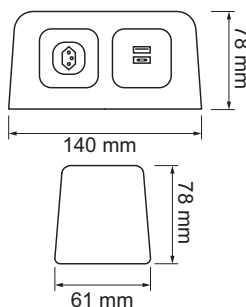

Steckdosen

Netbox - Cavis, Juke

Netbox - Cavis

- inkl. Leitung 2900 mm mit Stecker T12
- eine direkte Montage in Möbel ohne zusätzliches Einbaugehäuse ist möglich
- Einbaumass \varnothing 74 mm
- Einbaustärke 7 mm - 44 mm

	Farbe	Steckdose
76.32364.11	weiss	1x T13 230 V/16 A
76.32364.29	schwarz	1x T13 230 V/16 A
76.32367.11	weiss	1x USB A + 1x USB C (Charger)
76.32367.29	schwarz	1x USB A + 1x USB C (Charger)

i Andere Farben und Ausführungen auf Anfrage.

Netbox - Juke

- inkl. Leitung 2900 mm mit Stecker T12
- inkl. Tischbefestigungsset zum Kleben oder Anschrauben
- Befestigungsbügel für Tischkantenmontage separat bestellen

	Farbe	Steckdose
76.32363.11	weiss	1x T13 230 V/16 A, 1x USB A + 1x USB C (Charger)
76.32363.29	schwarz	1x T13 230 V/16 A, 1x USB A + 1x USB C (Charger)

i Andere Farben und Ausführungen auf Anfrage.

Netbox Juke - Befestigungsbügel

- Befestigungsbügel für Plattenstärken 12-28 mm

	Farbe	Ausführung	VPE
76.32368.29	schwarz	Stahl	Paar

i Technische Informationen und Legende zu Ikonen ab Seite A-1.162.