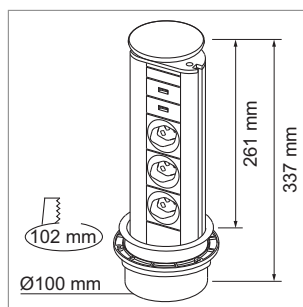

i Dessins techniques supplémentaires (télécharger)

Power Management 4, 230 volts

- élément multiprises escamotable
- câble 3000 mm avec connecteur-T23 ci-inclus

	couvrete	douille
76.32348.00	couleur aluminium	3x T23 230 V/16 A, 2x USB-Charger, noir
76.32348.10	acier inox	3x T23 230 V/16 A, 2x USB-Charger, noir
76.32348.29	noir	3x T23 230 V/16 A, 2x USB-Charger, noir

Power Management 5, 230 volts

	couvrete	douille
76.32349.00	couleur aluminium	3x T23 230 V/16 A, 1x USB A/C (Charger), noir
76.32349.10	acier inox	3x T23 230 V/16 A, 1x USB A/C (Charger), noir
76.32349.29	noir	3x T23 230 V/16 A, 1x USB A/C (Charger), noir