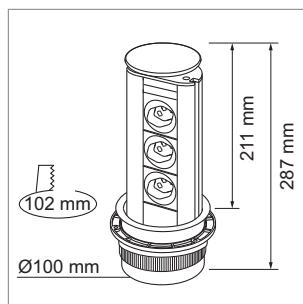

Systèmes de douilles

Power Management - 1, 2, 4

Power Management 1, 230 volts

- élément multiprises escamotable
- câble 3000 mm avec connecteur-T23 ci-inclus

	couvrete	douille
76.32340.00	couleur aluminium	3x T23 230 V/16 A, noir
76.32340.10	acier inox	3x T23 230 V/16 A, noir
76.32340.29	noir	3x T23 230 V/16 A, noir

i Lors du branchement, le boîtier n'est pas escamotable.

i Dessins techniques supplémentaires (télécharger)

- !** **Recommandations du fabricant:**
 Pour une stabilité supérieure, il est recommandé de coller avec une colle acrylique le verso du boîtier (après l'avoir encastré) avec le meuble.
- Veuillez tenir compte des prescriptions locales d'installation.

Power Management 2, 230 volts

Avec lumière bleu par LED escamotable.

- câble 3000 mm avec connecteur-T23 ci-inclus
- 2x LED nocturne bleu

	couvrete	douille
76.32341.00	acier inox	3x T23 230 V/16 A, noir

i Lors du branchement, le boîtier n'est pas escamotable.

i Dessins techniques supplémentaires (télécharger)

Power Management 4, 230 volts

- élément multiprises escamotable
- câble 3000 mm avec connecteur-T23 ci-inclus

	couvrete	douille
76.32348.00	couleur aluminium	3x T23 230 V/16 A, 2x USB-Charger, noir
76.32348.10	acier inox	3x T23 230 V/16 A, 2x USB-Charger, noir
76.32348.29	noir	3x T23 230 V/16 A, 2x USB-Charger, noir