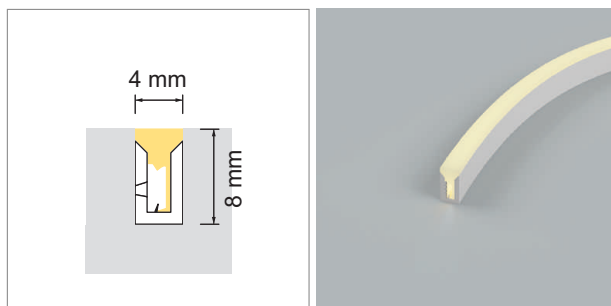

Flexora bande LED 24 volts DC

- LED-Strip flexible
- Point d'intersection des LED: 50-55 mm
- Pliable verticalement jusqu'à un rayon de 10 mm

désignation	watts/m	couleur lumière	lumen/m
71.20149.11 confectionné	4.8/10 W	3000/4000 K	420/960 lm

Sili bande LED 24 volts DC

- LED-Strip flexible
- jusqu'à 10 m de bande LED d'un seul tenant avec alimentation d'un seul côté possible
- Point d'intersection des LED: tous les 50 mm
- Pliable horizontalement jusqu'à un rayon de 25 mm

désignation	watts/m	couleur lumière	lumen/m
77.20190.11 confectionné	6 W	3000/4000 K	230 lm

Sili Free Cut - bande LED 24 volts DC

- LED-Strip flexible
- la bande LED peut être coupée à n'importe quel endroit
- Pliable horizontalement jusqu'à un rayon de 25 mm

désignation	watts/m	couleur lumière	lumen/m
77.20105.11 confectionné	9.6 W	2700/3000/4000 K	230 lm

Nastro - bande LED 24 volts DC

- LED-Strip flexible
- flexion: en haut en bas
- couleurs lumière: 2700K/3000K
- Point d'intersection des LED: tous les 50 mm (RGB-W: tous les 63 mm)
- Pliable verticalement jusqu'à un radius de 150 mm

désignation	watts/m	lumen/m
71.20185.11 confectionné	10 W	695 lm

Nastra - bande LED 24 volts DC