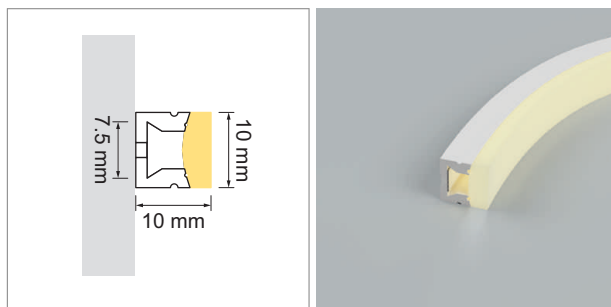

Flexora bande LED 24 volts DC

- LED-Strip flexible
- Point d'intersection des LED: 50-55 mm
- Pliable verticalement jusqu'à un rayon de 10 mm

| désignation | watts/m | couleur lumière | lumen/m |
|--------------------------|----------|-----------------|------------|
| 71.20149.11 confectionné | 4.8/10 W | 3000/4000 K | 420/960 lm |

Sili bande LED 24 volts DC

- LED-Strip flexible
- jusqu'à 10 m de bande LED d'un seul tenant avec alimentation d'un seul côté possible
- Point d'intersection des LED: tous les 50 mm
- Pliable horizontalement jusqu'à un rayon de 25 mm

- LED-Strip flexible
- la bande LED peut être coupée à n'importe quel endroit
- Pliable horizontalement jusqu'à un rayon de 25 mm

| désignation | watts/m | couleur lumière | lumen/m |
|--------------------------|---------|------------------|---------|
| 77.20105.11 confectionné | 9.6 W | 2700/3000/4000 K | 230 lm |

Nastro - bande LED 24 volts DC

- LED-Strip flexible
- flexion: en haut en bas
- couleurs lumière: 2700K/3000K
- Point d'intersection des LED: tous les 50 mm (RGB-W: tous les 63 mm)
- Pliable verticalement jusqu'à un radius de 150 mm