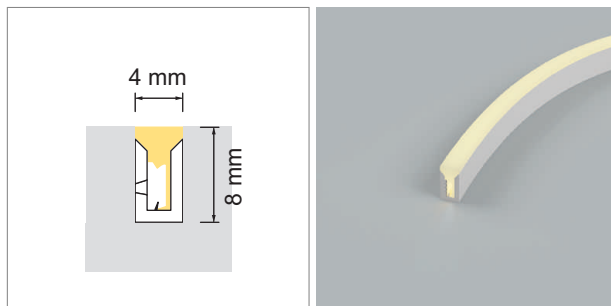

Flexora bande LED 24 volts DC

- LED-Strip flexible
- Point d'intersection des LED: 50-55 mm
- Pliable verticalement jusqu'à un rayon de 10 mm

| désignation | watts/m | couleur lumière | lumen/m |
|--------------------------|----------|-----------------|------------|
| 71.20149.11 confectionné | 4.8/10 W | 3000/4000 K | 420/960 lm |

Sili bande LED 24 volts DC

- LED-Strip flexible
- jusqu'à 10 m de bande LED d'un seul tenant avec alimentation d'un seul côté possible
- Point d'intersection des LED: tous les 50 mm
- Pliable horizontalement jusqu'à un rayon de 25 mm

- LED-Strip flexible
- la bande LED peut être coupée à n'importe quel endroit
- Pliable horizontalement jusqu'à un rayon de 25 mm

| désignation | watts/m | couleur lumière | lumen/m |
|--------------------------|---------|------------------|---------|
| 77.20105.11 confectionné | 9.6 W | 2700/3000/4000 K | 230 lm |

Nastro - bande LED 24 volts DC

- LED-Strip flexible
- flexion: en haut en bas
- couleurs lumière: 2700K/3000K
- Point d'intersection des LED: tous les 50 mm (RGB-W: tous les 63 mm)
- Pliable verticalement jusqu'à un radius de 150 mm