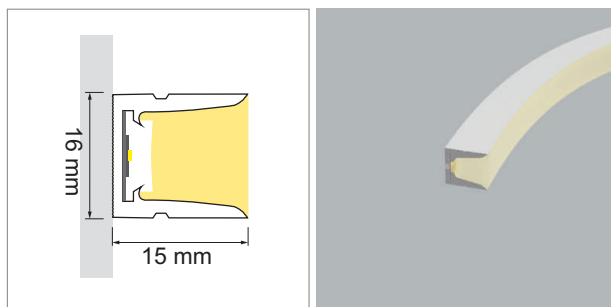

Flexora bande LED 24 volts DC

- LED-Strip flexible
- Point d'intersection des LED: 50-55 mm
- Pliable verticalement jusqu'à un rayon de 10 mm

désignation	watts/m	couleur lumière	lumen/m
71.20149.11 confectionné	4.8/10 W	3000/4000 K	420/960 lm

Sili bande LED 24 volts DC

- LED-Strip flexible
- jusqu'à 10 m de bande LED d'un seul tenant avec alimentation d'un seul côté possible
- Point d'intersection des LED: tous les 50 mm
- Pliable horizontalement jusqu'à un rayon de 25 mm

désignation	watts/m	couleur lumière	lumen/m
77.20190.11 confectionné	6 W	3000/4000 K	230 lm

Sili Free Cut - bande LED 24 volts DC

- LED-Strip flexible
- la bande LED peut être coupée à n'importe quel endroit
- Pliable horizontalement jusqu'à un rayon de 25 mm

désignation	watts/m	couleur lumière	lumen/m
77.20105.11 confectionné	9.6 W	2700/3000/4000 K	230 lm

Nastro - bande LED 24 volts DC

- LED-Strip flexible
- flexion: en haut en bas
- couleurs lumière: 2700K/3000K
- Point d'intersection des LED: tous les 50 mm (RGB-W: tous les 63 mm)
- Pliable verticalement jusqu'à un radius de 150 mm

désignation	watts/m	lumen/m
71.20185.11 confectionné	10 W	695 lm

Nastra - bande LED 24 volts DC