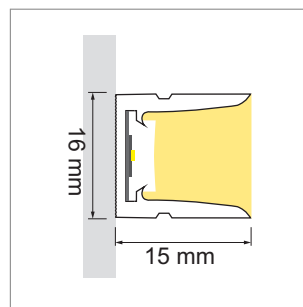

Bezeichnung Watt/m Lichtfarbe Lumen/m

77.20190.11 konfektioniert 6 W 3000/4000 K 230 lm

Sili Free Cut LED-Strip 24 Volt DC

- Flexibler LED-Strip
- das LED ist an jeder beliebigen Stelle schneidbar
- Horizontal biegsam bis zu einem Radius von 25 mm

Bezeichnung Watt/m Lichtfarbe Lumen/m

77.20105.11 konfektioniert 9.6 W 2700/3000/4000 K 230 lm

Nastro LED-Strip 24 Volt DC

- Flexibler LED-Strip
- Biegsamkeit: oben/unten
- Lichtfarben 2700K/3000K
- LED-Schnittpunkt: alle 50 mm
- Vertikal biegsam bis zu einem Radius von 150 mm