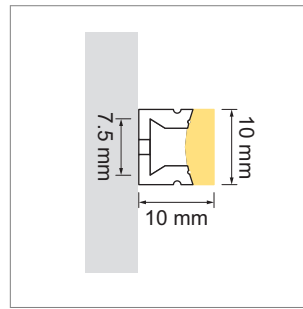

LED-Stripes

LED-Strip - Flexora, Sili, Sili Free Cut, Nastro, Nastra

Flexora LED-Strip 24 Volt DC

- Flexibler LED-Strip
- LED-Schnittpunkt: 50-55 mm
- Vertikal biegsam bis zu einem Radius von 10 mm

Bezeichnung Watt/m Lichtfarbe Lumen/m

71.20149.11 konfektioniert 4.8/10 W 3000/4000 K 420/960 lm

Sili LED-Strip 24 Volt DC

- Flexibler LED-Strip
- bis 10 m LED-Strip am Stück mit einseitiger Einspeisung möglich
- LED-Schnittpunkt: alle 50 mm
- Horizontal biegsam bis zu einem Radius von 25 mm

Bezeichnung Watt/m Lichtfarbe Lumen/m

77.20190.11 konfektioniert 6 W 3000/4000 K 230 lm

Sili Free Cut LED-Strip 24 Volt DC

- Flexibler LED-Strip
- das LED ist an jeder beliebigen Stelle schneidbar
- Horizontal biegsam bis zu einem Radius von 25 mm

Bezeichnung Watt/m Lichtfarbe Lumen/m

77.20105.11 konfektioniert 9.6 W 2700/3000/4000 K 230 lm

Nastro LED-Strip 24 Volt DC

- Flexibler LED-Strip
- Biegsamkeit: oben/unten
- Lichtfarben 2700K/3000K
- LED-Schnittpunkt: alle 50 mm
- Vertikal biegsam bis zu einem Radius von 150 mm