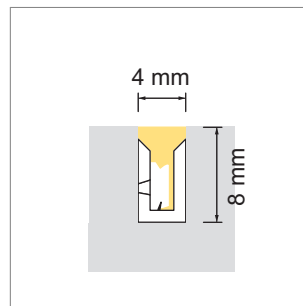

LED-Stripes

LED-Strip - Flexora, Sili, Sili Free Cut, Nastro, Nastra

Flexora LED-Strip 24 Volt DC

- Flexibler LED-Strip
- LED-Schnittpunkt: 50-55 mm
- Vertikal biegsam bis zu einem Radius von 10 mm

Bezeichnung Watt/m Lichtfarbe Lumen/m

71.20149.11 konfektioniert 4.8/10 W 3000/4000 K 420/960 lm

Sili LED-Strip 24 Volt DC

- Flexibler LED-Strip
- bis 10 m LED-Strip am Stück mit einseitiger Einspeisung möglich
- LED-Schnittpunkt: alle 50 mm
- Horizontal biegsam bis zu einem Radius von 25 mm

Bezeichnung Watt/m Lichtfarbe Lumen/m

77.20190.11 konfektioniert 6 W 3000/4000 K 230 lm

Sili Free Cut LED-Strip 24 Volt DC

- Flexibler LED-Strip
- das LED ist an jeder beliebigen Stelle schneidbar
- Horizontal biegsam bis zu einem Radius von 25 mm