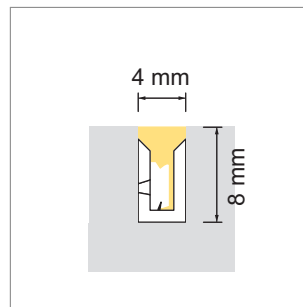

LED-Stripes

LED-Strip - Flexora, Sili, Sili Free Cut, Nastro, Nastra

Flexora LED-Strip 24 Volt DC

- Flexibler LED-Strip
- LED-Schnittpunkt: 50-55 mm
- Vertikal biegsam bis zu einem Radius von 10 mm

Bezeichnung Watt/m Lichtfarbe Lumen/m

71.20149.11 konfektioniert 4.8/10 W 3000/4000 K 420/960 lm

Sili LED-Strip 24 Volt DC

- Flexibler LED-Strip
- bis 10 m LED-Strip am Stück mit einseitiger Einspeisung möglich
- LED-Schnittpunkt: alle 50 mm
- Horizontal biegsam bis zu einem Radius von 25 mm

Bezeichnung Watt/m Lichtfarbe Lumen/m

77.20190.11 konfektioniert 6 W 3000/4000 K 230 lm

Sili Free Cut LED-Strip 24 Volt DC

- Flexibler LED-Strip
- das LED ist an jeder beliebigen Stelle schneidbar
- Horizontal biegsam bis zu einem Radius von 25 mm