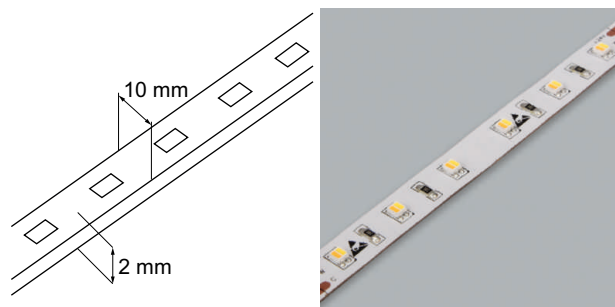

Bandes LED lumineuse

LED-Strip - TL Two-Light

TL LED-Strip flex Two-Light 24 volts DC

- LED par mètre: 120
- Point d'intersection des LED: tous les 100 mm

	watts/m	couleur lumière	lumen/m	longueur
76.50307.00	9.6 W	3000 - 6000 K	750 lm	5000 mm

- i** • À commander séparément: profilés (à partir de la page A-1.02), alimentation électrique (à partir de la page A-1.140), commande d'éclairage (à partir de la page A-1.127).

TLP-19.2 LED-Strip flex Two-Light 24 volts DC

- LED par mètre: 240
- Point d'intersection des LED: tous les 50 mm

	watts/m	couleur lumière	lumen/m	longueur
76.50308.00	19.2 W	1800 - 6500 K	1680 lm	5000 mm

- i** • À commander séparément: profilés (à partir de la page A-1.02), alimentation électrique (à partir de la page A-1.140), commande d'éclairage (à partir de la page A-1.127).

! Durée de vie maximale des LED

Afin d'obtenir une durée de vie max., une dissipation optimale de la chaleur doit être assurée. Les bandes LED doivent donc être collées dans un profilé aluminium.