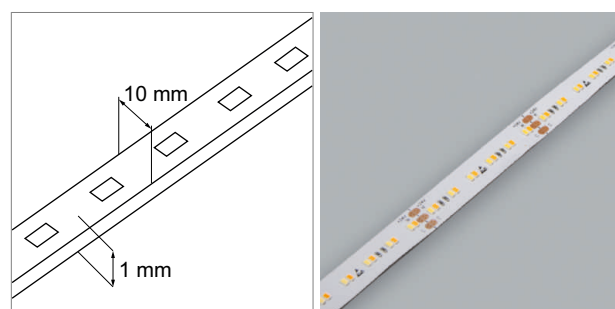

Bandes LED lumineuse

LED-Strip - TL Two-Light

TL LED-Strip flex Two-Light 24 volts DC

- LED par mètre: 120
- Point d'intersection des LED: tous les 100 mm

	watts/m	couleur lumière	lumen/m	longueur
76.50307.00	9.6 W	3000 - 6000 K	750 lm	5000 mm

- i** • À commander séparément: profilés (à partir de la page A-1.02), alimentation électrique (à partir de la page A-1.140), commande d'éclairage (à partir de la page A-1.127).

TLP-19.2 LED-Strip flex Two-Light 24 volts DC

- LED par mètre: 240
- Point d'intersection des LED: tous les 50 mm

	watts/m	couleur lumière	lumen/m	longueur
76.50308.00	19.2 W	1800 - 6500 K	1680 lm	5000 mm

- i** • À commander séparément: profilés (à partir de la page A-1.02), alimentation électrique (à partir de la page A-1.140), commande d'éclairage (à partir de la page A-1.127).