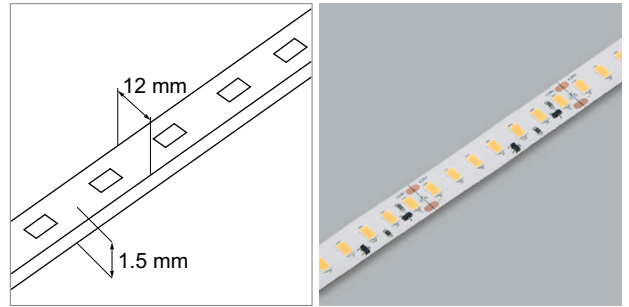

Lavoni LED-Strip flex Full Spectrum 24 Volt DC

 24V	 120°	 dimmbar	 CRI >95	 IP20	 CE	 F
	 50000 h	 2 Jahre	 Samsung			

- LED pro Meter: 126
- LED-Schnittpunkt: alle 56 mm

	Watt/m	Lichtfarbe	Lumen/m	Länge
76.50316.30	22.0 W	3000 K	2200 lm	5000 mm
76.50316.40	22.0 W	4000 K	2200 lm	5000 mm

i • Separat bestellen: Profile (ab Seite A-1.02), Netzteile (ab Seite A-1.140), Lichtsteuerungen (ab Seite A-1.121).

QL LED-Strip flex 24 Volt DC

 24V	 120°	 dimmbar	 CRI >90	 IP20	 CE	 E
	 50000 h	 2 Jahre	 Samsung			

- LED pro Meter: 125
- LED-Schnittpunkt: alle 56 mm

	Watt/m	Lichtfarbe	Lumen/m	Länge
76.50306.27	22.0 W	2700 K	2900 lm	5000 mm
76.50306.30	22.0 W	3000 K	2900 lm	5000 mm
76.50306.40	22.0 W	4000 K	2900 lm	5000 mm

i • Separat bestellen: Profile (ab Seite A-1.02), Netzteile (ab Seite A-1.140), Lichtsteuerungen (ab Seite A-1.121).

OS128 LED-Strip flex 24 Volt DC

 24V	 120°	 dimmbar	 CRI >90	 IP20	 CE	 D
	 50000 h	 2 Jahre	 Osram			