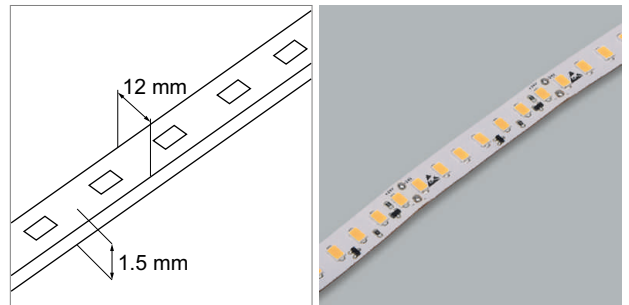

Lavoni LED-Strip flex Full Spectrum 24 Volt DC

 24V	 120°	 dimmbar	 CRI >95	 IP20	 CE	 F
	 50000 h	 2 Jahre	 Samsung			

- LED pro Meter: 126
- LED-Schnittpunkt: alle 56 mm

	Watt/m	Lichtfarbe	Lumen/m	Länge
76.50316.30	22.0 W	3000 K	2200 lm	5000 mm
76.50316.40	22.0 W	4000 K	2200 lm	5000 mm

i • Separat bestellen: Profile (ab Seite A-1.02), Netzteile (ab Seite A-1.140), Lichtsteuerungen (ab Seite A-1.121).

QL LED-Strip flex 24 Volt DC

 24V	 120°	 dimmbar	 CRI >90	 IP20	 CE	 E
	 50000 h	 2 Jahre	 Samsung			

- LED pro Meter: 125
- LED-Schnittpunkt: alle 56 mm

	Watt/m	Lichtfarbe	Lumen/m	Länge
76.50306.27	22.0 W	2700 K	2900 lm	5000 mm
76.50306.30	22.0 W	3000 K	2900 lm	5000 mm
76.50306.40	22.0 W	4000 K	2900 lm	5000 mm

i • Separat bestellen: Profile (ab Seite A-1.02), Netzteile (ab Seite A-1.140), Lichtsteuerungen (ab Seite A-1.121).

OS128 LED-Strip flex 24 Volt DC

 24V	 120°	 dimmbar	 CRI >90	 IP20	 CE	 D
	 50000 h	 2 Jahre	 Osram			