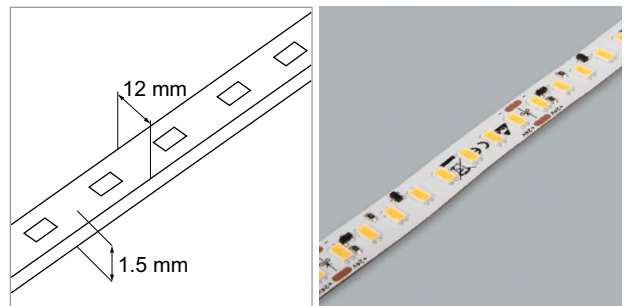

Lavoni LED-Strip flex Full Spectrum 24 Volt DC

 24V	 120°	 dimmbar	 CRI >95	 IP20	 CE	 F
	 50000 h	 2 Jahre	 Samsung			

- LED pro Meter: 126
- LED-Schnittpunkt: alle 56 mm

	Watt/m	Lichtfarbe	Lumen/m	Länge
76.50316.30	22.0 W	3000 K	2200 lm	5000 mm
76.50316.40	22.0 W	4000 K	2200 lm	5000 mm

i • Separat bestellen: Profile (ab Seite A-1.02), Netzteile (ab Seite A-1.140), Lichtsteuerungen (ab Seite A-1.121).

QL LED-Strip flex 24 Volt DC

 24V	 120°	 dimmbar	 CRI >90	 IP20	 CE	 E
	 50000 h	 2 Jahre	 Samsung			

- LED pro Meter: 125
- LED-Schnittpunkt: alle 56 mm

	Watt/m	Lichtfarbe	Lumen/m	Länge
76.50306.27	22.0 W	2700 K	2900 lm	5000 mm
76.50306.30	22.0 W	3000 K	2900 lm	5000 mm
76.50306.40	22.0 W	4000 K	2900 lm	5000 mm

i • Separat bestellen: Profile (ab Seite A-1.02), Netzteile (ab Seite A-1.140), Lichtsteuerungen (ab Seite A-1.121).

OS128 LED-Strip flex 24 Volt DC

 24V	 120°	 dimmbar	 CRI >90	 IP20	 CE	 D
	 50000 h	 2 Jahre	 Osram			