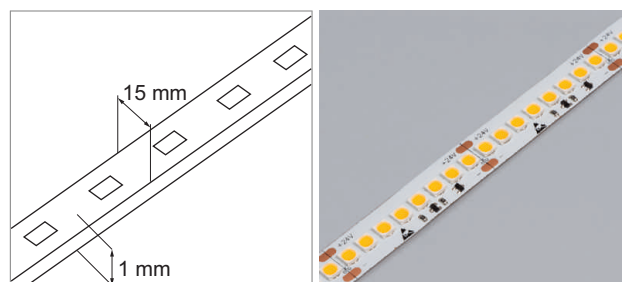

Hi-Ef LED-Strip flex 24 Volt DC

24V	120°	dimmbar	CRI >83	IP20	CE	B
	50000 h	2 Jahre	Samsung