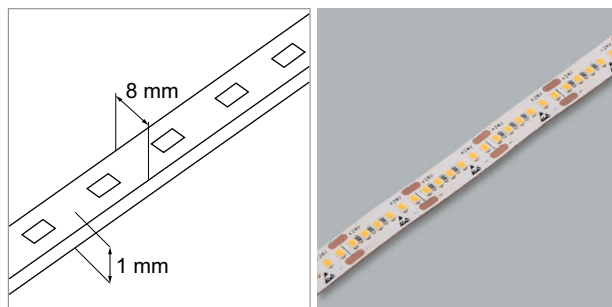

Bandes LED lumineuse

Bande LED - Intenso, Power, Rayo

Intenso bande LED flex 24 volts DC

- LED par mètre: 300
- point d'intersection des LED: tous les 20 mm

| | watts/m | couleur lumière | lumen/m | longueur |
|-----------------------------|---------|-----------------|---------|----------|
| 76.50315.27 | 18.0 W | 2700 K | 2100 lm | 5000 mm |
| 76.50315.30 | 18.0 W | 3000 K | 2100 lm | 5000 mm |
| 76.50315.40 | 18.0 W | 4000 K | 2100 lm | 5000 mm |
| 76.50329.27 | 18.0 W | 2700 K | 2100 lm | 40 m |
| 76.50329.30 | 18.0 W | 3000 K | 2100 lm | 40 m |
| 76.50329.40 | 18.0 W | 4000 K | 2100 lm | 40 m |

- i** • À commander séparément: profilés (à partir de la page A-1.02), alimentation électrique (à partir de la page A-1.140), commande d'éclairage (à partir de la page A-1.121).

Power bande LED flex 24 volt DC

- LED par mètre: 240
- point d'intersection des LED: tous les 25 mm

| | watts/m | couleur lumière | lumen/m | longueur |
|-----------------------------|---------|-----------------|---------|----------|
| 76.50303.27 | 19.2 W | 2700 K | 1750 lm | 40 m |
| 76.50320.27 | 19.2 W | 2700 K | 1750 lm | 5000 mm |
| 76.50303.35 | 19.2 W | 3500 K | 1750 lm | 40 m |
| 76.50320.35 | 19.2 W | 3500 K | 1750 lm | 5000 mm |
| 76.50303.40 | 19.2 W | 4000 K | 1750 lm | 40 m |
| 76.50320.40 | 19.2 W | 4000 K | 1750 lm | 5000 mm |