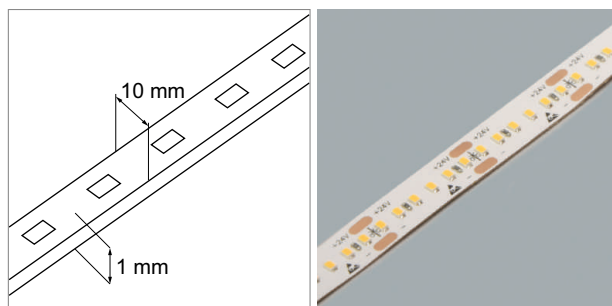

Bandes LED lumineuse

Bande LED - Intenso, Power, Rayo

Intenso bande LED flex 24 volts DC

- LED par mètre: 300
- point d'intersection des LED: tous les 20 mm

| | watts/m | couleur lumière | lumen/m | longueur |
|-----------------------------|---------|-----------------|---------|----------|
| 76.50315.27 | 18.0 W | 2700 K | 2100 lm | 5000 mm |
| 76.50315.30 | 18.0 W | 3000 K | 2100 lm | 5000 mm |
| 76.50315.40 | 18.0 W | 4000 K | 2100 lm | 5000 mm |
| 76.50329.27 | 18.0 W | 2700 K | 2100 lm | 40 m |
| 76.50329.30 | 18.0 W | 3000 K | 2100 lm | 40 m |
| 76.50329.40 | 18.0 W | 4000 K | 2100 lm | 40 m |

- i** • À commander séparément: profilés (à partir de la page A-1.02), alimentation électrique (à partir de la page A-1.140), commande d'éclairage (à partir de la page A-1.121).

Power bande LED flex 24 volt DC

- LED par mètre: 240
- point d'intersection des LED: tous les 25 mm

| | watts/m | couleur lumière | lumen/m | longueur |
|-----------------------------|---------|-----------------|---------|----------|
| 76.50303.27 | 19.2 W | 2700 K | 1750 lm | 40 m |
| 76.50320.27 | 19.2 W | 2700 K | 1750 lm | 5000 mm |
| 76.50303.35 | 19.2 W | 3500 K | 1750 lm | 40 m |
| 76.50320.35 | 19.2 W | 3500 K | 1750 lm | 5000 mm |
| 76.50303.40 | 19.2 W | 4000 K | 1750 lm | 40 m |
| 76.50320.40 | 19.2 W | 4000 K | 1750 lm | 5000 mm |

Afin d'obtenir une durée de vie max., une dissipation optimale de la chaleur doit être assurée. Les bandes LED doivent donc être collées dans un profilé aluminium.

- i** Informations techniques et légende des icônes sur les pages A-1.162.