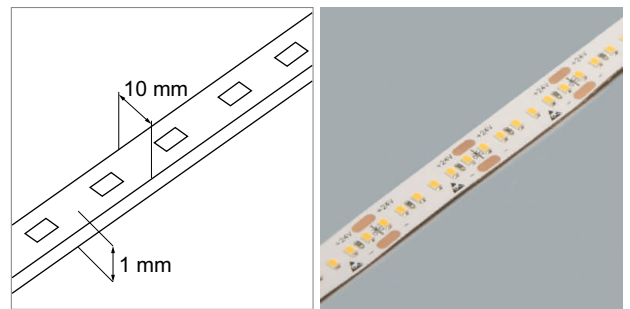

Intenso LED-Strip flex 24 Volt DC

- LED pro Meter: 300
- LED-Schnittpunkt: alle 20 mm

	Watt/m	Lichtfarbe	Lumen/m	Länge
76.50315.27	18.0 W	2700 K	2100 lm	5000 mm
76.50315.30	18.0 W	3000 K	2100 lm	5000 mm
76.50315.40	18.0 W	4000 K	2100 lm	5000 mm
76.50329.27	18.0 W	2700 K	2100 lm	40 m
76.50329.30	18.0 W	3000 K	2100 lm	40 m
76.50329.40	18.0 W	4000 K	2100 lm	40 m

- i** • Separat bestellen: Profile (ab Seite A-1.02), Netzteile (ab Seite A-1.140), Lichtsteuerungen (ab Seite A-1.121).

Power LED-Strip flex 24 Volt DC

- LED pro Meter: 240
- LED-Schnittpunkt: alle 25 mm

	Watt/m	Lichtfarbe	Lumen/m	Länge
76.50303.27	19.2 W	2700 K	1750 lm	40 m
76.50320.27	19.2 W	2700 K	1750 lm	5000 mm
76.50303.35	19.2 W	3500 K	1750 lm	40 m
76.50320.35	19.2 W	3500 K	1750 lm	5000 mm
76.50303.40	19.2 W	4000 K	1750 lm	40 m
76.50320.40	19.2 W	4000 K	1750 lm	5000 mm

- i** • Separat bestellen: Profile (ab Seite A-1.02), Netzteile (ab Seite A-1.140), Lichtsteuerungen (ab Seite A-1.121).

! **Lebensdauer des Leuchtmittels**

Um eine max. Lebensdauer zu erreichen, ist eine optimale Wärmeableitung zu gewährleisten. Die LED-Stripes müssen deshalb zwingend in ein Aluminium-Profil geklebt werden.