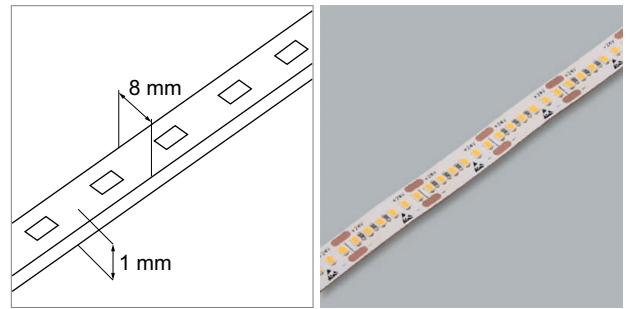

Intenso LED-Strip flex 24 Volt DC

- LED pro Meter: 300
- LED-Schnittpunkt: alle 20 mm

	Watt/m	Lichtfarbe	Lumen/m	Länge
76.50315.27	18.0 W	2700 K	2100 lm	5000 mm
76.50315.30	18.0 W	3000 K	2100 lm	5000 mm
76.50315.40	18.0 W	4000 K	2100 lm	5000 mm
76.50329.27	18.0 W	2700 K	2100 lm	40 m
76.50329.30	18.0 W	3000 K	2100 lm	40 m
76.50329.40	18.0 W	4000 K	2100 lm	40 m

- i** • Separat bestellen: Profile (ab Seite A-1.02), Netzteile (ab Seite A-1.140), Lichtsteuerungen (ab Seite A-1.121).

Power LED-Strip flex 24 Volt DC

- LED pro Meter: 240
- LED-Schnittpunkt: alle 25 mm

	Watt/m	Lichtfarbe	Lumen/m	Länge
76.50303.27	19.2 W	2700 K	1750 lm	40 m
76.50320.27	19.2 W	2700 K	1750 lm	5000 mm
76.50303.35	19.2 W	3500 K	1750 lm	40 m
76.50320.35	19.2 W	3500 K	1750 lm	5000 mm
76.50303.40	19.2 W	4000 K	1750 lm	40 m
76.50320.40	19.2 W	4000 K	1750 lm	5000 mm

- i** • Separat bestellen: Profile (ab Seite A-1.02), Netzteile (ab Seite A-1.140), Lichtsteuerungen (ab Seite A-1.121).

! **Lebensdauer des Leuchtmittels**

Um eine max. Lebensdauer zu erreichen, ist eine optimale Wärmeableitung zu gewährleisten. Die LED-Stripes müssen deshalb zwingend in ein Aluminium-Profil geklebt werden.