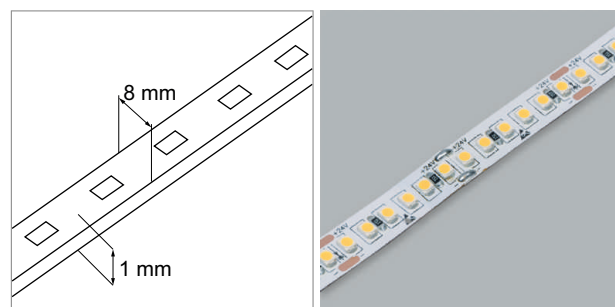

Yoko LED-Strip flex 24 volts DC

- LED par mètre: 180
- Point d'intersection des LED: tous les 35 mm

	watts/m	couleur lumière	lumen/m	longueur
76.50318.27	14.4 W	2700 K	1320 lm	5000 mm
76.50318.30	14.4 W	3000 K	1320 lm	5000 mm
76.50318.35	14.4 W	3500 K	1320 lm	5000 mm
76.50318.40	14.4 W	4000 K	1320 lm	5000 mm

i • À commander séparément: profilés (à partir de la page), alimentation électrique (à partir de la page), commande d'éclairage (à partir de la page).