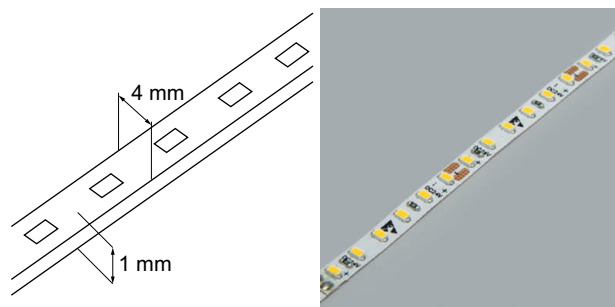

# Bandes LED lumineuse

### Imo LED-Strip flex 24 volts DC

- LED par mètre: 180
- Point d'intersection des LED: tous les 35 mm

	watts/m	couleur lumière	lumen/m	longueur
<a href="#">76.50324.27</a>	14.4 W	2700 K	1260 lm	5000 mm
<a href="#">76.50324.30</a>	14.4 W	3000 K	1260 lm	5000 mm
<a href="#">76.50324.40</a>	14.4 W	4000 K	1260 lm	5000 mm

### Amaro LED-Strip flex 24 volts DC

- la longueur max. du LED-Strip en une pièce et de 8 m avec une alimentation d'un côté
- Point d'intersection des LED: tous les 50 mm

	watts/m	couleur lumière	lumen/m	longueur
<a href="#">76.50321.27</a>	14.4 W	2700 K	1250 lm	15000 mm
<a href="#">76.50321.30</a>	14.4 W	3000 K	1250 lm	15000 mm
<a href="#">76.50321.40</a>	14.4 W	4000 K	1250 lm	15000 mm

### Yoko LED-Strip flex 24 volts DC

- LED par mètre: 180
- Point d'intersection des LED: tous les 35 mm

	watts/m	couleur lumière	lumen/m	longueur
<a href="#">76.50318.27</a>	14.4 W	2700 K	1320 lm	5000 mm
<a href="#">76.50318.30</a>	14.4 W	3000 K	1320 lm	5000 mm
<a href="#">76.50318.35</a>	14.4 W	3500 K	1320 lm	5000 mm
<a href="#">76.50318.40</a>	14.4 W	4000 K	1320 lm	5000 mm