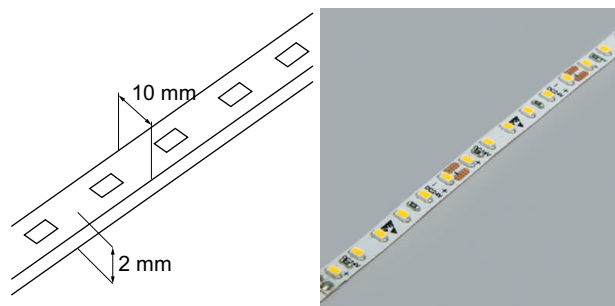

### Imo LED-Strip flex 24 volts DC

- LED par mètre: 180
- Point d'intersection des LED: tous les 35 mm

	watts/m	couleur lumière	lumen/m	longueur
<a href="#">76.50324.27</a>	14.4 W	2700 K	1260 lm	5000 mm
<a href="#">76.50324.30</a>	14.4 W	3000 K	1260 lm	5000 mm
<a href="#">76.50324.40</a>	14.4 W	4000 K	1260 lm	5000 mm

### Amaro LED-Strip flex 24 volts DC

- la longueur max. du LED-Strip en une pièce et de 8 m avec une alimentation d'un côté
- Point d'intersection des LED: tous les 50 mm

	watts/m	couleur lumière	lumen/m	longueur
<a href="#">76.50321.27</a>	14.4 W	2700 K	1250 lm	15000 mm
<a href="#">76.50321.30</a>	14.4 W	3000 K	1250 lm	15000 mm
<a href="#">76.50321.40</a>	14.4 W	4000 K	1250 lm	15000 mm

### Yoko LED-Strip flex 24 volts DC

- LED par mètre: 180
- Point d'intersection des LED: tous les 35 mm

	watts/m	couleur lumière	lumen/m	longueur
<a href="#">76.50318.27</a>	14.4 W	2700 K	1320 lm	5000 mm
<a href="#">76.50318.30</a>	14.4 W	3000 K	1320 lm	5000 mm
<a href="#">76.50318.35</a>	14.4 W	3500 K	1320 lm	5000 mm
<a href="#">76.50318.40</a>	14.4 W	4000 K	1320 lm	5000 mm