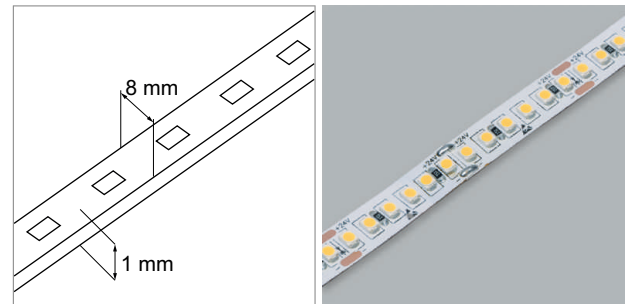

LED-Stripes

LED-Strip - Imo, Amaro, Yoko

Imo LED-Strip flex 24 Volt DC

24V	120°	dimmbar	CRI >90	IP20	CE	F	
	30000 h	2 Jahre	Epistar				

- LED pro Meter: 180
- LED-Schnittpunkt: alle 35 mm

	Watt/m	Lichtfarbe	Lumen/m	Länge
76.50324.27	14.4 W	2700 K	1260 lm	5000 mm
76.50324.30	14.4 W	3000 K	1260 lm	5000 mm
76.50324.40	14.4 W	4000 K	1260 lm	5000 mm

i • Separat bestellen: Profile (ab Seite A-1.02), Netzteile (ab Seite A-1.140), Lichtsteuerungen (ab Seite A-1.121).

Amaro LED-Strip flex 24 Volt DC

24V	120°	dimmbar	CRI >90	IP20	CE	F	
	30000 h	2 Jahre	Samsung				

- bis 8 m LED-Strip am Stück mit einseitiger Einspeisung möglich
- LED-Schnittpunkt: alle 50 mm

	Watt/m	Lichtfarbe	Lumen/m	Länge
76.50321.27	14.4 W	2700 K	1250 lm	15000 mm
76.50321.30	14.4 W	3000 K	1250 lm	15000 mm
76.50321.40	14.4 W	4000 K	1250 lm	15000 mm

i • Separat bestellen: Profile (ab Seite A-1.02), Netzteile (ab Seite A-1.140), Lichtsteuerungen (ab Seite A-1.121).

Yoko LED-Strip flex 24 Volt DC

24V	120°	dimmbar	CRI >90	IP20	CE	F	
	50000 h	2 Jahre	Samsung				