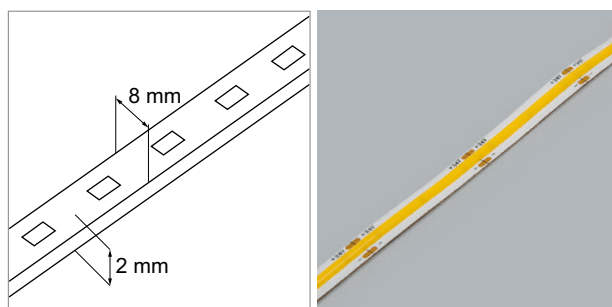

Avola LED-Strip flex 24 Volt DC

| | | | | | | |
|-----|---------|---------|---------|------|----|---|
| 24V | 120° | dimmbar | CRI >90 | IP20 | CE | F |
| | 30000 h | 2 Jahre | Epistar | | | |

- LED pro Meter: 60
- LED-Schnittpunkt: alle 100 mm

i • Separat bestellen: Profile (ab Seite A-1.02), Netzteile (ab Seite A-1.140), Lichtsteuerungen (ab Seite A-1.121).

Low COB LED-Strip flex 24 Volt DC

| | | | | | | |
|-----|---------|---------|---------|------|----|---|
| 24V | 120° | dimmbar | CRI >90 | IP20 | CE | F |
| | 30000 h | 2 Jahre | Sanan | | | |

- LED-Schnittpunkt: alle 55 mm

| | Watt/m | Lichtfarbe | Lumen/m | Länge |
|-----------------------------|--------|------------|---------|---------|
| 76.50323.27 | 4.8 W | 2700 K | 470 lm | 5000 mm |
| 76.50323.30 | 4.8 W | 3000 K | 470 lm | 5000 mm |
| 76.50323.40 | 4.8 W | 4000 K | 470 lm | 5000 mm |

- LED-Schnittpunkt: alle 50 mm