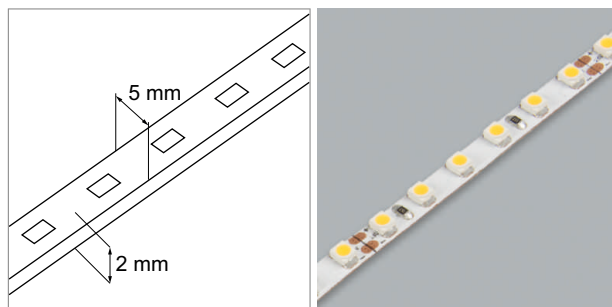

Minito LED-Strip flex 24 Volt DC

24V	120°	dimmbar	CRI >90	IP20	CE	F
	30000 h	2 Jahre	Epistar			

- LED pro Meter: 120
- LED-Schnittpunkt: alle 50 mm

	Watt/m	Lichtfarbe	Lumen/m	Länge
76.50313.27	9.6 W	2700 K	840 lm	5000 mm
76.50313.40	9.6 W	4000 K	840 lm	5000 mm

i • Separat bestellen: Profile (ab Seite A-1.02), Netzteile (ab Seite A-1.140), Lichtsteuerungen (ab Seite A-1.121).