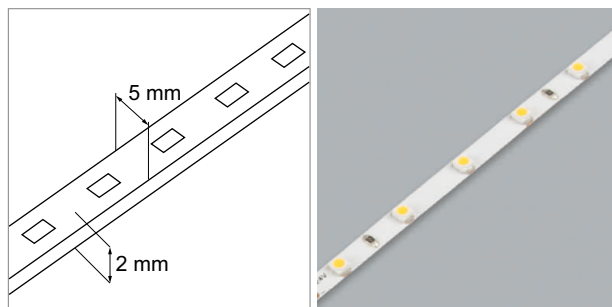

Avola LED-Strip flex 24 Volt DC

| | | | | | | |
|-----|---------|---------|---------|------|----|---|
| 24V | 120° | dimmbar | CRI >90 | IP20 | CE | F |
| | 30000 h | 2 Jahre | Epistar | | | |

- LED pro Meter: 60
- LED-Schnittpunkt: alle 100 mm

i • Separat bestellen: Profile (ab Seite A-1.02), Netzteile (ab Seite A-1.140), Lichtsteuerungen (ab Seite A-1.121).

Low COB LED-Strip flex 24 Volt DC

| | | | | | | |
|-----|---------|---------|---------|------|----|---|
| 24V | 120° | dimmbar | CRI >90 | IP20 | CE | F |
| | 30000 h | 2 Jahre | Sanan | | | |

i • Separat bestellen: Profile (ab Seite A-1.02), Netzteile (ab Seite A-1.140), Lichtsteuerungen (ab Seite A-1.121).

Minito LED-Strip flex 24 Volt DC

| | | | | | | |
|-----|---------|---------|---------|------|----|---|
| 24V | 120° | dimmbar | CRI >90 | IP20 | CE | F |
| | 30000 h | 2 Jahre | Epistar | | | |

- LED-Schnittpunkt: alle 50 mm