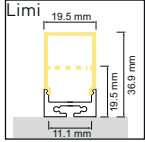

LED-Stripes

Übersicht LED-Einsatz

Empfehlenswerte LED-Bestückung =

Homogen =

4.8W/288lm Avola	4.8W/374lm Low	9.6W/576lm Minito	9.6W/700lm Leo	11W/1800lm OS64	14.4W/1280lm Yoko	18W/1400lm Intenso	19.2W/1700lm Power	20W/2040lm Rayo	22W/2400lm Lavoni	22W/2750lm QL	22W/3400lm OS128	9.6W/576lm TL	19.2W/1480lm TLP	19.2W/1480lm TLQ	14W RGB Onyx	23W RGB Onyx