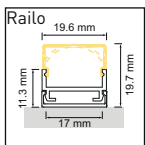

LED-Stripes

Übersicht LED-Einsatz

Empfehlenswerte LED-Bestückung =

Homogen =

4.8W/288lm Avola	4.8W/374lm Low	9.6W/576lm Minito	9.6W/700lm Leo	11W/1800lm OS64	14.4W/1280lm Yoko	18W/1400lm Intenso	19.2W/1700lm Power	20W/2040lm Rayo	22W/2400lm Lavoni	22W/2750lm QL	22W/3400lm OS128	9.6W/576lm TL	19.2W/1480lm TLP	19.2W/1480lm TLQ	14W RGB Onyx	23W RGB Onyx