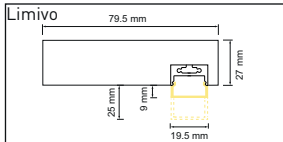

LED-Stripes

Übersicht LED-Einsatz

Empfehlenswerte LED-Bestückung =

Homogen =

4.8W/288lm Avola	4.8W/374lm Low	9.6W/576lm Minito	9.6W/700lm Leo	11W/1800lm OS64	14.4W/1280lm Yoko	18W/1400lm Intenso	19.2W/1700lm Power	20W/2040lm Rayo	22W/2400lm Lavoni	22W/2750lm QL	22W/3400lm OS128	9.6W/576lm TL	19.2W/1480lm TLP	19.2W/1480lm TLQ	14W RGB Onyx	23W RGB Onyx