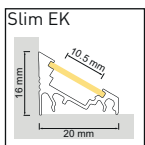

LED-Stripes

Übersicht LED-Einsatz

Empfehlenswerte LED-Bestückung =

Homogen =

4.8W/288lm Avola	4.8W/374lm Low	9.6W/576lm Minito	9.6W/700lm Leo	11W/1800lm OS64	14.4W/1280lm Yoko	18W/1400lm Intenso	19.2W/1700lm Power	20W/2040lm Rayo	22W/2400lm Lavoni	22W/2750lm QL	22W/3400lm OS128	9.6W/576lm TL	19.2W/1480lm TLP	19.2W/1480lm TLQ	14W RGB Onyx	23W RGB Onyx