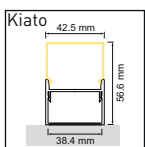

LED-Stripes

Übersicht LED-Einsatz

Empfehlenswerte LED-Bestückung =

Homogen =

4.8W/288lm Avola	4.8W/374lm Low	9.6W/576lm Minito	9.6W/700lm Leo	11W/1800lm OS64	14.4W/1280lm Yoko	18W/1400lm Intenso	19.2W/1700lm Power	20W/2040lm Rayo	22W/2400lm Lavoni	22W/2750lm QL	22W/3400lm OS128	9.6W/576lm TL	19.2W/1480lm TLP	19.2W/1480lm TLQ	14W RGB Onyx	23W RGB Onyx