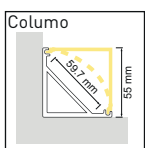

LED-Stripes

Übersicht LED-Einsatz

Empfehlenswerte LED-Bestückung =

Homogen =

4.8W/288lm Avola	4.8W/374lm Low	9.6W/576lm Minito	9.6W/700lm Leo	11W/1800lm OS64	14.4W/1280lm Yoko	18W/1400lm Intenso	19.2W/1700lm Power	20W/2040lm Rayo	22W/2400lm Lavoni	22W/2750lm QL	22W/3400lm OS128	9.6W/576lm TL	19.2W/1480lm TLP	19.2W/1480lm TLQ	14W RGB Onyx	23W RGB Onyx