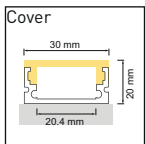

LED-Stripes

Übersicht LED-Einsatz

Empfehlenswerte LED-Bestückung =

Homogen =

4.8W/288lm Avola	4.8W/374lm Low	9.6W/576lm Minito	9.6W/700lm Leo	11W/1800lm OS64	14.4W/1280lm Yoko	18W/1400lm Intenso	19.2W/1700lm Power	20W/2040lm Rayo	22W/2400lm Lavoni	22W/2750lm QL	22W/3400lm OS128	9.6W/576lm TL	19.2W/1480lm TLP	19.2W/1480lm TLQ	14W RGB Onyx	23W RGB Onyx