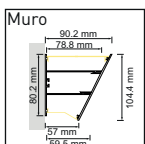

LED-Stripes

Übersicht LED-Einsatz

Empfehlenswerte LED-Bestückung =

Homogen =

4.8W/288lm Avola	4.8W/374lm Low	9.6W/576lm Minito	9.6W/700lm Leo	11W/1800lm OS64	14.4W/1280lm Yoko	18W/1400lm Intenso	19.2W/1700lm Power	20W/2040lm Rayo	22W/2400lm Lavoni	22W/2750lm QL	22W/3400lm OS128	9.6W/576lm TL	19.2W/1480lm TLP	19.2W/1480lm TLQ	14W RGB Onyx	23W RGB Onyx