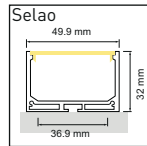

LED-Stripes

Übersicht LED-Einsatz

Empfehlenswerte LED-Bestückung =

Homogen =

4.8W/288lm Avola	4.8W/374lm Low	9.6W/576lm Minito	9.6W/700lm Leo	11W/1800lm OS64	14.4W/1280lm Yoko	18W/1400lm Intenso	19.2W/1700lm Power	20W/2040lm Rayo	22W/2400lm Lavoni	22W/2750lm QL	22W/3400lm OS128	9.6W/576lm TL	19.2W/1480lm TLP	19.2W/1480lm TLQ	14W RGB Onyx	23W RGB Onyx