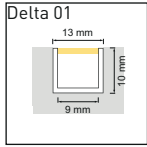

LED-Stripes

Übersicht LED-Einsatz

Empfehlenswerte LED-Bestückung =

Homogen =

4.8W/288lm Avola	4.8W/374lm Low	9.6W/576lm Minito	9.6W/700lm Leo	11W/1800lm OS64	14.4W/1280lm Yoko	18W/1400lm Intenso	19.2W/1700lm Power	20W/2040lm Rayo	22W/2400lm Lavoni	22W/2750lm QL	22W/3400lm OS128	9.6W/576lm TL	19.2W/1480lm TLP	19.2W/1480lm TLQ	14W RGB Onyx	23W RGB Onyx