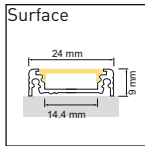

LED-Stripes

Übersicht LED-Einsatz

Empfehlenswerte LED-Bestückung =

Homogen =

4.8W/288lm Avola	4.8W/374lm Low	9.6W/576lm Minito	9.6W/700lm Leo	11W/1800lm OS64	14.4W/1280lm Yoko	18W/1400lm Intenso	19.2W/1700lm Power	20W/2040lm Rayo	22W/2400lm Lavoni	22W/2750lm QL	22W/3400lm OS128	9.6W/576lm TL	19.2W/1480lm TLP	19.2W/1480lm TLQ	14W RGB Onyx	23W RGB Onyx