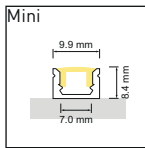

LED-Stripes

Übersicht LED-Einsatz

Empfehlenswerte LED-Bestückung =

Homogen =

4.8W/288lm Avola	4.8W/374lm Low	9.6W/576lm Minito	9.6W/700lm Leo	11W/1800lm OS64	14.4W/1280lm Yoko	18W/1400lm Intenso	19.2W/1700lm Power	20W/2040lm Rayo	22W/2400lm Lavoni	22W/2750lm QL	22W/3400lm OS128	9.6W/576lm TL	19.2W/1480lm TLP	19.2W/1480lm TLQ	14W RGB Onyx	23W RGB Onyx