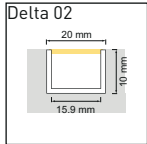

LED-Stripes

Übersicht LED-Einsatz

Empfehlenswerte LED-Bestückung =

Homogen =

4.8W/288lm Avola	4.8W/374lm Low	9.6W/576lm Minito	9.6W/700lm Leo	11W/1800lm OS64	14.4W/1280lm Yoko	18W/1400lm Intenso	19.2W/1700lm Power	20W/2040lm Rayo	22W/2400lm Lavoni	22W/2750lm QL	22W/3400lm OS128	9.6W/576lm TL	19.2W/1480lm TLP	19.2W/1480lm TLQ	14W RGB Onyx	23W RGB Onyx