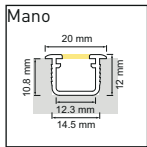

LED-Stripes

Übersicht LED-Einsatz

Empfehlenswerte LED-Bestückung =

Homogen =

4.8W/288lm Avola	4.8W/374lm Low	9.6W/576lm Minito	9.6W/700lm Leo	11W/1800lm OS64	14.4W/1280lm Yoko	18W/1400lm Intenso	19.2W/1700lm Power	20W/2040lm Rayo	22W/2400lm Lavoni	22W/2750lm QL	22W/3400lm OS128	9.6W/576lm TL	19.2W/1480lm TLP	19.2W/1480lm TLQ	14W RGB Onyx	23W RGB Onyx