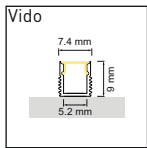

LED-Stripes

Übersicht LED-Einsatz

Empfehlenswerte LED-Bestückung =

Homogen =

4.8W/288lm Avola	4.8W/374lm Low	9.6W/576lm Minito	9.6W/700lm Leo	11W/1800lm OS64	14.4W/1280lm Yoko	18W/1400lm Intenso	19.2W/1700lm Power	20W/2040lm Rayo	22W/2400lm Lavoni	22W/2750lm QL	22W/3400lm OS128	9.6W/576lm TL	19.2W/1480lm TLP	19.2W/1480lm TLQ	14W RGB Onyx	23W RGB Onyx