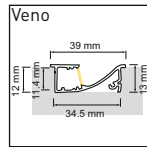

LED-Stripes

Übersicht LED-Einsatz

Empfehlenswerte LED-Bestückung =

Homogen =

4.8W/288lm Avola	4.8W/374lm Low	9.6W/576lm Minito	9.6W/700lm Leo	11W/1800lm OS64	14.4W/1280lm Yoko	18W/1400lm Intenso	19.2W/1700lm Power	20W/2040lm Rayo	22W/2400lm Lavoni	22W/2750lm QL	22W/3400lm OS128	9.6W/576lm TL	19.2W/1480lm TLP	19.2W/1480lm TLQ	14W RGB Onyx	23W RGB Onyx