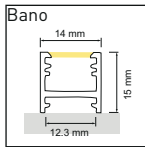

LED-Stripes

Übersicht LED-Einsatz

Empfehlenswerte LED-Bestückung =

Homogen =

4.8W/288lm Avola	4.8W/374lm Low	9.6W/576lm Minito	9.6W/700lm Leo	11W/1800lm OS64	14.4W/1280lm Yoko	18W/1400lm Intenso	19.2W/1700lm Power	20W/2040lm Rayo	22W/2400lm Lavoni	22W/2750lm QL	22W/3400lm OS128	9.6W/576lm TL	19.2W/1480lm TLP	19.2W/1480lm TLQ	14W RGB Onyx	23W RGB Onyx