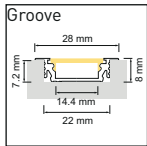

LED-Stripes

Übersicht LED-Einsatz

Empfehlenswerte LED-Bestückung =

Homogen =

4.8W/288lm Avola	4.8W/374lm Low	9.6W/576lm Minito	9.6W/700lm Leo	11W/1800lm OS64	14.4W/1280lm Yoko	18W/1400lm Intenso	19.2W/1700lm Power	20W/2040lm Rayo	22W/2400lm Lavoni	22W/2750lm QL	22W/3400lm OS128	9.6W/576lm TL	19.2W/1480lm TLP	19.2W/1480lm TLQ	14W RGB Onyx	23W RGB Onyx