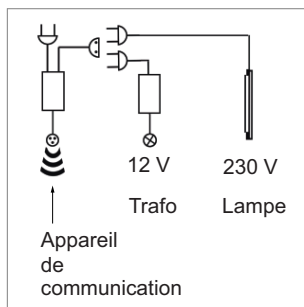

IR - unité commutation tactile pour portes (tous meubles) 230 volts

- par exemple pour tiroirs, portes, faces et tous meubles
- interrupteur de meuble sans contact pour connexion de 1 ou 1-3 capteur IR F02 ou F04
- emploi par exemple, dans les meubles pour les portes et tiroirs. Adapté également comme changement de fonction de commutation
- puissance de commutation max. 550 watts, 2.5 ampères, 230 volts
- câble 3000 mm avec connecteur Euro plat
- câble commutation avec raccord Euro plat ou Round raccord HV
- dimensions (lxlxh): 96 mm x 55 mm x 20 mm

i Interrupteur sans contact:

- Appareil de commutation électronique avec capteur fonctionnant sans contact. Le commutateur électronique commute facilement entre l'appareil et la prise.
- Puissance de commutation max. 550 watts.
- Montage simple avec fixation par vis.
- Éteint automatiquement après 30 minutes, lorsque la porte/tiroir est ouverte.

M IR - unité commutation tactile 230 Volts

- Télécharger

! Mise en service:

- Les fonctions sont automatiquement contrôlées lors de la première installation au circuit. Le luminaire raccordé clignote trois fois pour confirmer que l'installation est correcte.
- IR-capteur F02, F04 à commander séparément.

IR - appareil commutation porte avec raccord Euro plat

- câble primaire 3000 mm avec connecteur Euro plat
- câble secondaire 700 mm avec raccord Euro plat ou Round raccord HV

	détecteurs	puissance de commutation	ampères
76.23093.29	1 - 3	max. 550 W	max. 2.5 A