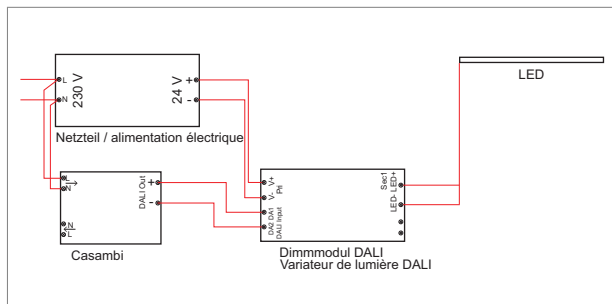

Commandes/Smart Home

Commande de lumière - Casambi

Casambi LED incl. DALI variateur de lumière

- Smart-Driver pour bandes LED unies ou multicolores
- commandé/varié via une appli
- est raccordé directement au routeur WiFi existant/à la passerelle/au point d'accès
- Casambi (lxlxh): 62 mm x 40 mm x 22 mm
- module DALI (lxlxh): 178 mm x 46 mm x 22 mm

	désignation	couleur	volt	watts
71.20117.00	confectionné		12/24 V	4x 60/120 W