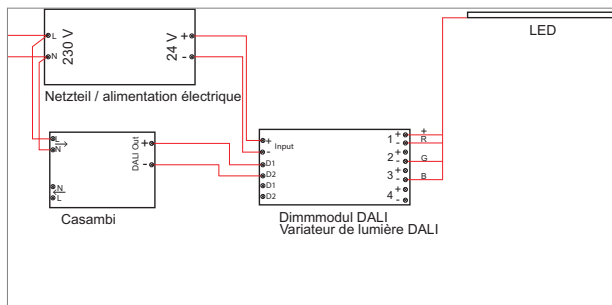

Casambi RGB incl. DALI variateur de lumière

- Smart-Driver pour bandes LED (RGB)
- commandé/varié via une appli
- est raccordé directement au routeur WiFi existant/à la passerelle/au point d'accès
- Casambi (lxlxh): 62 mm x 40 mm x 22 mm
- module DALI (lxlxh): 178 mm x 46 mm x 22 mm

	désignation	couleur	volt	watts
71.20119.00	confectionné		12/24 V	4x 60/120 W