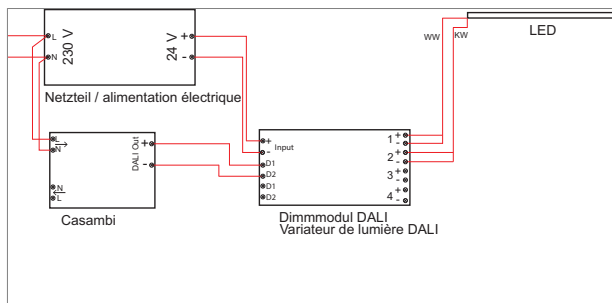

Casambi TL incl. DALI variateur de lumière

- Smart-Driver pour bandes LED unies ou multicolores
- commandé/varié via une appli
- est raccordé directement au routeur WiFi existant/à la passerelle/au point d'accès
- Casambi (lxlxh): 62 mm x 40 mm x 22 mm
- module DALI (lxlxh): 178 mm x 46 mm x 22 mm

	désignation	couleur	volt	watts
71.20118.00	confectionné		12/24 V	4x 60/120 W