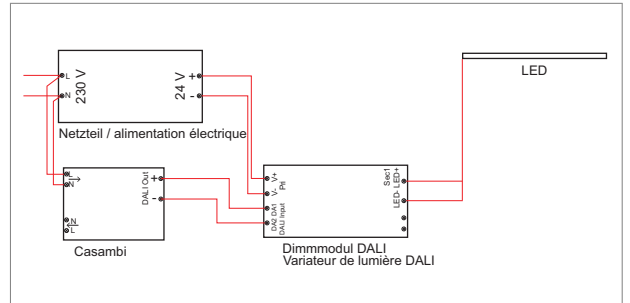

**Casambi LED inkl. DALI Dimmmodul**

- Casambi Modul inkl. DALI Modul für einfarbige LED-Stripes
- Steuern/Dimmen/Szenen anlegen via App
- wird über Bluetooth mit dem Smartphone oder Tablet verbunden
- Casambi-Modul (LxBxH): 62 mm x 40 mm x 22 mm
- DALI-Modul (LxBxH): 178 mm x 46 mm x 22 mm

	Bezeichnung	Farbe	Volt	Watt
71.20117.00	konfektioniert		12/24 V	4x 60/120 W

**Casambi TL inkl. DALI Dimmmodul**

- Casambi Modul inkl. DALI Modul für zweifarbige LED-Stripes
- Steuern/Dimmen/Szenen anlegen via App
- wird über Bluetooth mit dem Smartphone oder Tablet verbunden
- Casambi-Modul (LxBxH): 62 mm x 40 mm x 22 mm
- DALI-Modul (LxBxH): 178 mm x 46 mm x 22 mm

	Bezeichnung	Farbe	Volt	Watt
71.20118.00	konfektioniert		12/24 V	4x 60/120 W

**Casambi RGB inkl. DALI Dimmmodul**

- Casambi Modul inkl. DALI Modul für RGB-Stripes
- Steuern/Dimmen/Szenen anlegen via App
- wird über Bluetooth mit dem Smartphone oder Tablet verbunden
- Casambi-Modul (LxBxH): 62 mm x 40 mm x 22 mm
- DALI-Modul (LxBxH): 178 mm x 46 mm x 22 mm

	Bezeichnung	Farbe	Volt	Watt
71.20119.00	konfektioniert		12/24 V	4x 60/120 W

**Casambi RGB-W inkl. DALI Dimmmodul**

- Casambi Modul inkl. DALI Modul für RGB-W-Stripes
- Steuern/Dimmen/Szenen anlegen via App
- wird über Bluetooth mit dem Smartphone oder Tablet verbunden
- Casambi-Modul (LxBxH): 62 mm x 40 mm x 22 mm
- DALI-Modul (LxBxH): 178 mm x 46 mm x 22 mm