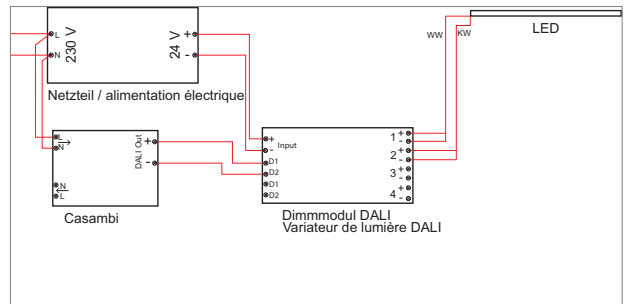

**Casambi LED inkl. DALI Dimmmodul**

- Casambi Modul inkl. DALI Modul für einfarbige LED-Stripes
- Steuern/Dimmen/Szenen anlegen via App
- wird über Bluetooth mit dem Smartphone oder Tablet verbunden
- Casambi-Modul (LxBxH): 62 mm x 40 mm x 22 mm
- DALI-Modul (LxBxH): 178 mm x 46 mm x 22 mm

	Bezeichnung	Farbe	Volt	Watt
71.20117.00	konfektioniert		12/24 V	4x 60/120 W

**Casambi TL inkl. DALI Dimmmodul**

- Casambi Modul inkl. DALI Modul für zweifarbige LED-Stripes
- Steuern/Dimmen/Szenen anlegen via App
- wird über Bluetooth mit dem Smartphone oder Tablet verbunden
- Casambi-Modul (LxBxH): 62 mm x 40 mm x 22 mm
- DALI-Modul (LxBxH): 178 mm x 46 mm x 22 mm

	Bezeichnung	Farbe	Volt	Watt
71.20118.00	konfektioniert		12/24 V	4x 60/120 W

**Casambi RGB inkl. DALI Dimmmodul**

- Casambi Modul inkl. DALI Modul für RGB-Stripes
- Steuern/Dimmen/Szenen anlegen via App
- wird über Bluetooth mit dem Smartphone oder Tablet verbunden
- Casambi-Modul (LxBxH): 62 mm x 40 mm x 22 mm
- DALI-Modul (LxBxH): 178 mm x 46 mm x 22 mm