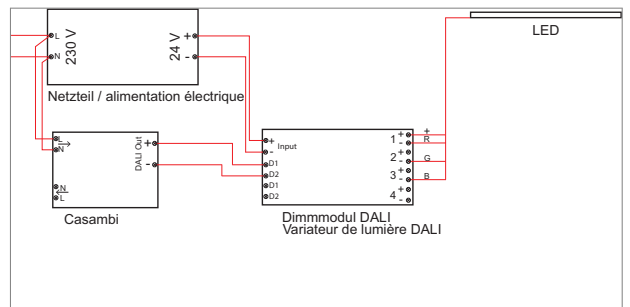

	Bezeichnung	Farbe	Volt	Watt
71.20117.00	konfektioniert		12/24 V	4x 60/120 W

**Casambi TL inkl. DALI Dimmmodul**

- Casambi Modul inkl. DALI Modul für zweifarbige LED-Stripes
- Steuern/Dimmen/Szenen anlegen via App
- wird über Bluetooth mit dem Smartphone oder Tablet verbunden
- Casambi-Modul (LxBxH): 62 mm x 40 mm x 22 mm
- DALI-Modul (LxBxH): 178 mm x 46 mm x 22 mm

	Bezeichnung	Farbe	Volt	Watt
71.20118.00	konfektioniert		12/24 V	4x 60/120 W

**Casambi RGB inkl. DALI Dimmmodul**

- Casambi Modul inkl. DALI Modul für RGB-Stripes
- Steuern/Dimmen/Szenen anlegen via App
- wird über Bluetooth mit dem Smartphone oder Tablet verbunden
- Casambi-Modul (LxBxH): 62 mm x 40 mm x 22 mm
- DALI-Modul (LxBxH): 178 mm x 46 mm x 22 mm

	Bezeichnung	Farbe	Volt	Watt
71.20119.00	konfektioniert		12/24 V	4x 60/120 W

**Casambi RGB-W inkl. DALI Dimmmodul**

- Casambi Modul inkl. DALI Modul für RGB-W-Stripes
- Steuern/Dimmen/Szenen anlegen via App
- wird über Bluetooth mit dem Smartphone oder Tablet verbunden
- Casambi-Modul (LxBxH): 62 mm x 40 mm x 22 mm
- DALI-Modul (LxBxH): 178 mm x 46 mm x 22 mm