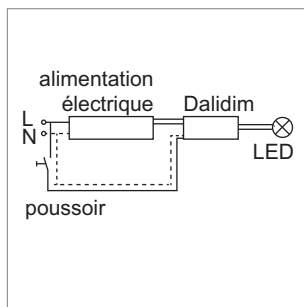

### Arid - Dalidim pour commande dali 12/24 volts DC

- primaire: câble 100 mm avec Jo-, Jow-connecteur-LED
- secondaire: câble 150 mm avec distributeur-Jo, -Jow
- dimensions (lxlxh): 173 mm x 43 mm x 20 mm