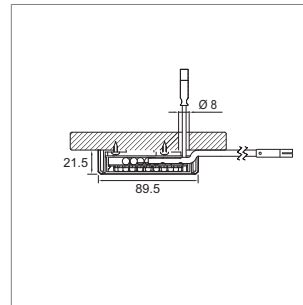

**Aufbauing für Mesa58/MesaTL/Mino58**

Farbe Verwendung

76.32745.05 Edeldstahleffekt für Aufbauingmontage

**Aufbauing für Xento 230**

Farbe Verwendung

76.26062.11 weiss für Aufbauingmontage  
76.26062.39 alufarbig für Aufbauingmontage

**Aufbauing für Xenti 230**

Farbe Verwendung

76.26063.06 mattnickel für Aufbauingmontage  
76.26063.11 weiss für Aufbauingmontage  
76.26063.39 alufarbig für Aufbauingmontage

**Cara Abhängung**

- Abhängedraht für Leuchten
- für Montage auf Holz oder Beton
- Belastung 45 kg

Ausführung Ø Länge

76.50150.10 Edeldstahl 1 mm 2000 mm

**i** Passend zu Leuchtenprofile: Limi, Kiato