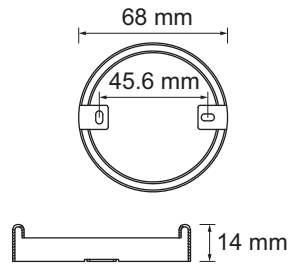

**Aufbauing für Mesa58/MesaTL/Mino58**

Farbe Verwendung

76.32745.05 Edeldstahleffekt für Aufbauingmontage

**Aufbauing für Xento 230**

Farbe Verwendung

76.26062.11 weiss für Aufbauingmontage  
76.26062.39 alufarbig für Aufbauingmontage

**Aufbauing für Xenti 230**

Farbe Verwendung

76.26063.06 mattnickel für Aufbauingmontage  
76.26063.11 weiss für Aufbauingmontage  
76.26063.39 alufarbig für Aufbauingmontage

**Cara Abhängung**

- Abhängedraht für Leuchten
- für Montage auf Holz oder Beton
- Belastung 45 kg

Ausführung Ø Länge

76.50150.10 Edeldstahl 1 mm 2000 mm

**i** Passend zu Leuchtenprofile: Limi, Kiato