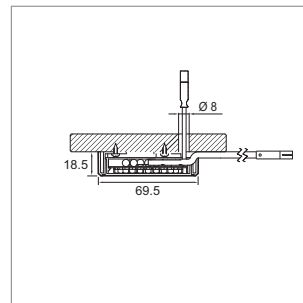

**Aufbauing für Mesa58/MesaTL/Mino58**

Farbe Verwendung

76.32745.05 Edeldstahleffekt für Aufbauingmontage

**Aufbauing für Xento 230**

Farbe Verwendung

76.26062.11 weiss für Aufbauingmontage  
76.26062.39 alufarbig für Aufbauingmontage

**Aufbauing für Xenti 230**

Farbe Verwendung

76.26063.06 mattnickel für Aufbauingmontage  
76.26063.11 weiss für Aufbauingmontage  
76.26063.39 alufarbig für Aufbauingmontage

**Cara Abhängung**

- Abhängedraht für Leuchten
- für Montage auf Holz oder Beton
- Belastung 45 kg

Ausführung Ø Länge

76.50150.10 Edeldstahl 1 mm 2000 mm

**i** Passend zu Leuchtenprofile: Limi, Kiato