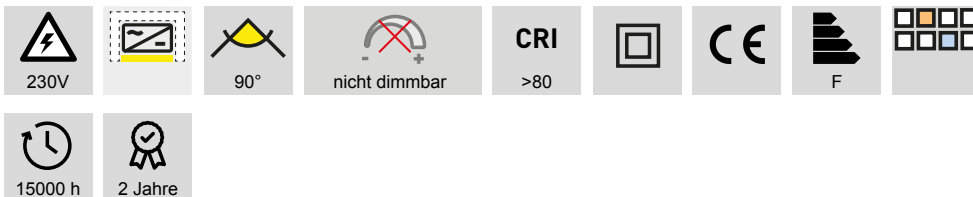

MLED - LED-Lampe 230 Volt

Ausführung   Watt   Lichtfarbe   Lumen   Sockel

76.42297.30	Glas matt	6.5 W	3000 K	650 lm	GX53
76.42297.40	Glas matt	6.5 W	4000 K	650 lm	GX53

MLED - Halbeinbauring

- zum Aufstecken auf die MLED-Montagefassung GX53

Farbe

76.42320.06	mattnickel
76.42320.39	alufarbig