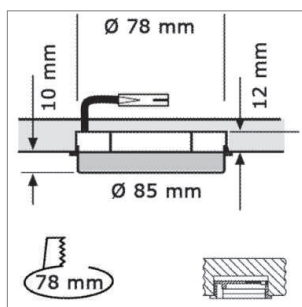

MLED - Einbauring

- zum Aufstecken auf die MLED-Montagefassung GX53

Farbe

76.42321.06	mattnickel
76.42321.11	weiss
76.42321.39	alufarbig