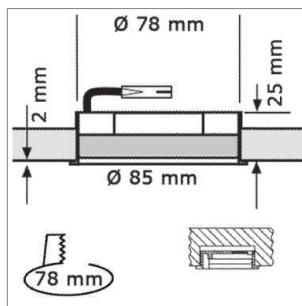

i Technische Informationen und Legende zu Ikonen ab Seite A-1.162.