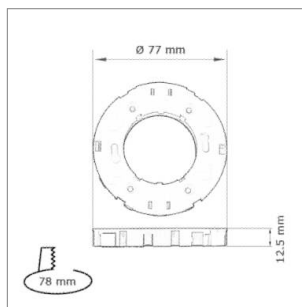

MLED - Fassung GX53 230 Volt

- Fassung ohne Durchgangsverdrahtung: Leitung 2000 mm mit Round HV-Stecker
- Fassung mit Durchgangsverdrahtung: 1x Leitung 800 mm mit Round HV-Stecker und 1x Leitung 800 mm mit Round HV-Kupplung

Farbe   Sockel   Variation

76.26120.00	weiss	GX53	ohne Durchgangsverdrahtung
76.26121.00	weiss	GX53	mit Durchgangsverdrahtung