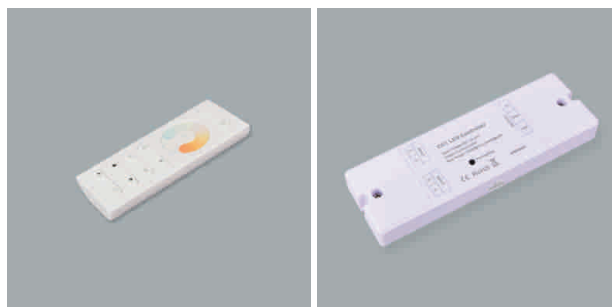

# LED Luminaire profilés

## Commandes - Tano TL, Tano RGB, Walo RGB

### Tano TL - Interrupteur tactile Two-Light 12/24 volts

- commande de la lumière pour les systèmes Two-Light
- après une panne de courant, la dernière valeur réglée rest conservée
- la portée de la télécommande est d'env. 20 m
- télécommande (lxlxh): 110 mm x 48 mm x 18 mm
- unité de commande (lxlxh): 144 mm x 46 mm x 16 mm

### Tano RGB - Variateur d'intensité RGB Touch 12/24 volts

- télécommande pour la commande de bandes RGB de couleur
- les couleurs peuvent être réglées via le Touchwheel
- la clarté et la vitesse du module de changement de couleur sont réglables au moyen des touches
- la portée de la télécommande est d'env. 20 m
- télécommande (lxlxh): 120 mm x 48 mm x 18 mm
- unité de commande (lxlxh): 144 mm x 46 mm x 16 mm