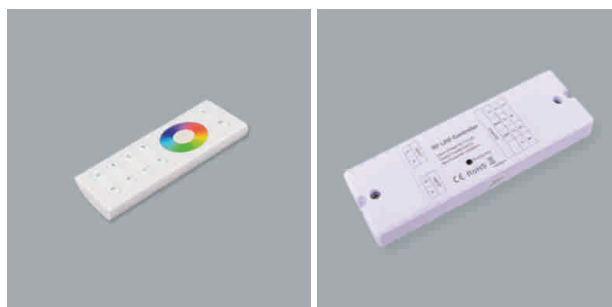

### Tano TL - Interrupteur tactile Two-Light 12/24 volts

- commande de la lumière pour les systèmes Two-Light
- après une panne de courant, la dernière valeur réglée rest conservée
- la portée de la télécommande est d'env. 20 m
- télécommande (lxlxh): 110 mm x 48 mm x 18 mm
- unité de commande (lxlxh): 144 mm x 46 mm x 16 mm

### Tano RGB - Variateur d'intensité RGB Touch 12/24 volts

- télécommande pour la commande de bandes RGB de couleur
- les couleurs peuvent être réglées via le Touchwheel
- la clarté et la vitesse du module de changement de couleur sont réglables au moyen des touches
- la portée de la télécommande est d'env. 20 m
- télécommande (lxlxh): 120 mm x 48 mm x 18 mm
- unité de commande (lxlxh): 144 mm x 46 mm x 16 mm