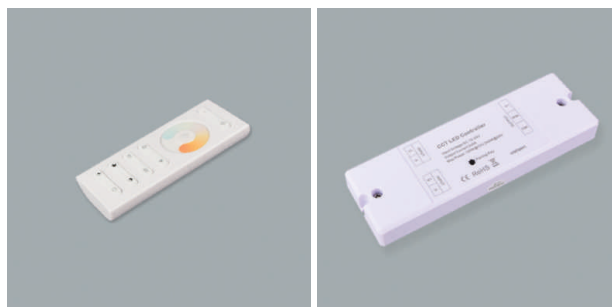

LED Profilleuchten

Steuerungen - Tano TL, Tano RGB, Walo RGB

Tano TL - Two-Light Touch-Dimmer 12/24 Volt

- Funkfernbedienung für die Two-Light Leuchtensysteme
- nach Netzunterbruch bleibt der letzte eingestellte Wert bestehen
- Reichweite der Fernbedienung beträgt ca. 20 m
- Fernbedienung (LxBxH): 110 mm x 48 mm x 18 mm
- Steuergerät (LxBxH): 144 mm x 46 mm x 16 mm

	Bezeichnung	Farbe	Volt	Watt
71.20115.11	konfektioniert	weiss	12/24 V	4x 60/120 W
76.50508.00	Fernbedienung	weiss		
76.50509.11	Steuergerät	weiss	12/24 V	4x 60/120 W

Tano RGB - RGB-Touch-Dimmer 12/24 Volt

- Funkfernbedienung für die Steuerung farbiger RGB-Stripes
- die Farben lassen sich über das Touchwheel einstellen
- Helligkeits und Geschwindigkeit des Farbwechselmoduls sind über Tasten einstellbar
- Reichweite der Fernbedienung beträgt ca. 20 m
- Fernbedienung (LxBxH): 120 mm x 48 mm x 18 mm
- Steuergerät (LxBxH): 144 mm x 46 mm x 16 mm