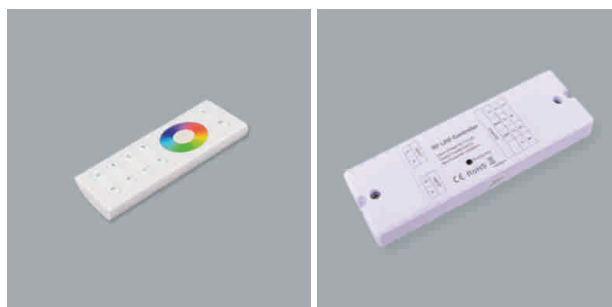

LED Profilleuchten

Steuerungen - Tano TL, Tano RGB, Walo RGB

Tano TL - Two-Light Touch-Dimmer 12/24 Volt

- Funkfernbedienung für die Two-Light Leuchtensysteme
- nach Netzunterbruch bleibt der letzte eingestellte Wert bestehen
- Reichweite der Fernbedienung beträgt ca. 20 m
- Fernbedienung (LxBxH): 110 mm x 48 mm x 18 mm
- Steuergerät (LxBxH): 144 mm x 46 mm x 16 mm

	Bezeichnung	Farbe	Volt	Watt
71.20115.11	konfektioniert	weiss	12/24 V	4x 60/120 W
76.50508.00	Fernbedienung	weiss		
76.50509.11	Steuergerät	weiss	12/24 V	4x 60/120 W

Tano RGB - RGB-Touch-Dimmer 12/24 Volt

- Funkfernbedienung für die Steuerung farbiger RGB-Stripes
- die Farben lassen sich über das Touchwheel einstellen
- Helligkeits und Geschwindigkeit des Farbwechselmoduls sind über Tasten einstellbar
- Reichweite der Fernbedienung beträgt ca. 20 m
- Fernbedienung (LxBxH): 120 mm x 48 mm x 18 mm
- Steuergerät (LxBxH): 144 mm x 46 mm x 16 mm

- Funkfernbedienung für die Steuerung farbiger RGB-Stripes und einfarbige LED-Stripes
- die Farben lassen sich über das Touchwheel einstellen
- Helligkeits und Geschwindigkeit des Farbwechselmoduls sind über Tasten einstellbar
- Reichweite: ca. 20 m
- Dimmer (LxBxH): 86 mm x 86 mm x 41 mm
- Steuergerät (LxBxH): 178 mm x 46 mm x 18 mm