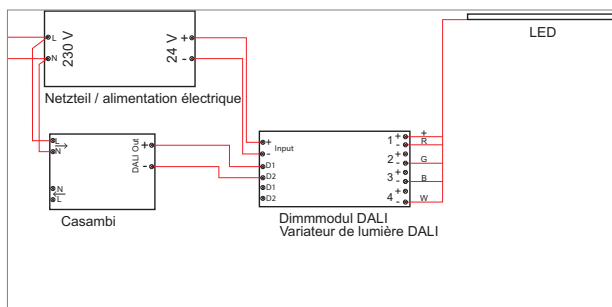

Casambi RGB-W incl. DALI interrupteur

- Smart-Driver pour bandes LED (RGB-W)
- commandé/varié via une appli
- est raccordé directement au routeur WiFi existant/à la passerelle/au point d'accès
- Casambi (lxlxh): 62 mm x 40 mm x 22 mm
- module DALI (lxlxh): 178 mm x 46 mm x 22 mm

	désignation	couleur	volt	watts
71.20120.00	confectionné		12/24 V	4x 60/120 W