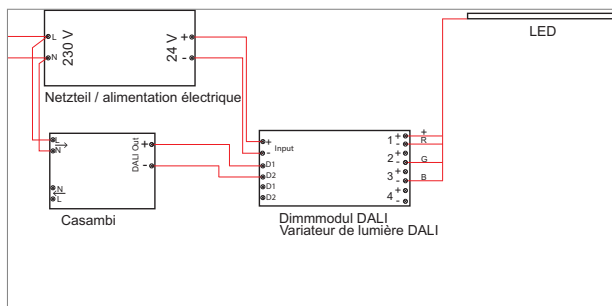

LED Luminaires profilés

Commandes - Casambi

Casambi LED incl. DALI interrupteur

- Smart-Driver pour bandes LED unies ou multicolores
- commandé/varié via une appli
- est raccordé directement au routeur WiFi existant/à la passerelle/au point d'accès
- Casambi (lxlxh): 62 mm x 40 mm x 22 mm
- module DALI (lxlxh): 178 mm x 46 mm x 22 mm

	désignation	couleur	volt	watts
71.20117.00	confectionné		12/24 V	4x 60/120 W

Casambi TL incl. DALI interrupteur

- Smart-Driver pour bandes LED unies ou multicolores
- commandé/varié via une appli
- est raccordé directement au routeur WiFi existant/à la passerelle/au point d'accès
- Casambi (lxlxh): 62 mm x 40 mm x 22 mm
- module DALI (lxlxh): 178 mm x 46 mm x 22 mm

	désignation	couleur	volt	watts
71.20118.00	confectionné		12/24 V	4x 60/120 W

Casambi RGB incl. DALI interrupteur

- Smart-Driver pour bandes LED (RGB)
- commandé/varié via une appli
- est raccordé directement au routeur WiFi existant/à la passerelle/au point d'accès
- Casambi (lxlxh): 62 mm x 40 mm x 22 mm
- module DALI (lxlxh): 178 mm x 46 mm x 22 mm

	désignation	couleur	volt	watts
71.20119.00	confectionné		12/24 V	4x 60/120 W

Casambi RGB-W incl. DALI interrupteur

- Smart-Driver pour bandes LED (RGB-W)
- commandé/varié via une appli
- est raccordé directement au routeur WiFi existant/à la passerelle/au point d'accès
- Casambi (lxlxh): 62 mm x 40 mm x 22 mm
- module DALI (lxlxh): 178 mm x 46 mm x 22 mm