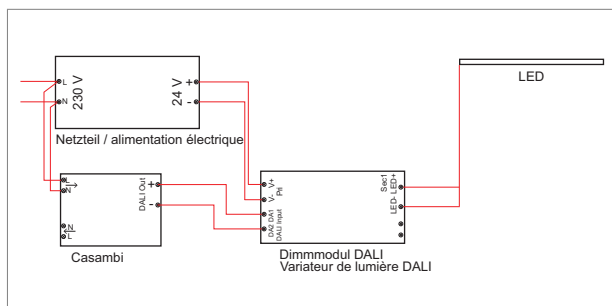

LED Luminaires profilés

Commandes - Casambi

Casambi LED incl. DALI interrupteur

- Smart-Driver pour bandes LED unies ou multicolores
- commandé/varié via une appli
- est raccordé directement au routeur WiFi existant/à la passerelle/au point d'accès
- Casambi (lxlxh): 62 mm x 40 mm x 22 mm
- module DALI (lxlxh): 178 mm x 46 mm x 22 mm

	désignation	couleur	volt	watts
71.20117.00	confectionné		12/24 V	4x 60/120 W

Casambi TL incl. DALI interrupteur

- Smart-Driver pour bandes LED unies ou multicolores
- commandé/varié via une appli
- est raccordé directement au routeur WiFi existant/à la passerelle/au point d'accès
- Casambi (lxlxh): 62 mm x 40 mm x 22 mm
- module DALI (lxlxh): 178 mm x 46 mm x 22 mm

	désignation	couleur	volt	watts
71.20118.00	confectionné		12/24 V	4x 60/120 W

Casambi RGB incl. DALI interrupteur

- Smart-Driver pour bandes LED (RGB)
- commandé/varié via une appli
- est raccordé directement au routeur WiFi existant/à la passerelle/au point d'accès
- Casambi (lxlxh): 62 mm x 40 mm x 22 mm
- module DALI (lxlxh): 178 mm x 46 mm x 22 mm

	désignation	couleur	volt	watts
71.20119.00	confectionné		12/24 V	4x 60/120 W

Casambi RGB-W incl. DALI interrupteur

- Smart-Driver pour bandes LED (RGB-W)
- commandé/varié via une appli
- est raccordé directement au routeur WiFi existant/à la passerelle/au point d'accès
- Casambi (lxlxh): 62 mm x 40 mm x 22 mm
- module DALI (lxlxh): 178 mm x 46 mm x 22 mm