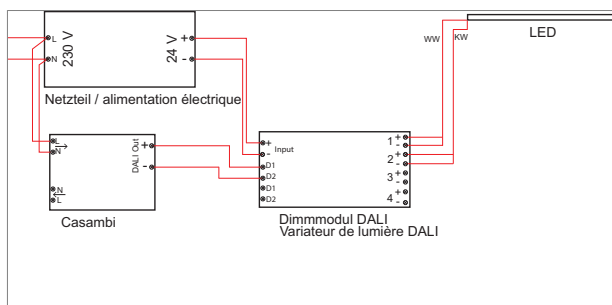

LED Luminaires profilés

Commandes - Casambi

Casambi LED incl. DALI interrupteur

- Smart-Driver pour bandes LED unies ou multicolores
- commandé/varié via une appli
- est raccordé directement au routeur WiFi existant/à la passerelle/au point d'accès
- Casambi (lxlxh): 62 mm x 40 mm x 22 mm
- module DALI (lxlxh): 178 mm x 46 mm x 22 mm

	désignation	couleur	volt	watts
71.20117.00	confectionné		12/24 V	4x 60/120 W

Casambi TL incl. DALI interrupteur

- Smart-Driver pour bandes LED unies ou multicolores
- commandé/varié via une appli
- est raccordé directement au routeur WiFi existant/à la passerelle/au point d'accès
- Casambi (lxlxh): 62 mm x 40 mm x 22 mm
- module DALI (lxlxh): 178 mm x 46 mm x 22 mm

	désignation	couleur	volt	watts
71.20118.00	confectionné		12/24 V	4x 60/120 W

Casambi RGB incl. DALI interrupteur

- Smart-Driver pour bandes LED (RGB)
- commandé/varié via une appli
- est raccordé directement au routeur WiFi existant/à la passerelle/au point d'accès
- Casambi (lxlxh): 62 mm x 40 mm x 22 mm
- module DALI (lxlxh): 178 mm x 46 mm x 22 mm

	désignation	couleur	volt	watts
71.20119.00	confectionné		12/24 V	4x 60/120 W

Casambi RGB-W incl. DALI interrupteur

- Smart-Driver pour bandes LED (RGB-W)
- commandé/varié via une appli
- est raccordé directement au routeur WiFi existant/à la passerelle/au point d'accès
- Casambi (lxlxh): 62 mm x 40 mm x 22 mm
- module DALI (lxlxh): 178 mm x 46 mm x 22 mm