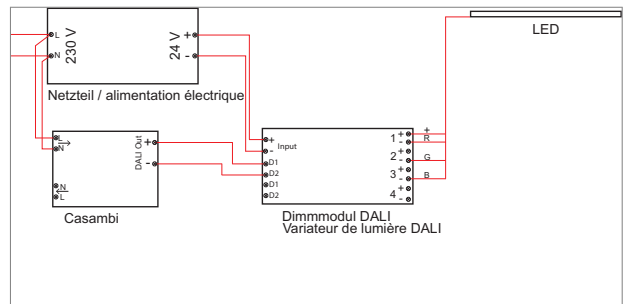

Casambi RGB inkl. DALI Dimmer

- Casambi Modul inkl. DALI Modul für RGB-Stripes
- Steuern/Dimmen/Szenen anlegen via App
- wird über Bluetooth mit dem Smartphone oder Tablet verbunden
- Casambi-Modul (LxBxH): 62 mm x 40 mm x 22 mm
- DALI-Modul (LxBxH): 178 mm x 46 mm x 22 mm

	Bezeichnung	Farbe	Volt	Watt
71.20119.00	konfektioniert		12/24 V	4x 60/120 W