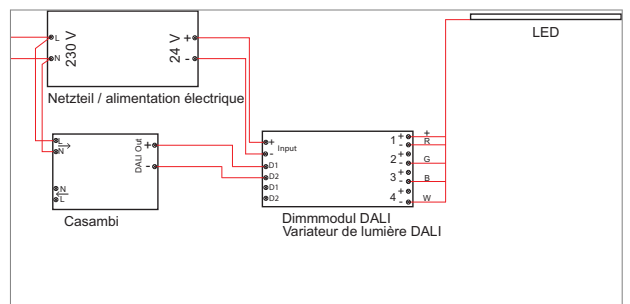

Casambi RGB-W inkl. DALI Dimmer

- Casambi Modul inkl. DALI Modul für RGB-W-Stripes
- Steuern/Dimmen/Szenen anlegen via App
- wird über Bluetooth mit dem Smartphone oder Tablet verbunden
- Casambi-Modul (LxBxH): 62 mm x 40 mm x 22 mm
- DALI-Modul (LxBxH): 178 mm x 46 mm x 22 mm

	Bezeichnung	Farbe	Volt	Watt
71.20120.00	konfektioniert		12/24 V	4x 60/120 W