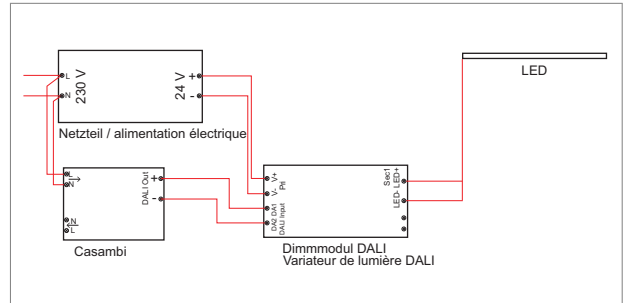

LED Profilleuchten

Steuerungen - Casambi

Casambi LED inkl. DALI Dimmer

- Casambi Modul inkl. DALI Modul für einfarbige LED-Stripes
- Steuern/Dimmen/Szenen anlegen via App
- wird über Bluetooth mit dem Smartphone oder Tablet verbunden
- Casambi-Modul (LxBxH): 62 mm x 40 mm x 22 mm
- DALI-Modul (LxBxH): 178 mm x 46 mm x 22 mm

	Bezeichnung	Farbe	Volt	Watt
71.20117.00	konfektioniert		12/24 V	4x 60/120 W

Casambi TL inkl. DALI Dimmer

- Casambi Modul inkl. DALI Modul für zweifarbige LED-Stripes
- Steuern/Dimmen/Szenen anlegen via App
- wird über Bluetooth mit dem Smartphone oder Tablet verbunden
- Casambi-Modul (LxBxH): 62 mm x 40 mm x 22 mm
- DALI-Modul (LxBxH): 178 mm x 46 mm x 22 mm

	Bezeichnung	Farbe	Volt	Watt
71.20118.00	konfektioniert		12/24 V	4x 60/120 W

Casambi RGB inkl. DALI Dimmer

- Casambi Modul inkl. DALI Modul für RGB-Stripes
- Steuern/Dimmen/Szenen anlegen via App
- wird über Bluetooth mit dem Smartphone oder Tablet verbunden
- Casambi-Modul (LxBxH): 62 mm x 40 mm x 22 mm
- DALI-Modul (LxBxH): 178 mm x 46 mm x 22 mm