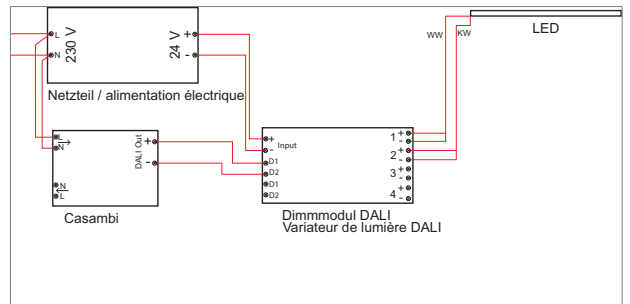

LED Profilleuchten

Steuerungen - Casambi

Casambi LED inkl. DALI Dimmer

- Casambi Modul inkl. DALI Modul für einfarbige LED-Stripes
- Steuern/Dimmen/Szenen anlegen via App
- wird über Bluetooth mit dem Smartphone oder Tablet verbunden
- Casambi-Modul (LxBxH): 62 mm x 40 mm x 22 mm
- DALI-Modul (LxBxH): 178 mm x 46 mm x 22 mm

	Bezeichnung	Farbe	Volt	Watt
71.20117.00	konfektioniert		12/24 V	4x 60/120 W

Casambi TL inkl. DALI Dimmer

- Casambi Modul inkl. DALI Modul für zweifarbige LED-Stripes
- Steuern/Dimmen/Szenen anlegen via App
- wird über Bluetooth mit dem Smartphone oder Tablet verbunden
- Casambi-Modul (LxBxH): 62 mm x 40 mm x 22 mm
- DALI-Modul (LxBxH): 178 mm x 46 mm x 22 mm

	Bezeichnung	Farbe	Volt	Watt
71.20118.00	konfektioniert		12/24 V	4x 60/120 W

Casambi RGB inkl. DALI Dimmer

- Casambi Modul inkl. DALI Modul für RGB-Stripes
- Steuern/Dimmen/Szenen anlegen via App
- wird über Bluetooth mit dem Smartphone oder Tablet verbunden
- Casambi-Modul (LxBxH): 62 mm x 40 mm x 22 mm
- DALI-Modul (LxBxH): 178 mm x 46 mm x 22 mm